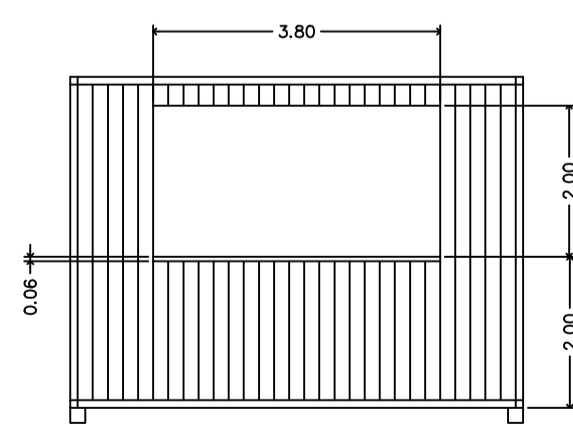

LOCALIZAÇÃO

CONTAINER

Container 0.20

Vista frontal

Vista lateral direita

Vista lateral esquerda

Vista posterior

Planta baixa

Vista frontal

Vista lateral direita

Layout

MARCENARIA

ARMÁRIOS

BALCÃO CAIXA

TÍTULO Projeto de Interiores	FOLHA 1 / 1
ALUNOS LUANI, MAIRA, MELISSA, PATRICIA	ESCALA VIDE DESENHOS
ENDEREÇO ETEC. MASSUYUKI KAWANO	DATA JULHO / 2022