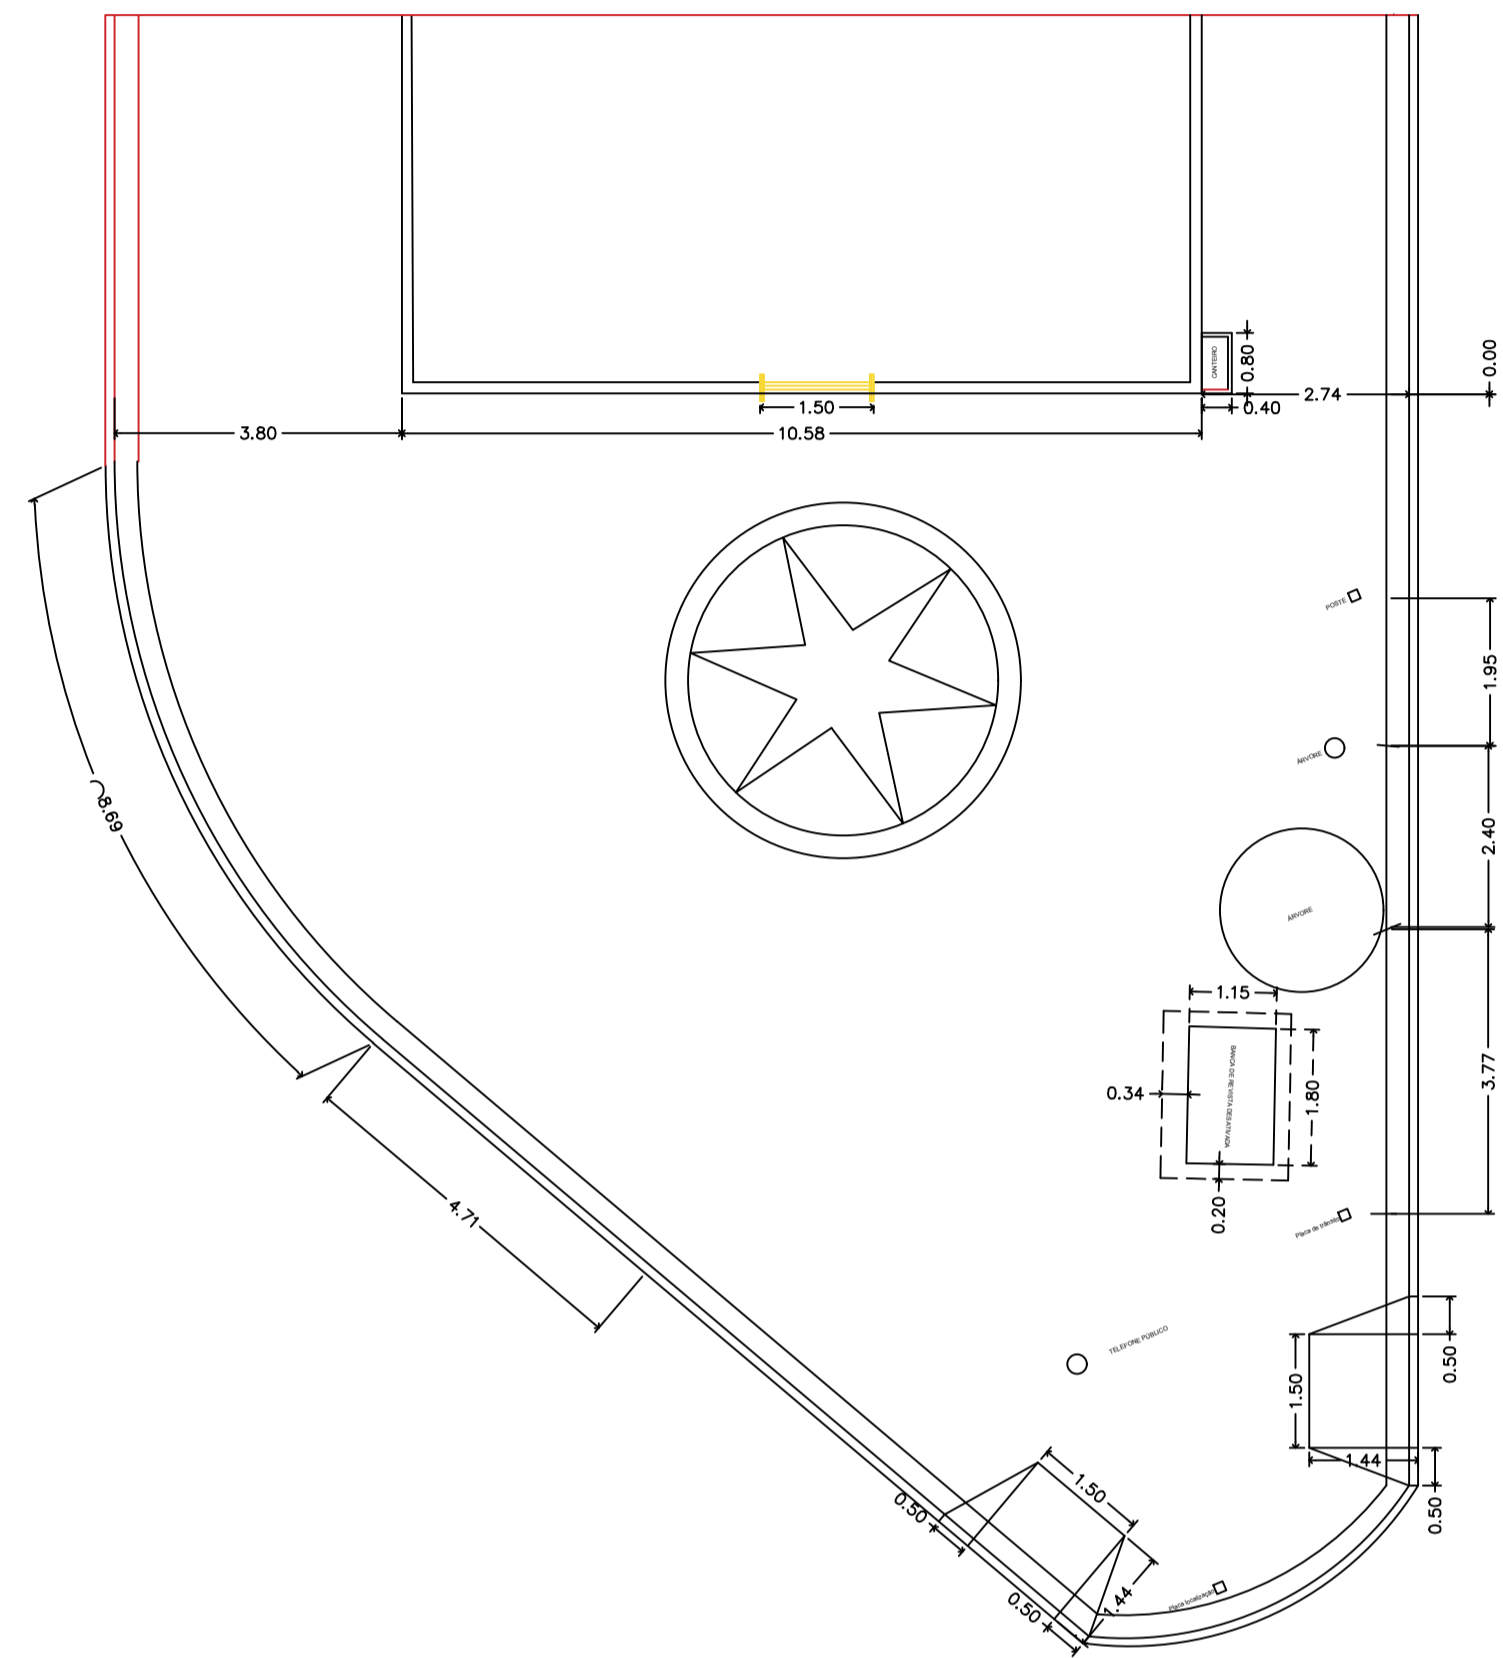

LOCALIZAÇÃO

CONTAINER

Container 0.20

Vista frontal

Vista lateral direita

Vista lateral esquerda

Vista posterior

Planta baixa

Vista frontal

Vista lateral direita

Layout

MARCENARIA

ARMÁRIOS

BALCÃO CAIXA

TÍTULO Projeto de Interiores	FOLHA 1 / 1
ALUNOS LUANI, MAIRA, MELISSA, PATRICIA	ESCALA VIDE DESENHOS
ENDEREÇO ETEC. MASSUYUKI KAWANO	DATA JULHO / 2022