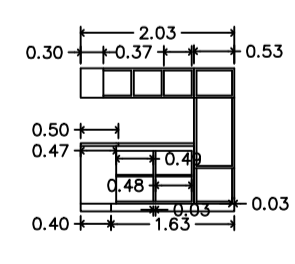

LOCALIZAÇÃO

CONTAINER

Container 0.20

Vista frontal

Vista lateral direita

Vista lateral esquerda

Vista posterior

Planta baixa

Vista frontal

Vista lateral direita

Layout

MARCENARIA

ARMÁRIOS

BALCÃO CAIXA

TÍTULO Projeto de Interiores	FOLHA 1 / 1
ALUNOS LUANI, MAIRA, MELISSA, PATRICIA	ESCALA VIDE DESENHOS
ENDEREÇO ETEC. MASSUYUKI KAWANO	DATA JULHO / 2022