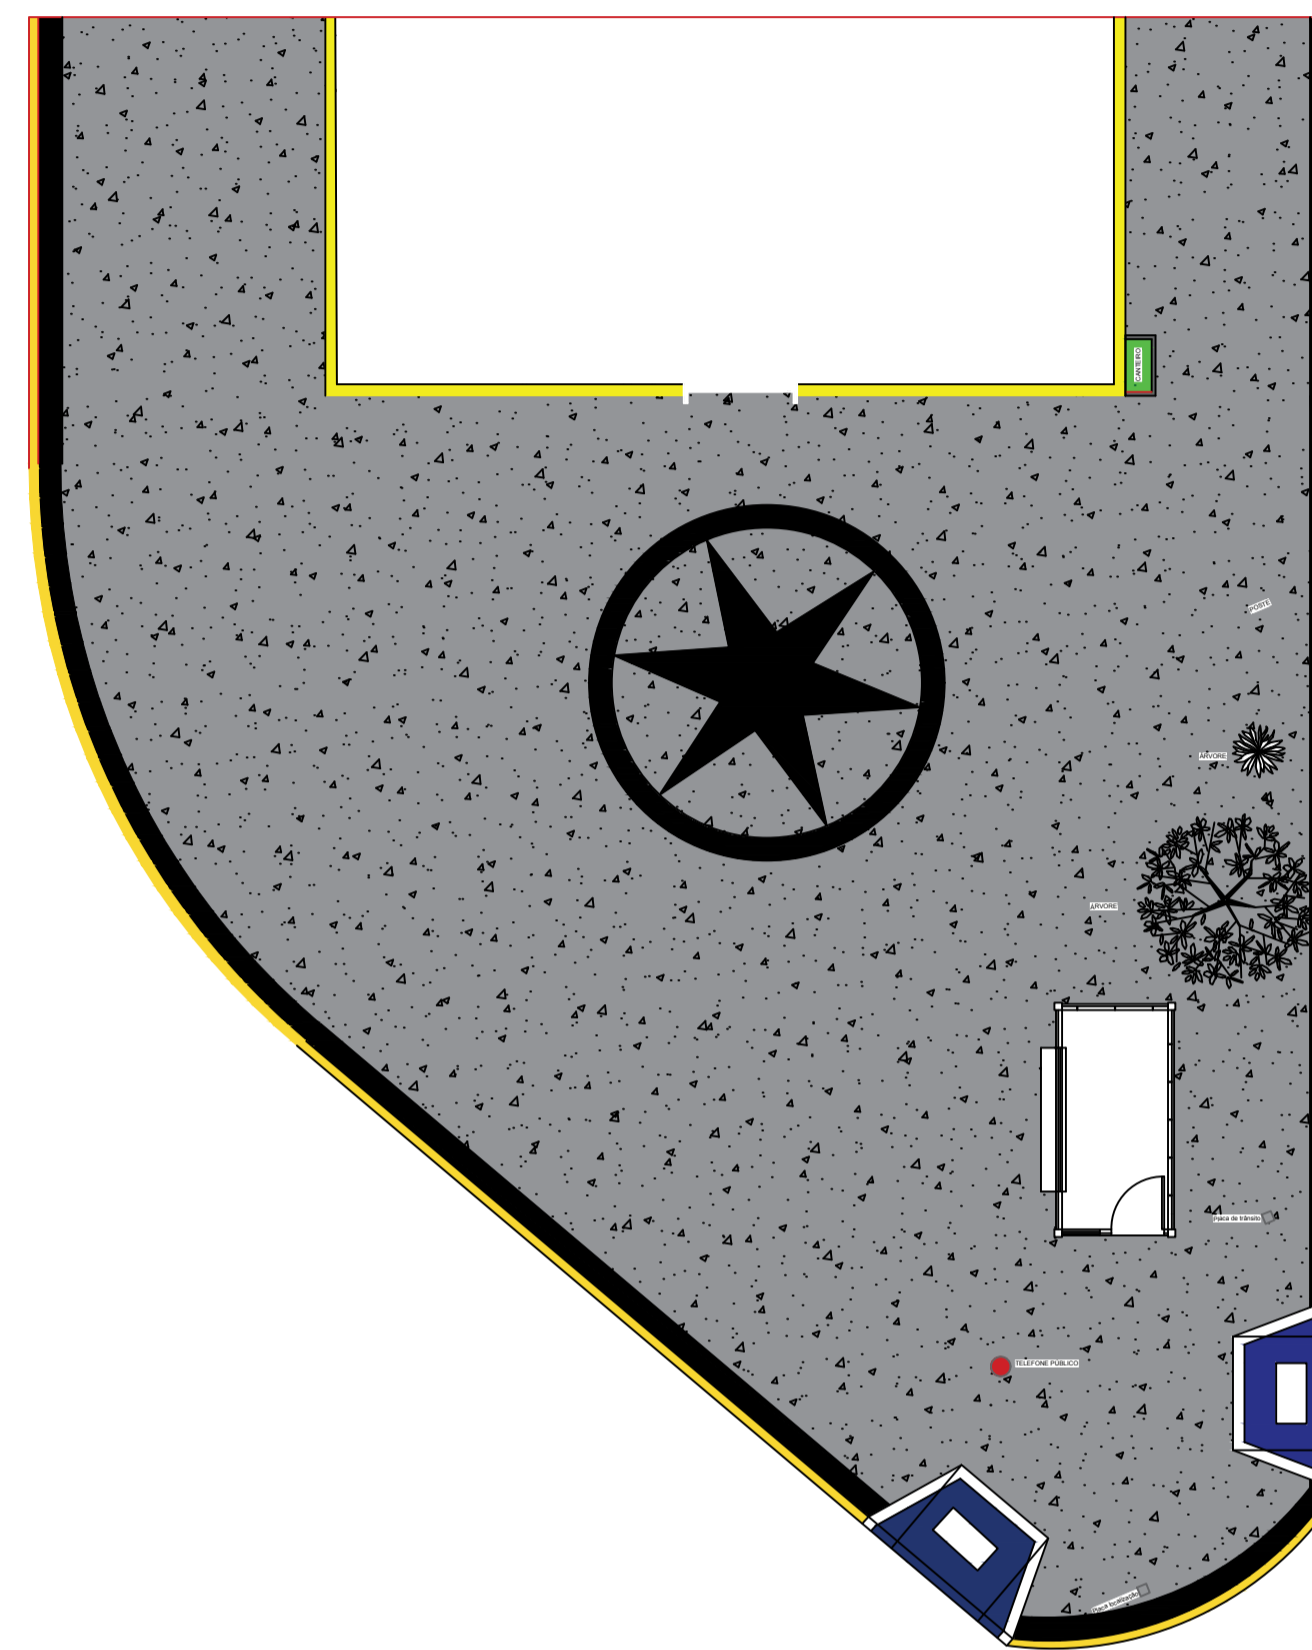

LOCALIZAÇÃO

CONTAINER

Container 0.20

Vista frontal

Vista lateral direita

Vista lateral esquerda

Vista posterior

Planta baixa

Vista frontal

Vista lateral direita

Layout

MARCENARIA

ARMÁRIOS

BALCÃO CAIXA

TÍTULO Projeto de Interiores	FOLHA 1 / 1
ALUNOS LUANI, MAIRA, MELISSA, PATRICIA	ESCALA VIDE DESENHOS
ENDEREÇO ETEC. MASSUYUKI KAWANO	DATA JULHO / 2022