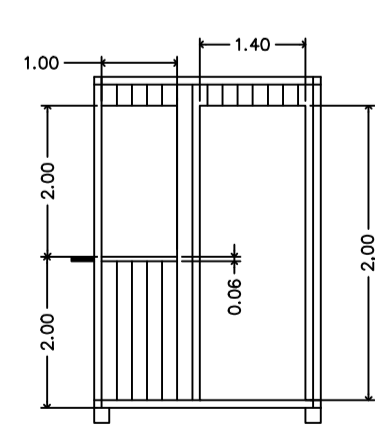

LOCALIZAÇÃO

CONTAINER

Container 0.20

Vista frontal

Vista lateral direita

Vista lateral esquerda

Vista posterior

Planta baixa

Vista frontal

Vista lateral direita

Layout

MARCENARIA

ARMÁRIOS

BALCÃO CAIXA

TÍTULO Projeto de Interiores	FOLHA 1 / 1
ALUNOS LUANI, MAIRA, MELISSA, PATRICIA	ESCALA VIDE DESENHOS
ENDEREÇO ETEC. MASSUYUKI KAWANO	DATA JULHO / 2022