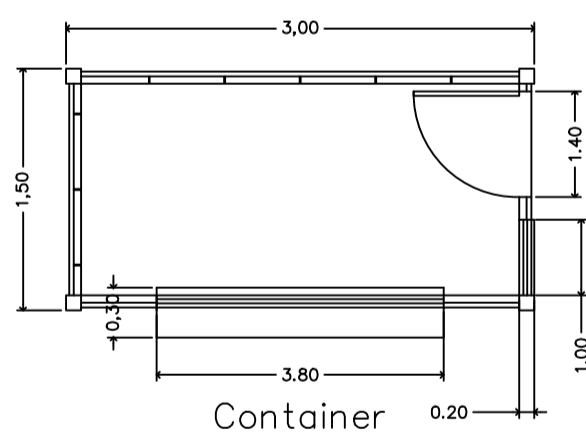

LOCALIZAÇÃO

CONTAINER

Container 0.20

Vista frontal

Vista lateral direita

Vista lateral esquerda

Vista posterior

Planta baixa

Vista frontal

Vista lateral direita

Layout

MARCENARIA

ARMÁRIOS

BALCÃO CAIXA

TÍTULO Projeto de Interiores	FOLHA 1 / 1
ALUNOS LUANI, MAIRA, MELISSA, PATRICIA	ESCALA VIDE DESENHOS
ENDEREÇO ETEC. MASSUYUKI KAWANO	DATA JULHO / 2022