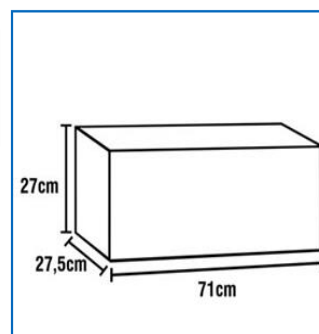

DIMENSÕES

Armário de Geladeira Palmeira Nobilis com 2 Portas 27300 - Branco**Altura** 61,00 Centímetros**Largura** 1,20 Metros**Profundidade** 28,00 Centímetros**Peso** 19,30 Quilos

DIMENSÕES

Armário para Geladeira Palmeira com 1 Porta 27100 Marrom**Altura** 27,00 Centímetros**Largura** 71,00 Centímetros**Profundidade** 28,00 Centímetros**Peso** 6,80 Quilos