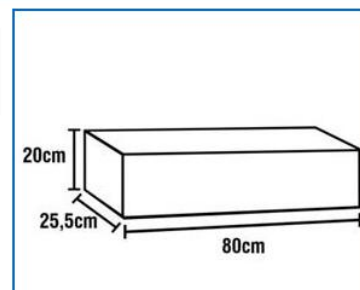

DIMENSÕES

Nicho Palmeira Nobilis com 2 Prateleiras 27030 - Branco

Largura 80,00 Centímetros

Profundidade 26,00 Centímetros

Peso 5,00 Quilos

Fonte: Site <http://www.casasbahia.com.br>
Disponível em: 30/10/2015.