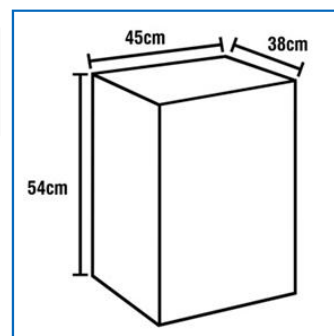

Material MDP

Altura (cm) 54

Largura (cm) 45

Profundidade (cm) 38

Conteúdo da Embalagem - Criado-Mudo Santos Andirá Plus

Garantia 3 meses

Atenção Foto meramente ilustrativa

DIMENSÕES

Criado-Mudo Santos Andirá Plus Ipê/Duna

Altura 54,00 Centímetros

Largura 45,00 Centímetros

Profundidade 38,00 Centímetros

Peso 11,30 Quilos

Fonte: Site <http://www.casasbahia.com.br>
Disponível em: 30/10/2015.