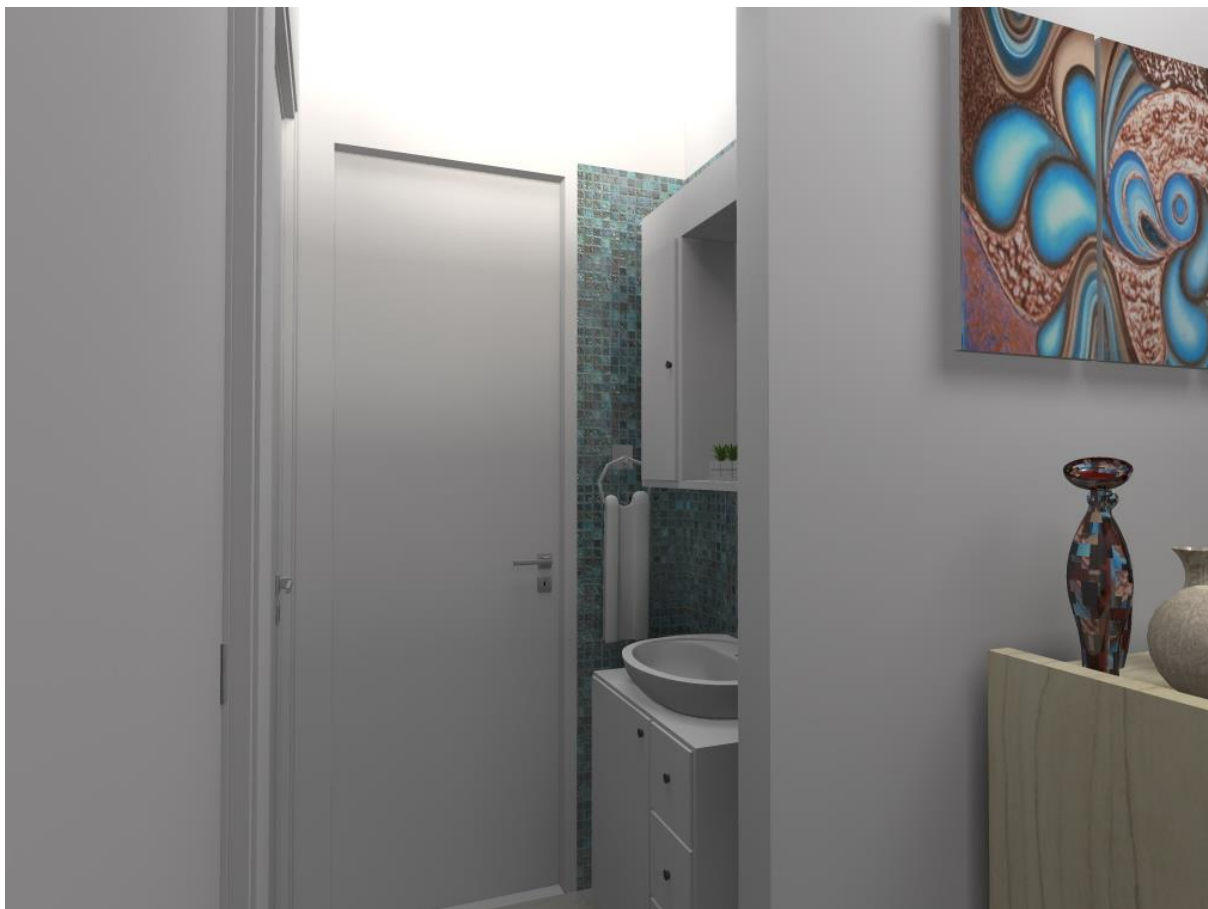

Fonte: Pesquisador