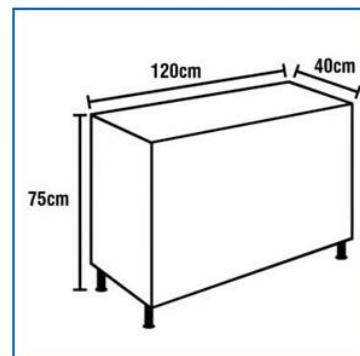

DIMENSÕES

Armário de Geladeira Palmeira Nobilis com 2 Portas 27300 - Branco

Altura 61,00 Centímetros

Largura 1,20 Metros

Profundidade 28,00 Centímetros

Peso 19,30 Quilos

DIMENSÕES

Armário para Geladeira Palmeira com 1 Porta 27100 Marrom

Altura 27,00 Centímetros

Largura 71,00 Centímetros

Profundidade 28,00 Centímetros

Peso 6,80 Quilos

DIMENSÕES

Balcão Palmeira Nobilis com 2 Portas e 2 Gavetas 27322 Marrom

Altura 75,00 Centímetros

Largura 1,20 Metros

Profundidade 40,00 Centímetros

Peso 29,90 Quilos

DIMENSÕES

Nicho Palmeira Nobilis com 2 Prateleiras 27030 - Branco

Largura 80,00 Centímetros

Profundidade 26,00 Centímetros

Peso 5,00 Quilos

Fonte: Site <http://www.casasbahia.com.br>
Disponível em: 30/10/2015.