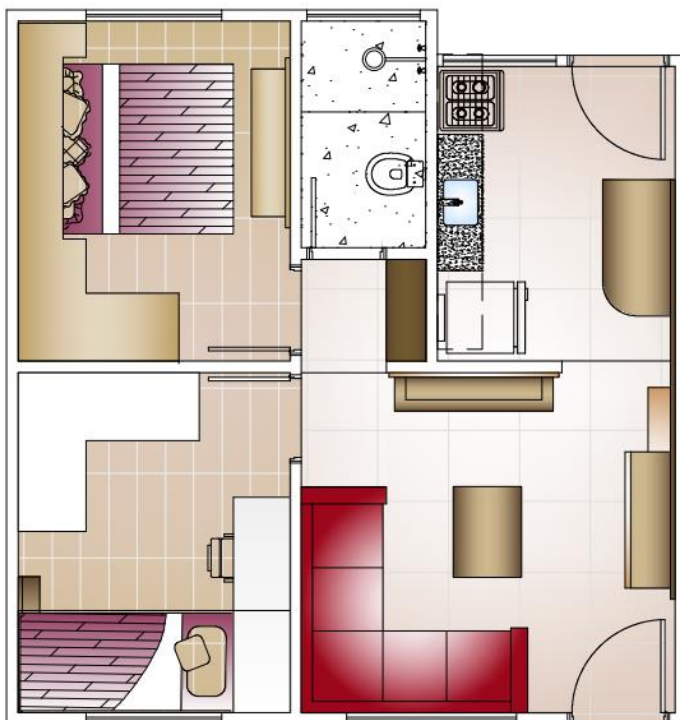

Abaixo, a imagem da planta humanizada:

Figura 2: Planta humanizada proposta 2.

Fonte: Pesquisador.

3.4.2.1- Revestimento/piso

Em todos os cômodos foram aplicados piso porcelanato brilhante borda reta alpe de 0,80X0,80m Eliane, exceto no banheiro, onde foi usado piso mármore travertino, 59X59cm.