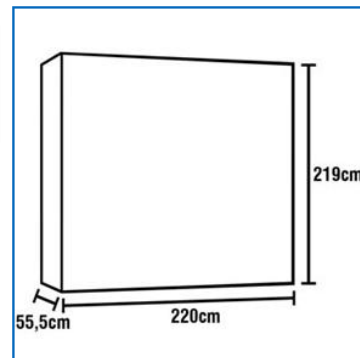

Foi pensando em oferecer a você um **guarda-roupa** bonito, moderno e elegante, perfeito para você armazenar suas roupas, que preparamos este, da **Santos Andirá**.

As gavetas vêm com corrediças de metal, tornando o seu móvel muito mais resistente. E não é só: tem também cabideiros metálicos e o acabamento é com pintura especial, o que o deixa muito mais bonito.

Aproveite para levar para a sua casa um produto de alta qualidade por um preço imbatível. Compre o seu **guarda-roupa Santos Andirá** aqui nas **Casas Bahia**.

CARACTERÍSTICAS

Acabamento Pintura UV

Características Gerais

- Material leve e resistente
- Alta durabilidade
- Detalhes que harmonizam o ambiente
- Visual moderno
- Cores vibrantes
- Moderno padrão de acabamento
- Fácil de limpar
- 3 portas de correr em trilhos metálicos
- Espaço para roupas longas
- Compartimento para pequenos objetos
- 3 gavetas com corrediças metálicas que deslizam suavemente, sem enrosco
- 4 cabideiros/calceiros metálicos que permitem pendurar as roupas sem envergar
- 3 prateleiras
- Puxadores lineares plásticos
- Pintura externa UV

Estilo Moderno

Cabideiro sim

Quantidade de portas 3

DIMENSÕES

Guarda-Roupa Santos Andirá Soft com 3 Portas e 3 Gavetas Roble/Fendhi

Altura 2,19 Metros

Largura 2,20 Metros

Profundidade 55,50 Centímetros

Peso 155,00 Quilos

Fonte: Site <http://www.casasbahia.com.br>
Disponível em: 30/10/2015.