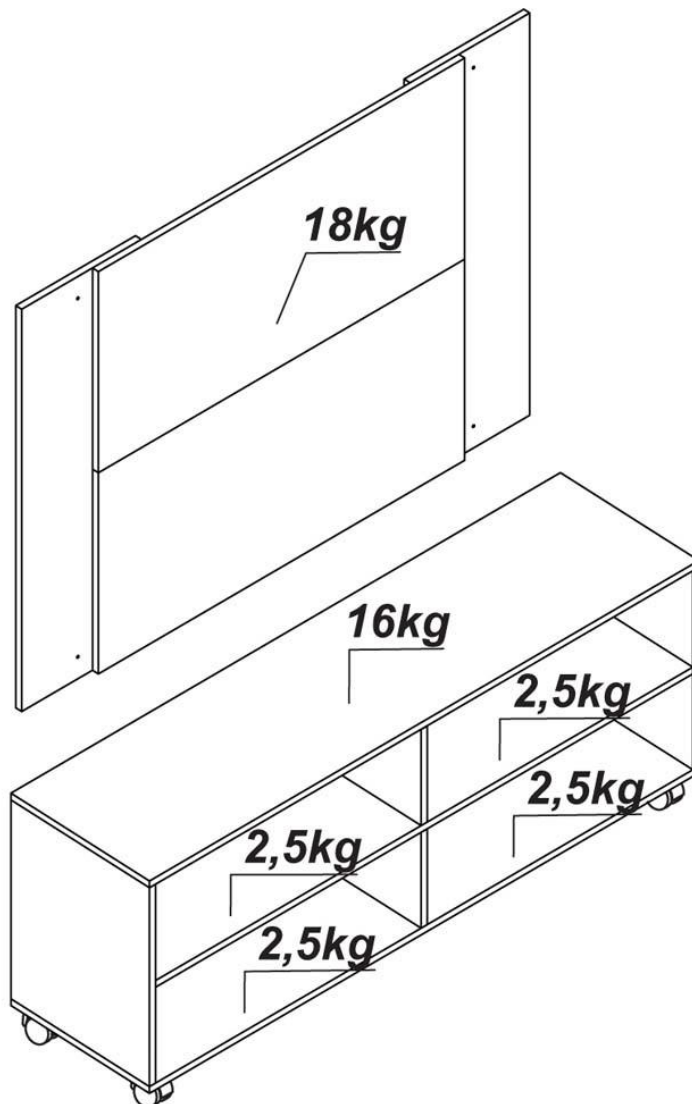

R\$303,52

ou até 4x de R\$ 75,88 sem juros

Economia de: R\$ 456,38

CARACTERÍSTICAS**Tipo** Rack, Painel**Ideal para TVs até** 50"**Características Gerais**

- Rack com rodízios nos pés
- Produzido em MDP
- Acabamento em BP
- Produzido com material leve e resistente
- Móvel moderno, bonito e harmonioso