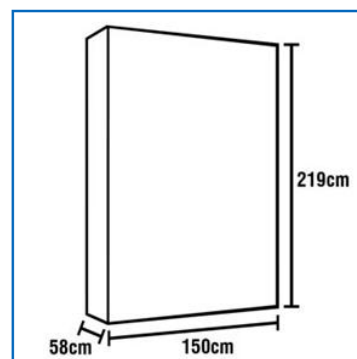

DIMENSÕES

Guarda-Roupa Móveis THB Harmony com 2 Portas e 2 Gavetas Pecan

Altura 2,19 Metros

Largura 1,50 Metros

Profundidade 58,00 Centímetros