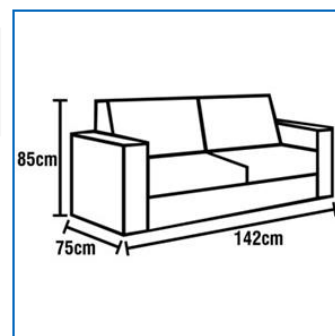

Garantia 3 meses

DIMENSÕES

Sofá 2 Lugares American Comfort Roma Tecido em Chenille Bege

Altura 85,00 Centímetros

Largura 1,42 Metros

Profundidade 75,00 Centímetros

Peso 40,00 Quilos

Fonte: Site <http://www.casasbahia.com.br>
Disponível em: 30/10/2015.