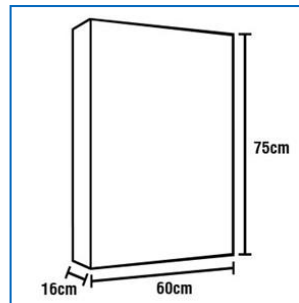

ESPECIFICAÇÕES TÉCNICAS

Acabamento FF

Material Chapa de MDP 15 mm com costas em chapa de fibra 3 mm

Cor Branco

Conteúdo da Embalagem - Armário Aéreo Politorno para Banheiro - Branco

Garantia 6 meses

INFORMAÇÕES IMPORTANTES

Entrega do Produto

Não nos responsabilizamos pelo transporte por escadas/elevadores, guincho ou içamento deste produto. Qualquer despesa é de responsabilidade do cliente.

DIMENSÕES

Armário Aéreo para Banheiro Politorno com Espelho - Branco

Altura 75,00 Centímetros

Largura 60,00 Centímetros

Profundidade 16,00 Centímetros

Peso 12,75 Quilos

Fonte: Site <http://www.casasbahia.com.br>
Disponível em: 30/10/2015