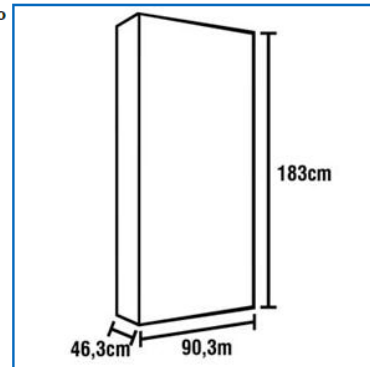

INFORMAÇÕES IMPORTANTES

Entrega do Produto

Não nos responsabilizamos pelo transporte por escadas/elevadores, guincho ou içamento deste produto. Qualquer despesa é de responsabilidade do cliente., orientamos que este produto seja montado por um técnico de sua confiança, após a sua entrega, Todas as instruções, manuais e peças necessárias para a montagem são fornecidas junto com o produto, não nos responsabilizamos pela instalação/montagem

DIMENSÕES

Guarda-Roupa Santos Andirá Havana Star com 3 Portas e 2 Gavetas Bege Claro

Altura 1,83 Metros

Largura 90,00 Centímetros

Profundidade 46,00 Centímetros

Peso 53,80 Quilos

Fonte: Site <http://www.casasbahia.com.br>
Disponível em: 30/10/2015.

Passa o mouse e veja os detalhes

Cama de Solteiro Suécia Teka - J&A Móveis

(Cód. Item 5477314) [Outros produtos JeA Móveis](#)

★★★★★ **0.0** Ainda não avaliado [Faça uma Avaliação](#)

Vendido e entregue por [Tudo de Casa](#)

Cor

R$ 284,00

R$199,00

ou até 2x de R$ 99,50 sem juros

Economia de: R$ 85,00

Detalhes do produto: JeA Móveis: Cama de Solteiro Suécia Teka - J&A Móveis

Que tal deixar o seu quarto com uma decoração moderna? Então você tem que aproveitar essa impecável Cama Solteiro Suécia. Produzida em MDF 3, 15 e 25 mm, material resistente e de boa qualidade, tem o tamanho ideal para colchão de solteiro. Ela confere elegância e sofisticação ao ambiente. O acabamento é brilhante e liso, proporcionando um revestimento completo e perfeito. Aproveite e tenha momentos mais confortáveis durante o seu descanso

Ficha Técnica

Fabricante: J&A Móveis

Material Estrutura: MDF

Dimensões: 203,5 x 110 x 95,5

Necessita de Montagem?: Sim, sugerimos a contratação de um profissional habilitado (montador de móveis) de sua preferência.

Fonte: Site <http://www.casasbahia.com.br>
Disponível em: 30/10/2015.