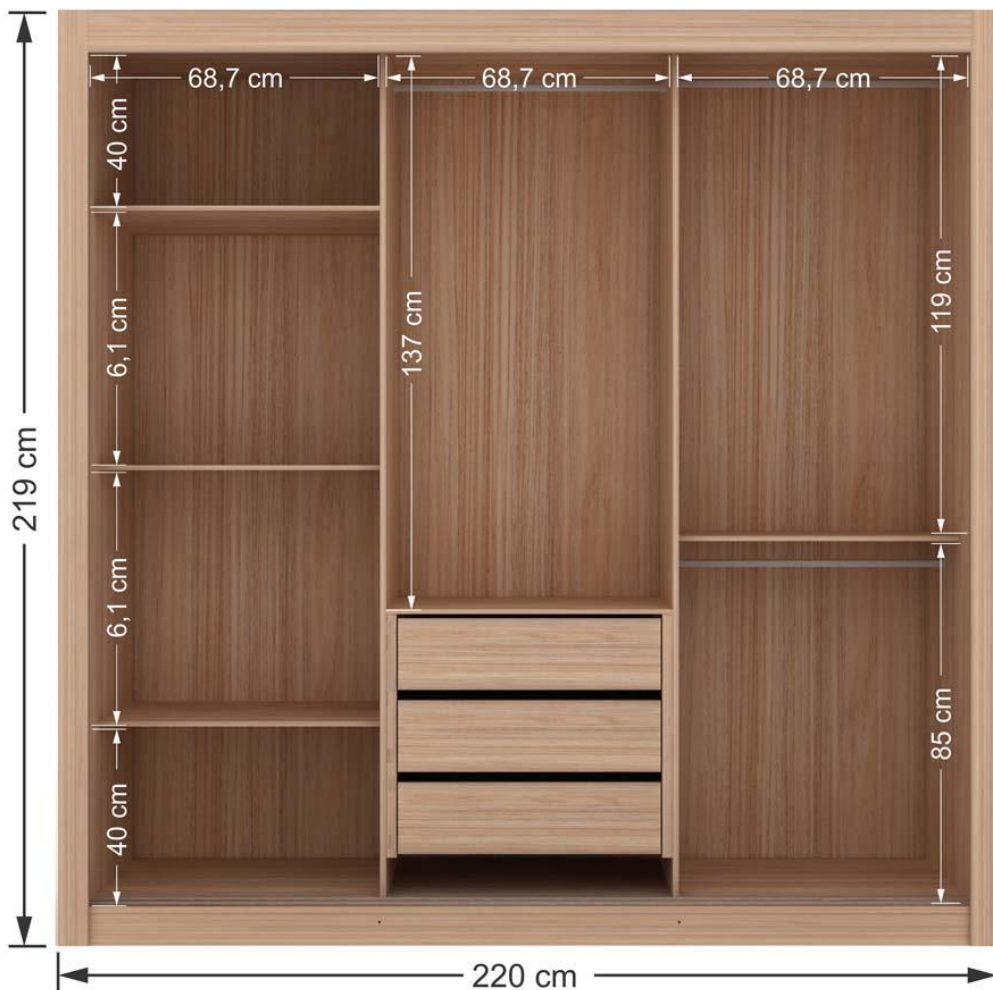

Guarda-Roupa Santos Andirá Soft com 3 Portas e 3 Gavetas

(Cód. Item 3512148) (Cód EAN 7896659447951) Outros produtos Santos Andirá

★ ★ ★ ★ ★ 1.0 (1 avaliação) [Leia 1 Avalie](#) [Faça uma Avaliação](#)

Vendido e entregue por Casas Bahia

Cor

R$ 999,90

R$801,90

ou até 10x de R$ 80,19 sem juros

Economia de: R$ 198,00

[Comprar](#)

[Adicionar à Lista de Casamento](#)