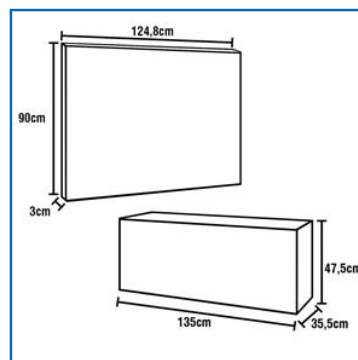

- Rack com rodízios nos pés
- Produzido em MDP
- Acabamento em BP
- Produzido com material leve e resistente
- Móvel moderno, bonito e harmonioso

Pés c/ rodízios sim

Observações

Item composto **APENAS** pelo rack com painel BRV, demais peças **NÃO** acompanham o produto.

Atenção: o rack suporta TV de até 32" e o painel suporta TV de até 50".

Medidas do painel:

A = 90 cm
L = 124,8 cm
P = 3 cm

Medidas do rack:

A = 47,5 cm
L = 135 cm
P = 35,5 cm

Estilo Contemporâneo

Quantidade de gavetas não possui

Quantidade de portas não possui

Quantidade de prateleiras 4

ESPECIFICAÇÕES TÉCNICAS

Material MDP

Revestimento BP

Altura (cm) 90 cm (painel); 47,5 cm (rack)

Largura (cm) 124,8 cm (Painel); 135 cm (rack)

Profundidade (cm) 3 cm (painel); 35,5 cm (rack)

Conteúdo da Embalagem - 1 Rack com Painel BRV para TVs até 50"

Garantia 3 meses

INFORMAÇÕES IMPORTANTES

Entrega do Produto

Não nos responsabilizamos pelo transporte por escadas/elevadores, guincho ou içamento deste produto. Qualquer despesa é de responsabilidade do cliente., orientamos que este produto seja montado por um técnico de sua confiança, após a sua entrega, Todas as instruções, manuais e peças necessárias para a montagem são fornecidas junto com o produto, não nos responsabilizamos pela instalação/montagem

DIMENSÕES

Rack com Painel BRV para TVs até 50" Marrom Cacau

Altura 48,00 Centímetros

Largura 1,35 Metros

Profundidade 36,00 Centímetros

Peso 26,00 Quilos