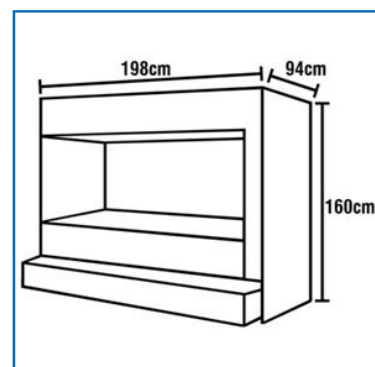

DIMENSÕES

Treliche Fritz Zeus Branco/Rosa/Azul

Altura 1,60 Metros

Largura 94,00 Centímetros

Profundidade 1,98 Metros

Peso 63,30 Quilos

Fonte: Site <http://www.casasbahia.com.br>
Disponível em: 30/10/2015.

Guarda-Roupa Santos Andirá Soft com 3 Portas e 3 Gavetas