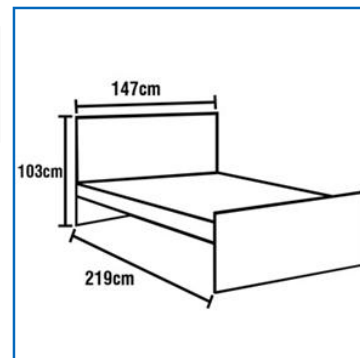

Largura (cm) 147,0

Profundidade (cm) 218

Peso suportado (kg) 160

Conteúdo da Embalagem - 1 Cama de casal Santos Andirá Havana

Garantia 3 meses

Atenção Foto meramente ilustrativa

DIMENSÕES

Cama de casal Santos Andirá Havana Ipê/Duna

Altura 1,03 Metros

Largura 1,47 Metros

Profundidade 2,19 Metros

Peso 51,50 Quilos

Fonte: Site <http://www.casasbahia.com.br>
Disponível em: 30/10/2015

Guarda-Roupa Móveis THB Harmony com 2 Portas e 2 Gavetas