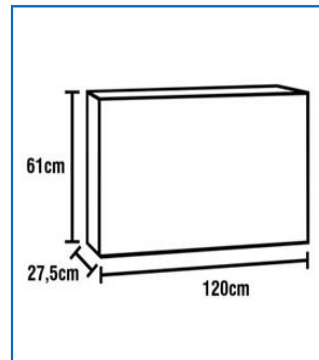

DIMENSÕES

Armário de Geladeira Palmeira Nobilis com 2 Portas 27300 - Branco**Altura** 61,00 Centímetros**Largura** 1,20 Metros**Profundidade** 28,00 Centímetros**Peso** 19,30 Quilos

DIMENSÕES

Armário para Geladeira Palmeira com 1 Porta 27100 Marrom**Altura** 27,00 Centímetros**Largura** 71,00 Centímetros**Profundidade** 28,00 Centímetros**Peso** 6,80 Quilos