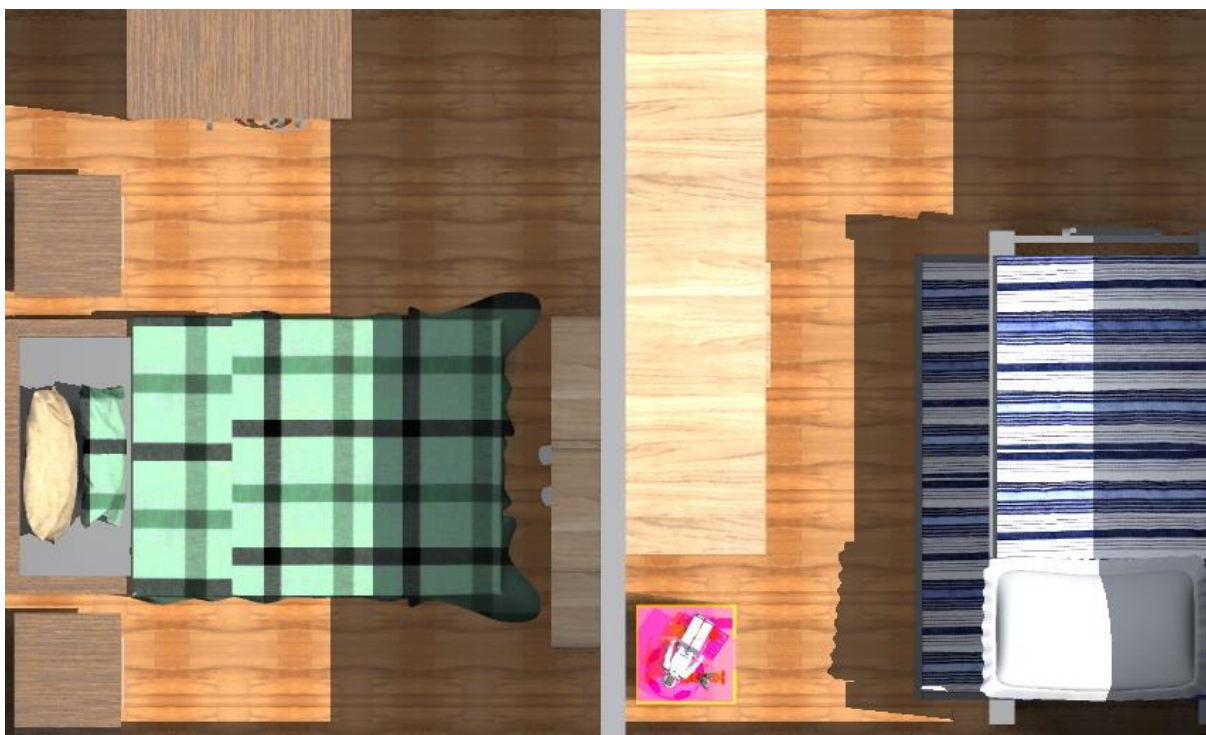

Fonte: Pesquisador