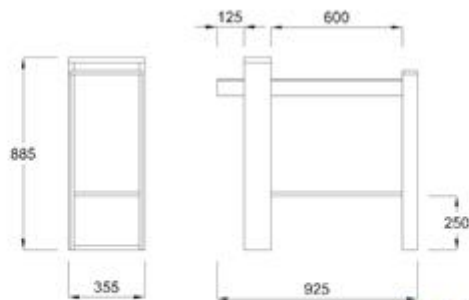

Fonte: Site <http://www.casasbahia.com.br>
Disponível em: 30/10/2015.