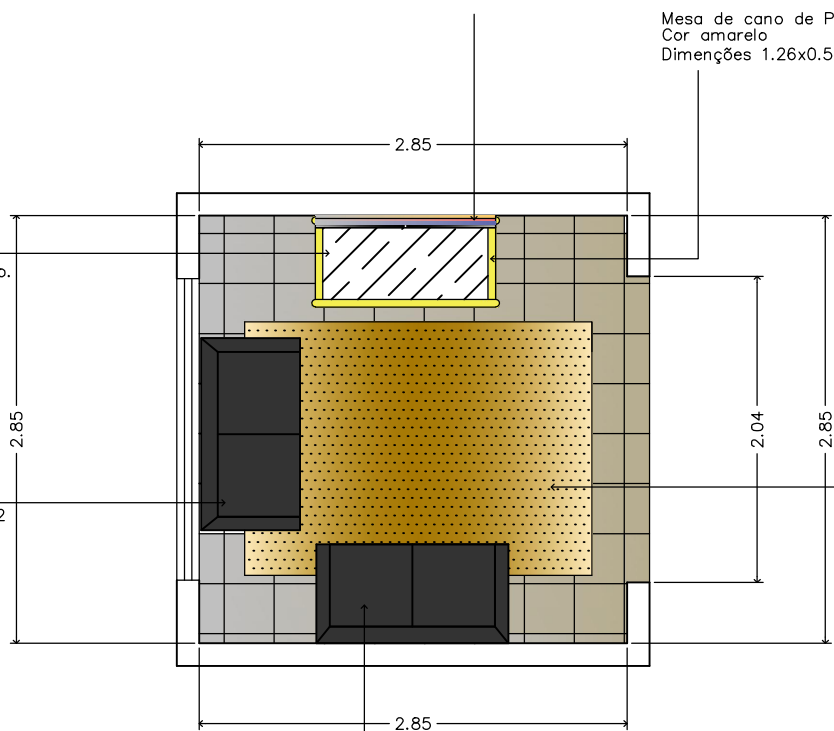

Painel com estrutura em madeira
revestida papelão e rolinhos de jornal
Dimensões: 1.24x1.04

Mesa de cano de PVC
Cor amarelo
Dimensões 1.26x0.50

Tampo de mesa de papelão
revestido com jornal
abaixo de um tampo de vidro.
Dimensões: 2.56x1.32

Sofá em couro
Cor preto
Dimensões: 2.56x1.32

Tapete felpudo
Cor bege
Dimensões: 4.63x3.38

Sofá em couro
Cor preto
Dimensões: 2.56x1.32

TÉCNICO EM DESIGN DE INTERIORES – DESENVOLVIMENTO DE TRABALHO DE CONCLUSÃO DE CURSO

TÍTULO: DESENVOLVIMENTO DE UM MOBILIÁRIO COM MATERIAIS DE FACIL ACESSO E BAIXO CUSTO.

PLANTA TÉCNICA – ESPAÇO FÍSICO ONDE O MOBILIÁRIO ESTÁ INSERIDO. – ESCALA 1:50

PROF*/ORIENTADORA MARA REGINA ARENHARDT TOMAZ