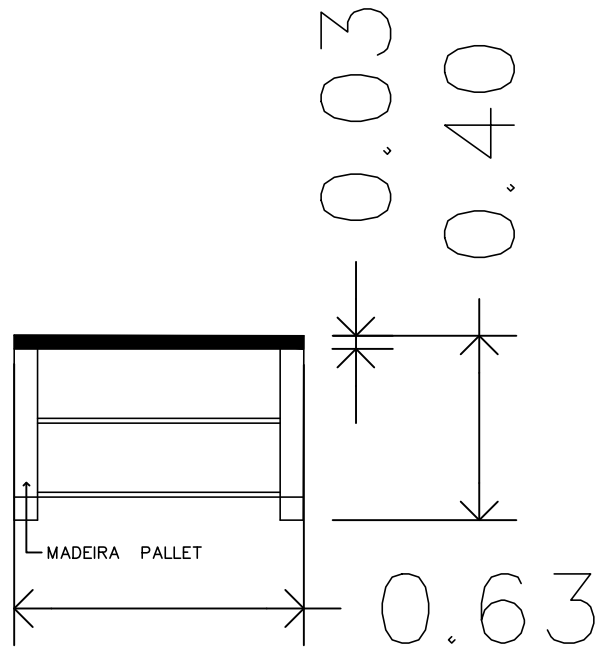

PLANTA TÉCNICA
S/ ESCALA

VISTA LATERAL ESQUERDO
S/ ESCALA

TÉCNICO EM DESIGN DE INTERIORES – DESENVOLVIMENTO DE TRABALHO DE CONCLUSÃO DE CURSO

TÍTULO: PROJETO DE AMBIENTAÇÃO DO HALL DE ENTRADA E RECEPÇÃO DA ETEC PROF. MASSUYUKI KAWANO