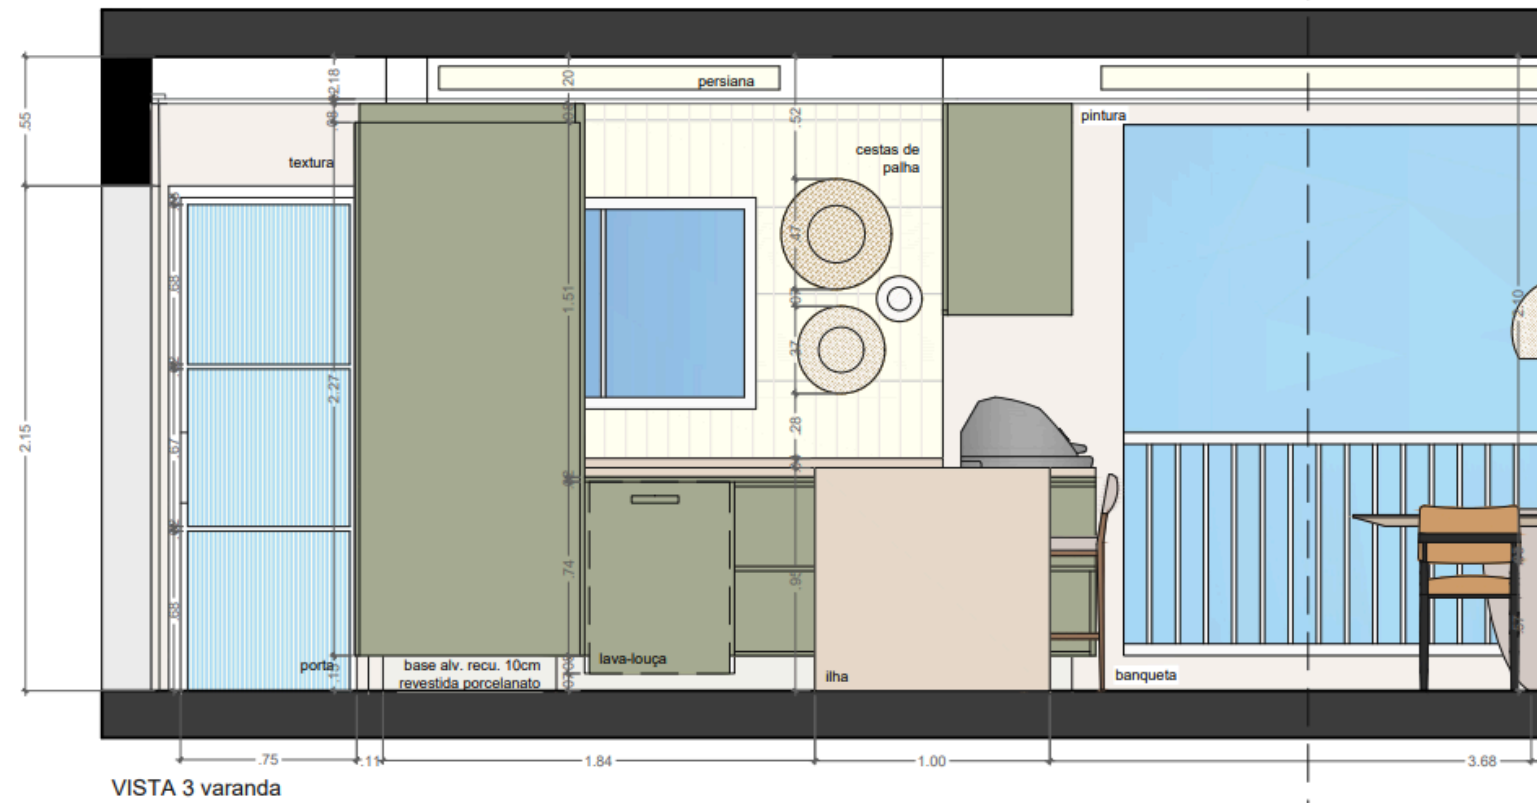

ANTEPROJETO - VARANDA

PLANEJAMENTO E DESENVOLVIMENTO DO TRABALHO DE CONCLUSÃO DE CURSO EM DESIGN DE INTERIORES

Este projeto compõe o produto final do trabalho de conclusão de curso.

RESPONSABILIDADE DE PROJETO DE DESIGN DE INTERIORES:
Beatriz Gadelha, Joyce Madeiro e Laura Games

ESCALA:

1/25

CLIENTE:
Rodrigo Hilbert e Fernanda Lima

LOCAL:
EMPREENHIMENTO HIGH JARDIM PRUDÊNCIA - SÃO PAULO / SP

ETEC:
ETEC ITAQUERA II

COMPONENTE:
PDTCC

ETAPA DO PROJETO:
ANTEPROJETO DA ÁREA SOCIAL INTEGRADA

CURSO:
MTEC DESIGN DE INTERIORES

ORIENTAÇÃO:
PROFA. JANAINA MEDINA

DATA:
DEZEMBRO 2024

FORMATO:
A3

FOLHA:

23