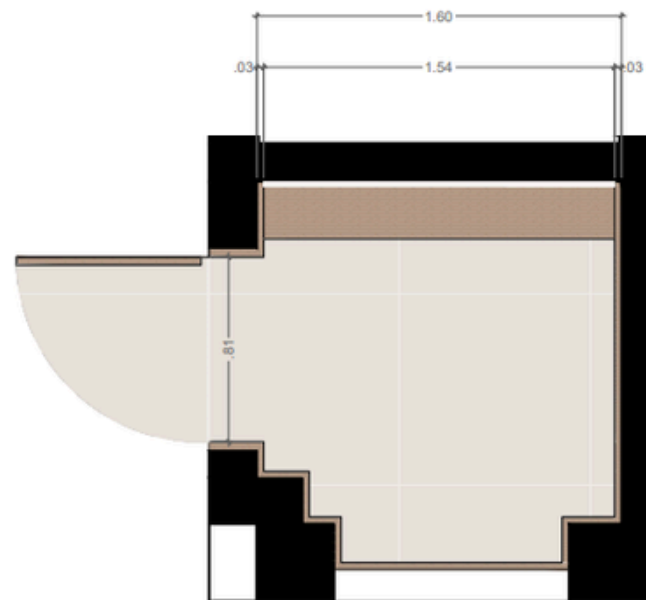

- HALL

HALL
LAYOUT