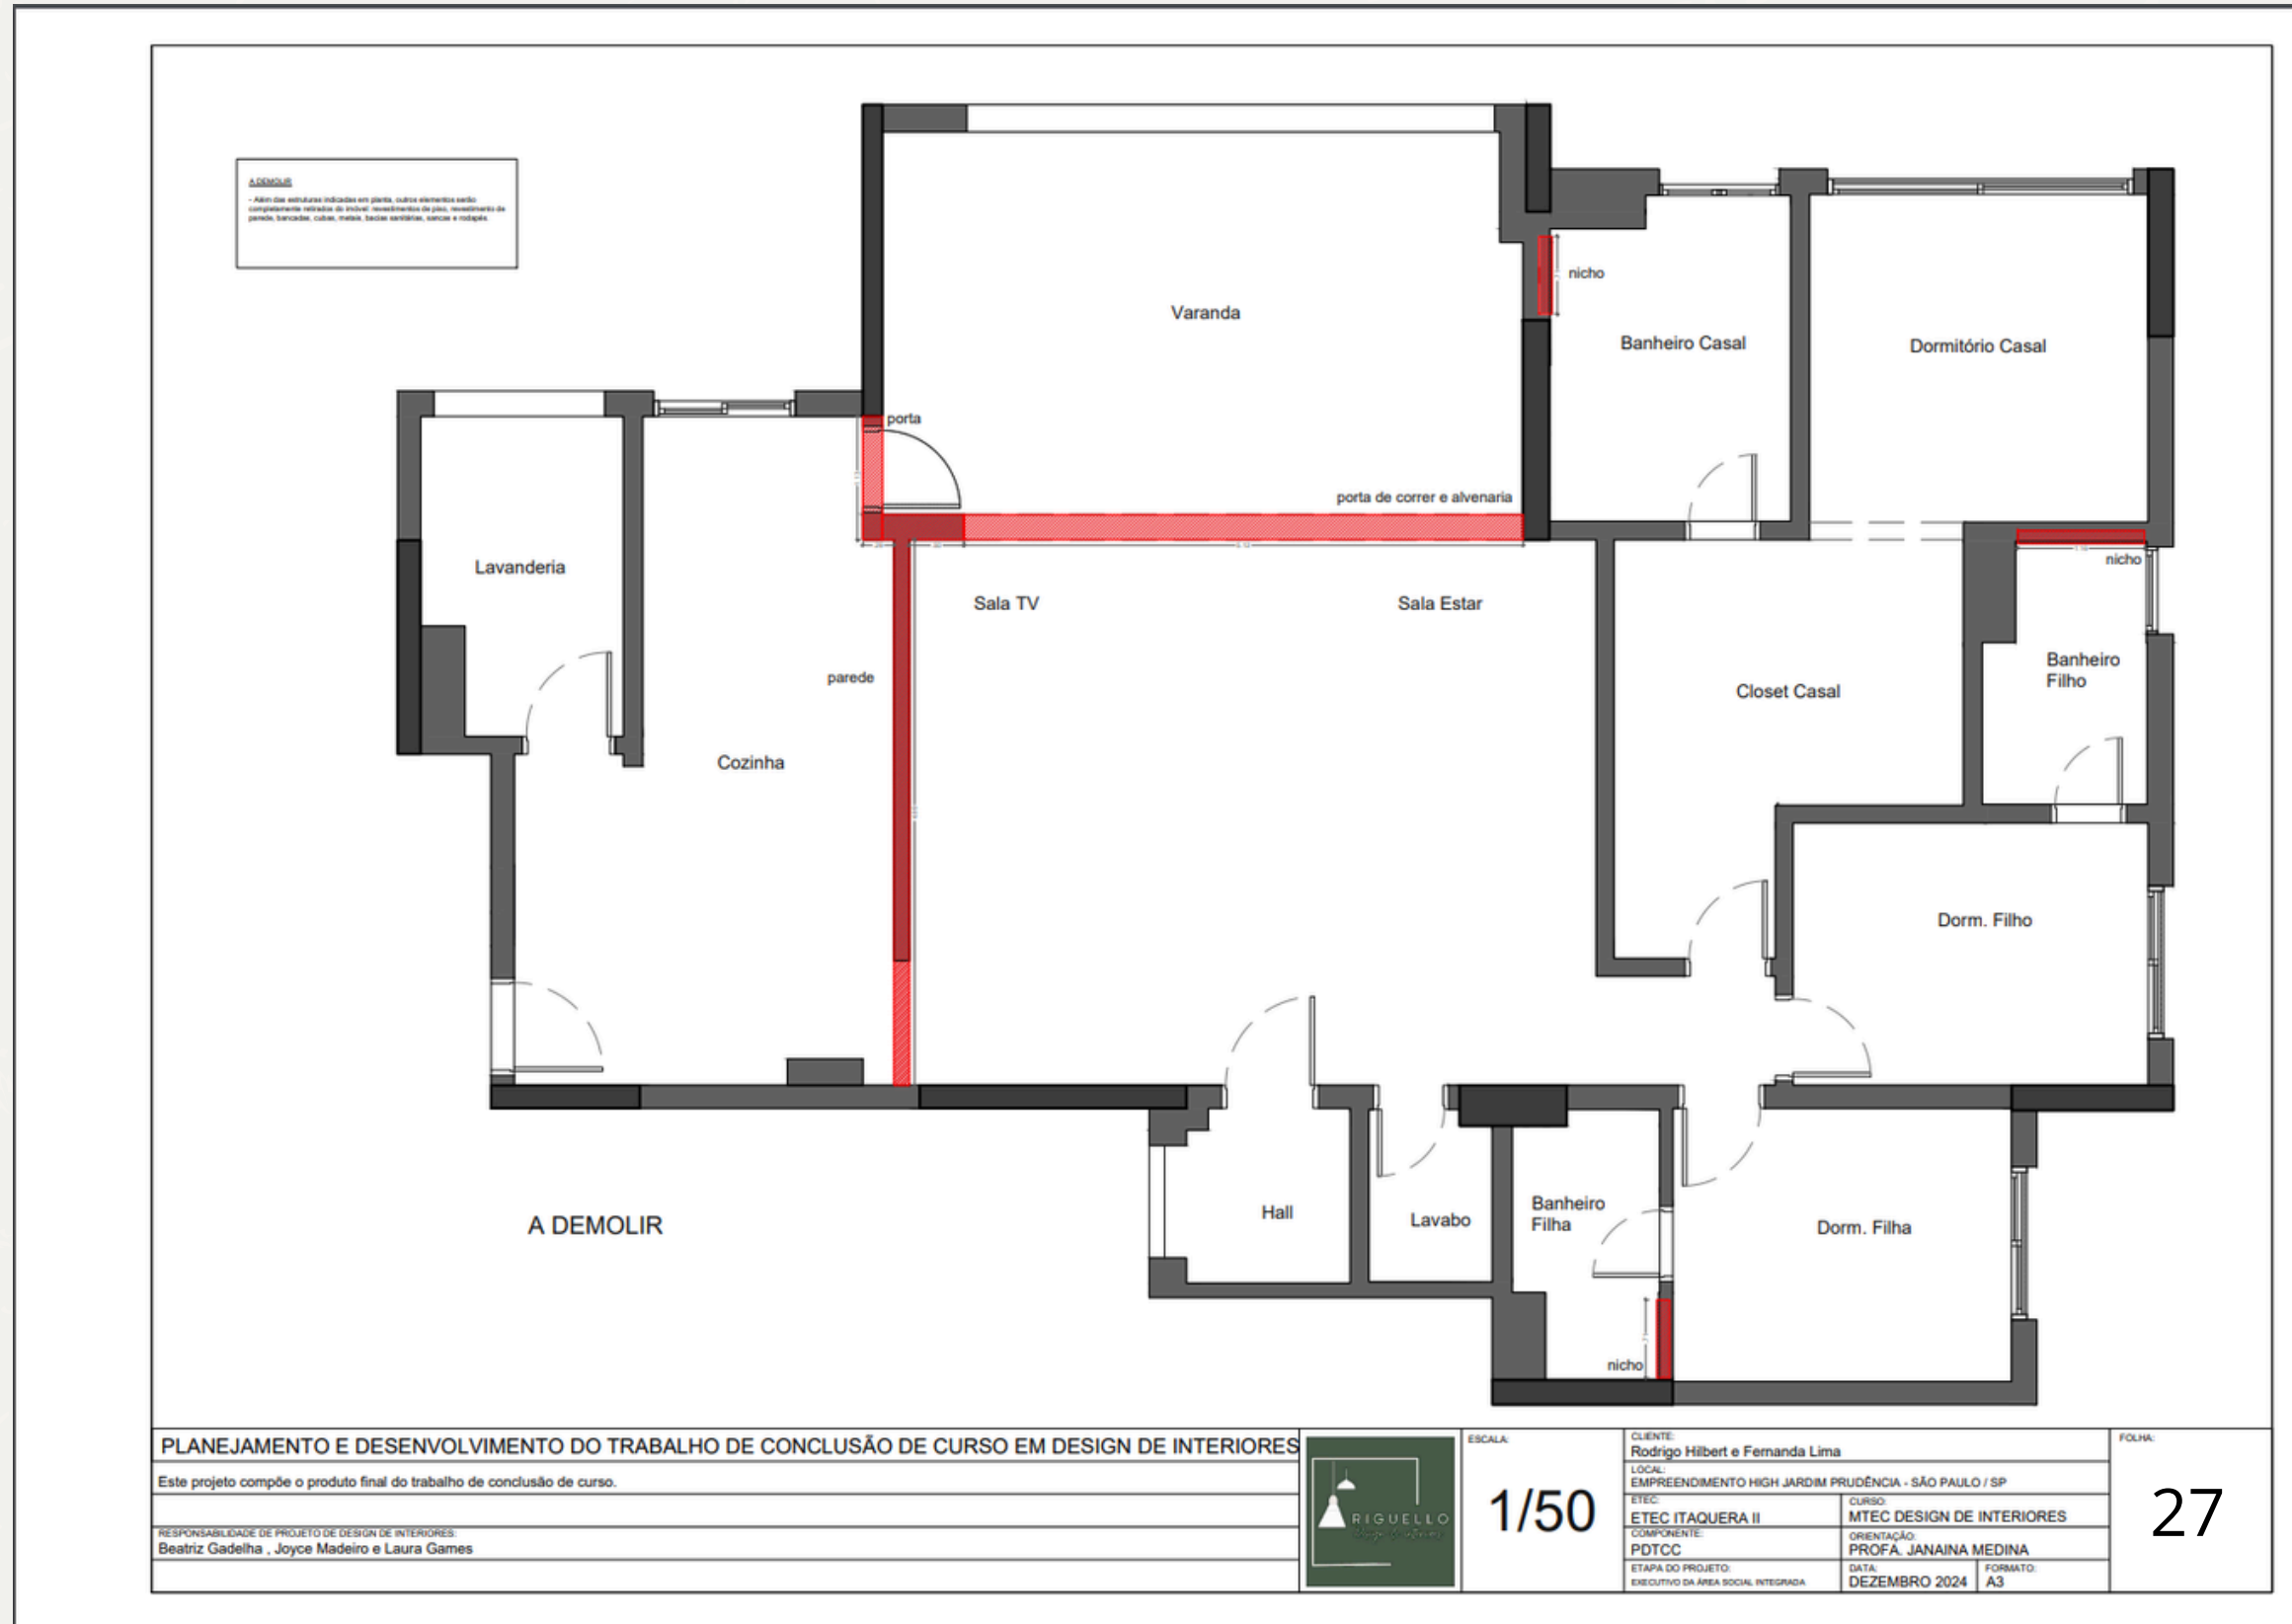

PROJETO EXECUTIVO - A

DEMOLIR