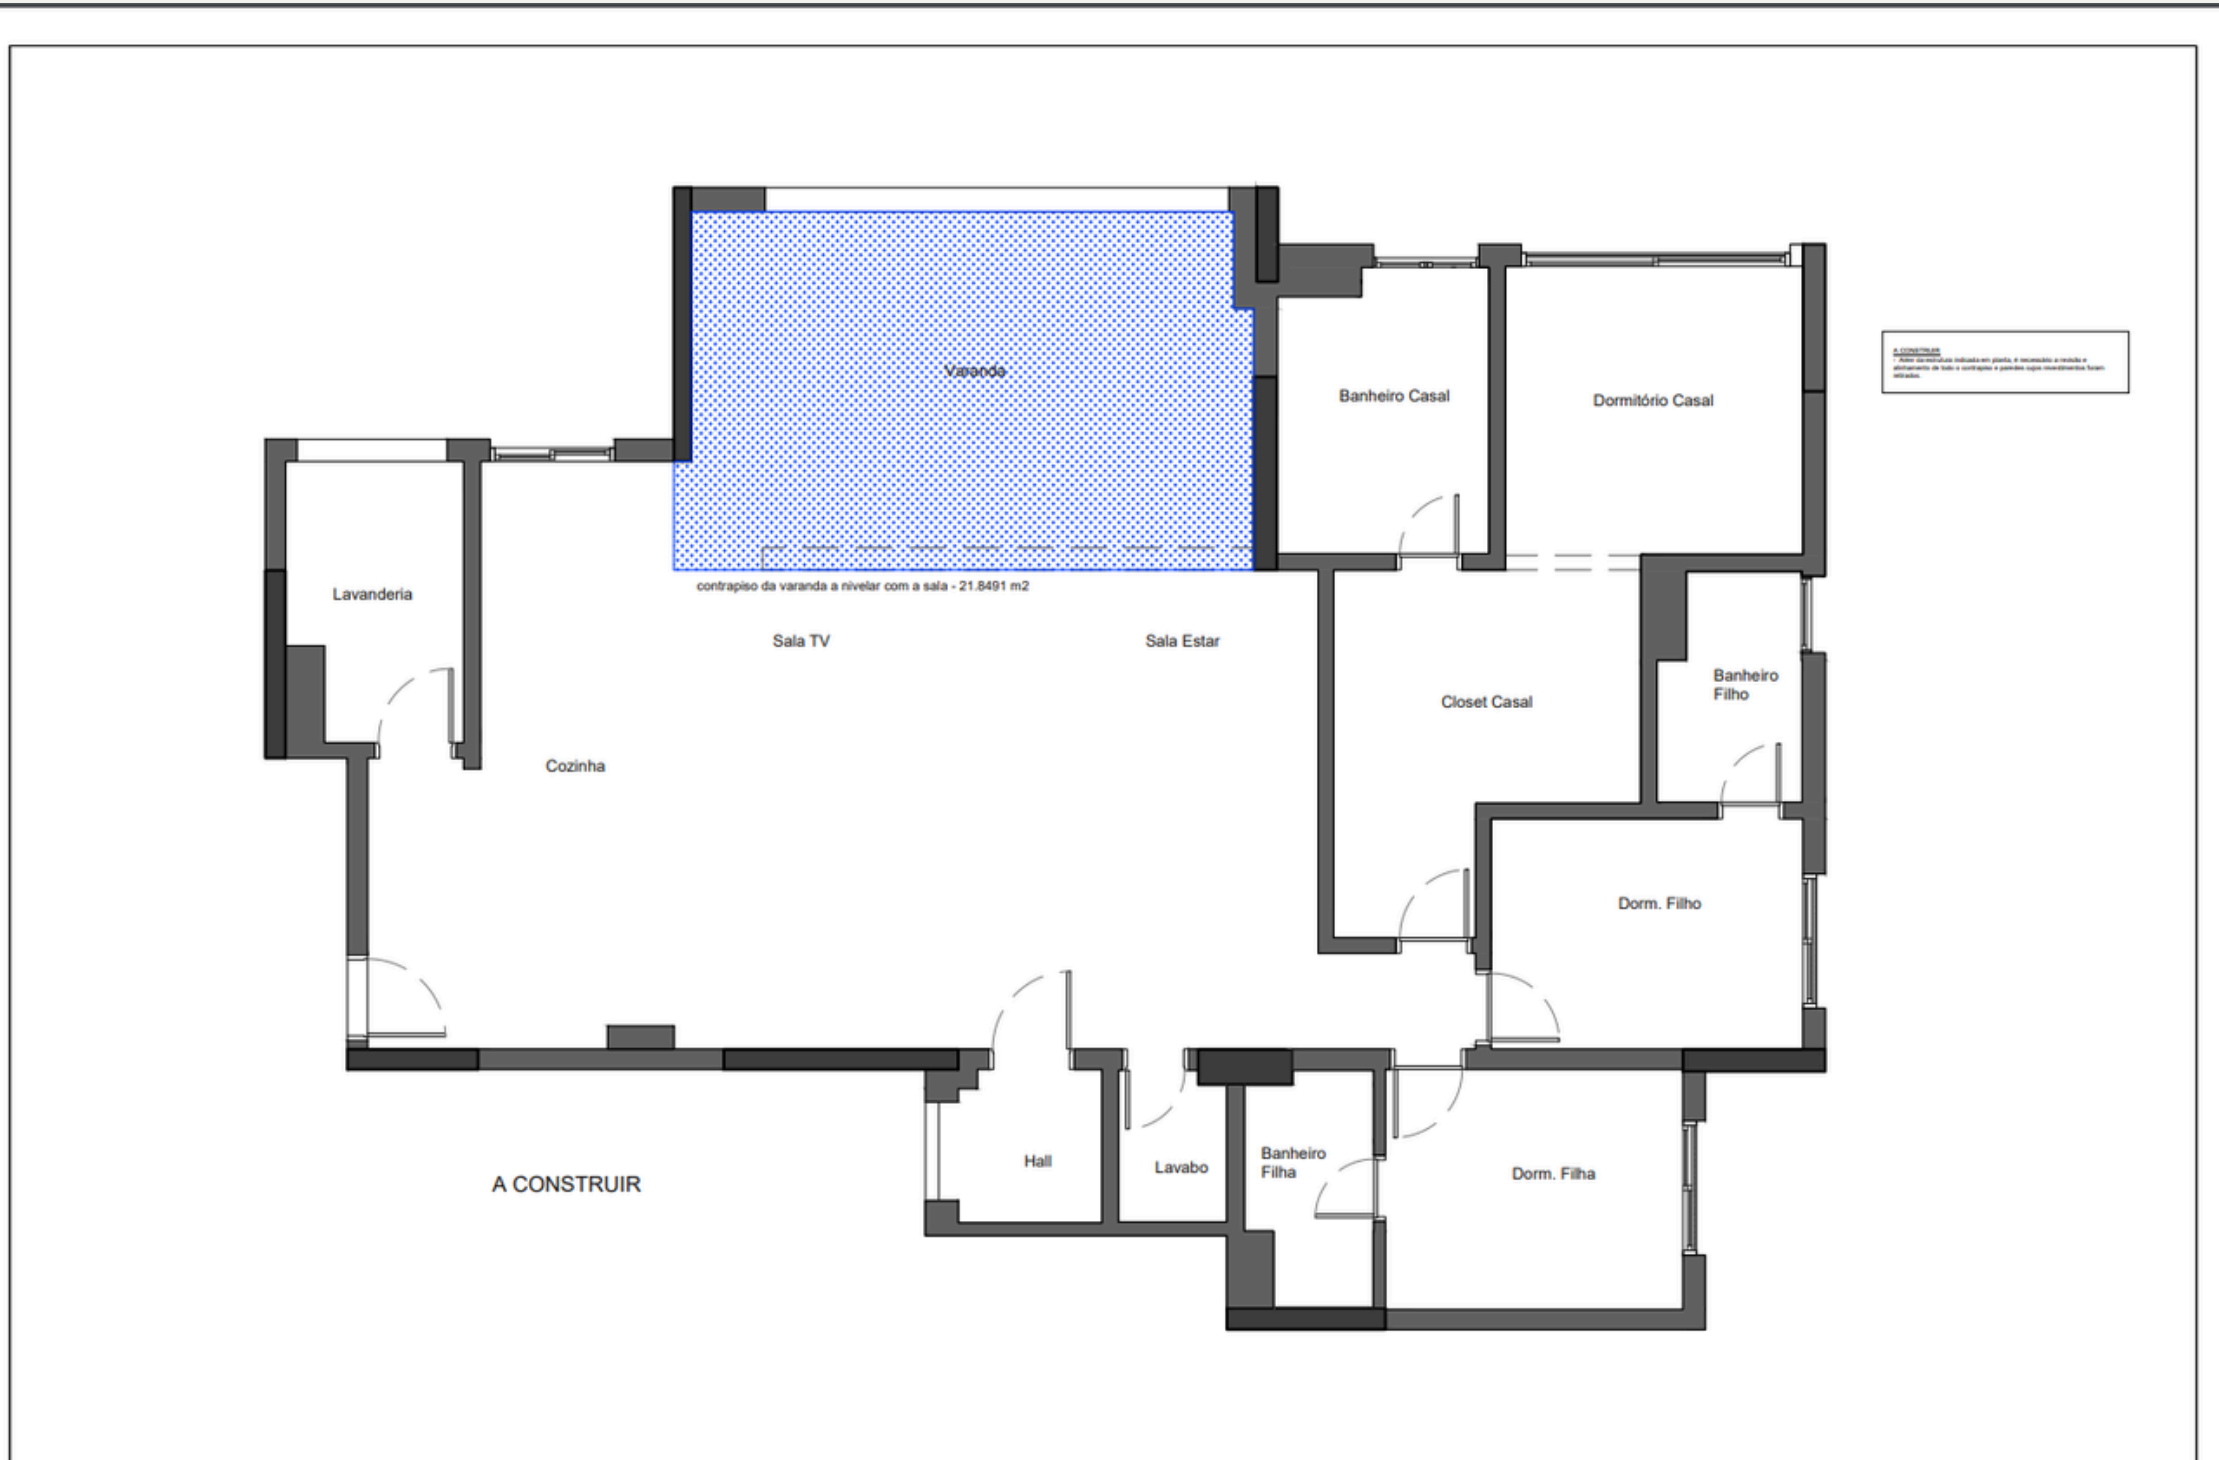

PROJETO EXECUTIVO - A CONSTRUIR

PLANEJAMENTO E DESENVOLVIMENTO DO TRABALHO DE CONCLUSÃO DE CURSO EM DESIGN DE INTERIORES Este projeto compõe o produto final do trabalho de conclusão de curso.			ESCALA: 1/50	CLIENTE: Rodrigo Hilbert e Fernanda Lima	FOLHA: 28
RESPONSABILIDADE DE PROJETO DE DESIGN DE INTERIORES: Beatriz Gadelha, Joyce Madeiro e Laura Games			LOCAL: EMPREENDIMENTO HIGH JARDIM PRUDÊNCIA - SÃO PAULO / SP	CURSO: MTEC DESIGN DE INTERIORES	
			ETEC: ETEC ITAQUERA II	ORIENTAÇÃO: PROFA. JANAINA MEDINA	
			COMPONENTE: PDTCC	DATA: DEZEMBRO 2024	FORMATO: A3
			ETAPA DO PROJETO: EXECUTIVO DA ÁREA SOCIAL INTEGRADA