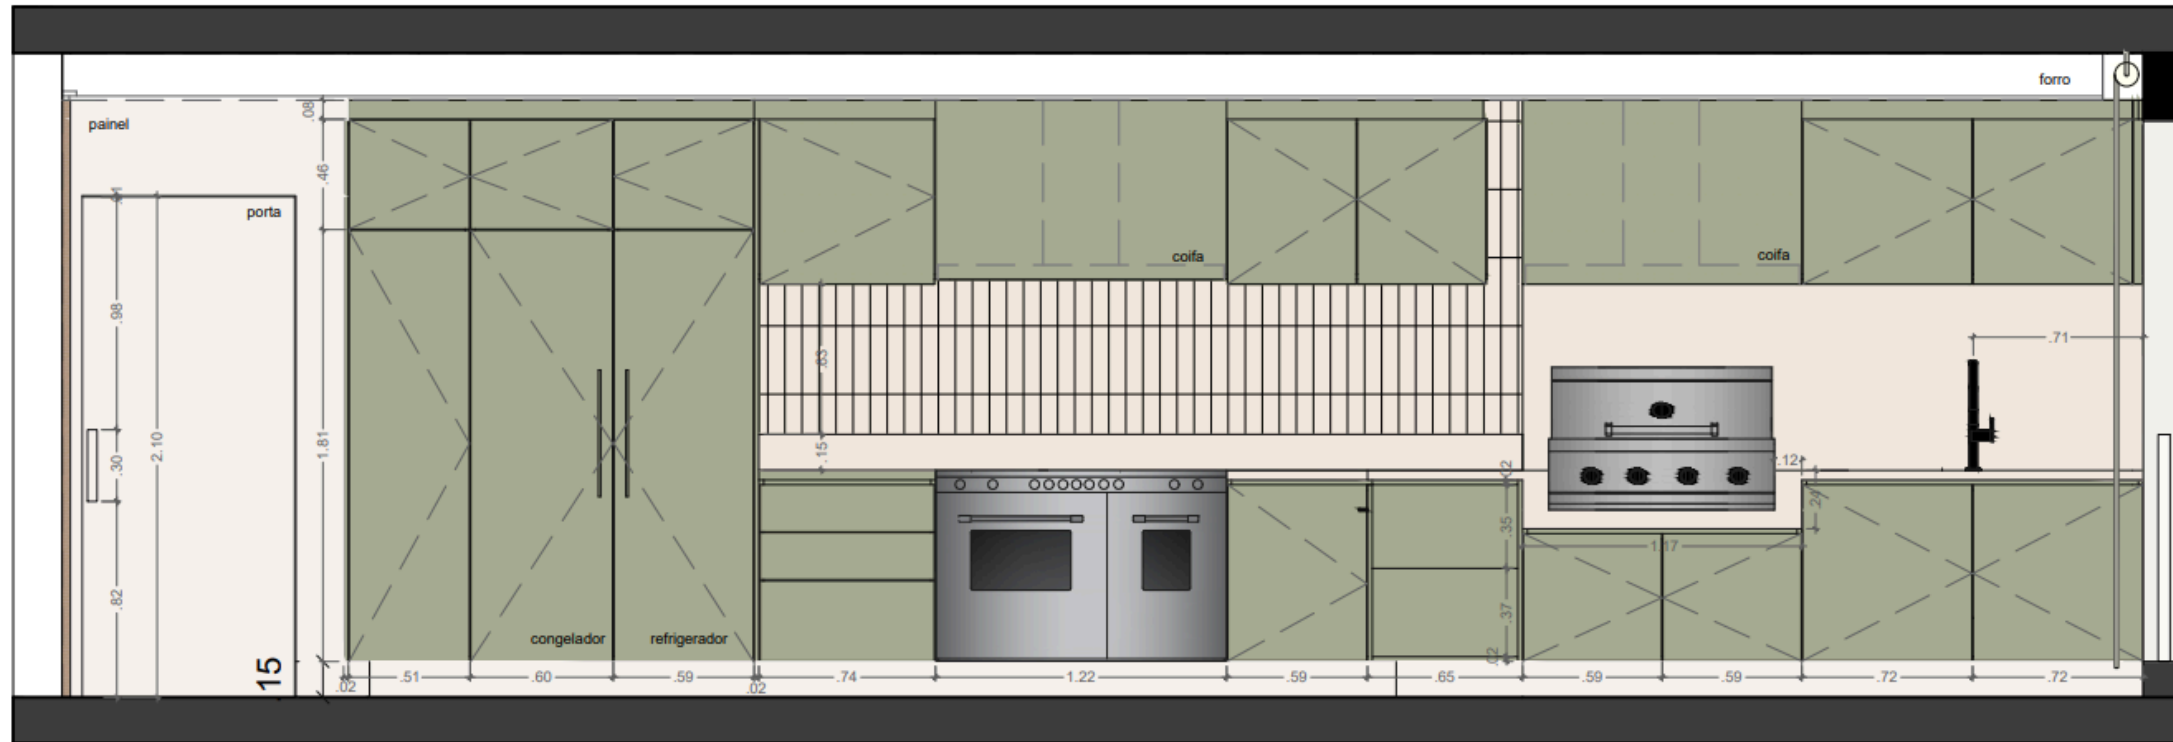

ANTEPROJETO - COZINHA

VISTA 2 COZINHA

MEMORIAL DESCRITIVO

- 01- Porcelanatoareia acetinado retificado Dimensões: 84 x 84cm(caixa c/1,41m2) Fornecedor: Eliane.
- 02- Revestimento TERRALMA NORONHA Dimensão: 09X37cm.
- 03- forro de gesso liso e tabicado pé direito final: 2.50m.
- 04- Madeira MDF Latte coleção horizonte, espessura 9mm, fabricante Berneck.
- 05- Purificador de água apoiado em bancada.
- 06- Churrasqueira profissional GAS 36 POLEGADAS.
- 07- Persiana modelo rolô, instalada no interior do cortineiro, em tecido a definir, cor cru.
- 08- Micro-ondas Sole 40 litros 220, cor em aço inoxidável, REF: FMC-FR-40-SL-2TNC, fabricante Elettromec.
- 09- Fogão Master Series 6 Bocas Forno à Gás Duplo 201 Litros Inox 122cm, Cor em aço inox escovado, REF: MAST 486 GGA SXT, fabricante Bertazzoni.

- 10- Refrigerador Revestir Duo 303 Litros Built-in 220V, acabamento para Revestimento, REF: RF-DU-303-SR-2VSA, fabricante Elettromec.
- 11- Freezer Revestir Duo 221 Litros Built-in 220V, acabamento para Revestimento, REF: FZ-DU-221-SR-2VSA, fabricante Elettromec.
- 12- Pedra ilha Edora, coleção: Natural collection, fabricante Dekton.
- 13- Banqueta Farah, tecido: cor nilo, madeira: cor avelã, fabricante J.Marcon.
- 14- Cuba De Cozinha 540X440X201 Dream 50, cor estanho REF: CC.630.50.STD.SN, fabricante Deca.
- 15- Torneira Components Pull-down kitchen sink faucet with two-function sprayhead, cor Matte Black, REF: K-28269-BL, fabricante Kohler
- 16- Composição de armário marcenaria acomodados ao redor da bancada, padrão Verti, fabricante Berneck. Gavetas, área interna dividida em prateleiras, acomodação para lava louças, coifa, microondas embutido e geladeira embutida.
- 17- Coifa de Ilha EOS 110cm Premium de Embutir com Controle Remoto, cor inox, REF: EPCO90ED 220V, fabricante Frigelar.

PLANEJAMENTO E DESENVOLVIMENTO DO TRABALHO DE CONCLUSÃO DE CURSO EM DESIGN DE INTERIORES

Este projeto compõe o produto final do trabalho de conclusão de curso.

RESPONSABILIDADE DE PROJETO DE DESIGN DE INTERIORES:
Beatriz Gadelha, Joyce Madeiro e Laura Games

ESCALA:

1/25

CLIENTE:
Rodrigo Hilbert e Fernanda Lima

LOCAL:
EMPREENHIMENTO HIGH JARDIM PRUDÊNCIA - SÃO PAULO / SP

ETEC:
ETEC ITAQUERA II

CURSO:
MTEC DESIGN DE INTERIORES

COMPONENTE:
PDTCC

ORIENTAÇÃO:
PROFA. JANAINA MEDINA

ETAPA DO PROJETO:
ANTEPROJETO DA ÁREA SOCIAL INTEGRADA

DATA:
DEZEMBRO 2024

FORMATO:
A3

FOLHA:

19