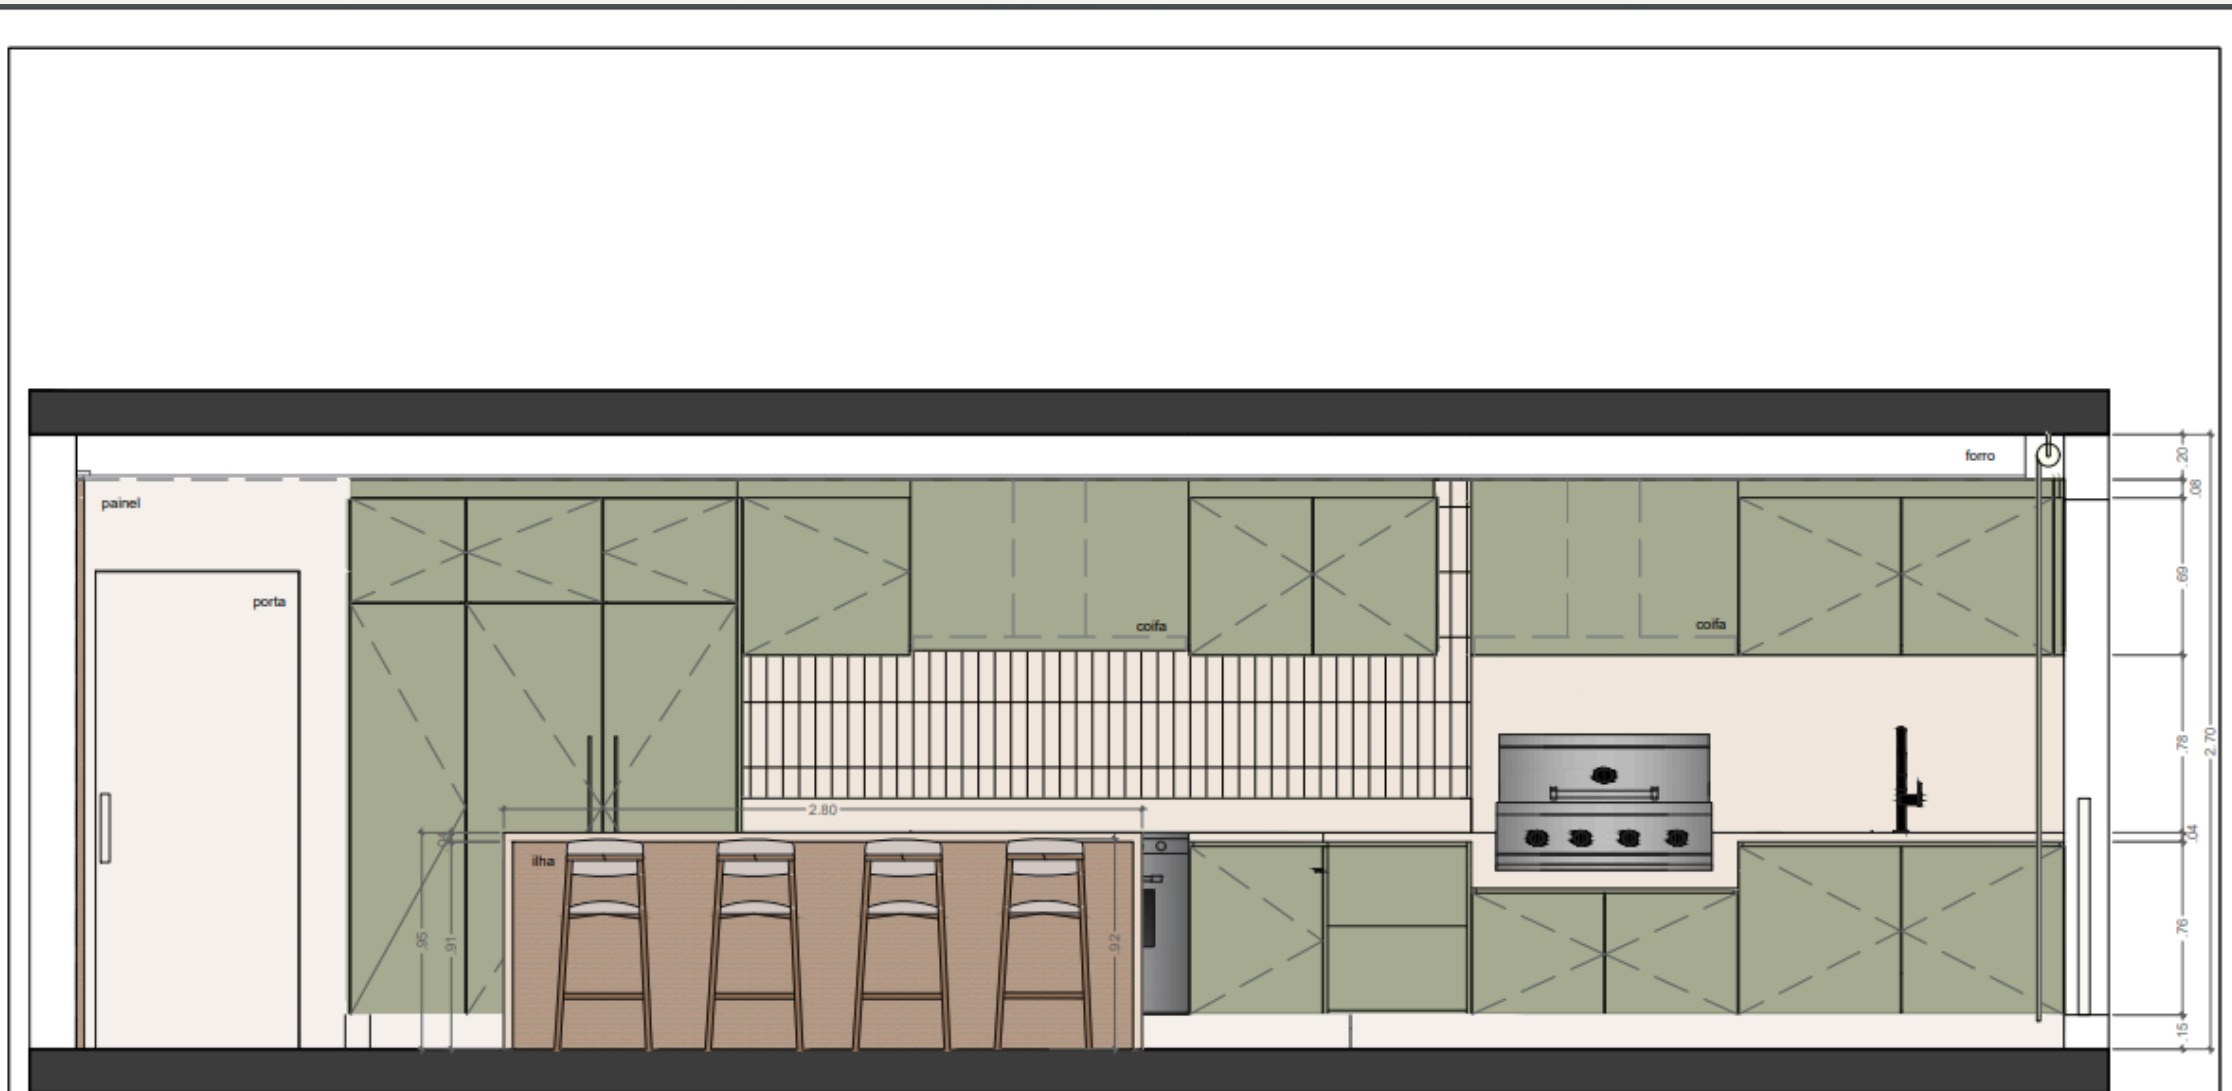

ETAPA DO PROJETO:  
ANTEPROJETO DA ÁREA SOCIAL INTEGRADA

DATA:  
DEZEMBRO 2024

FORMATO:  
A3

FOLHA:

19

# ANTEPROJETO - COZINHA

VISTA 2 COZINHA

com ilha

PLANEJAMENTO E DESENVOLVIMENTO DO TRABALHO DE CONCLUSÃO DE CURSO EM DESIGN DE INTERIORES

Este projeto compõe o produto final do trabalho de conclusão de curso.