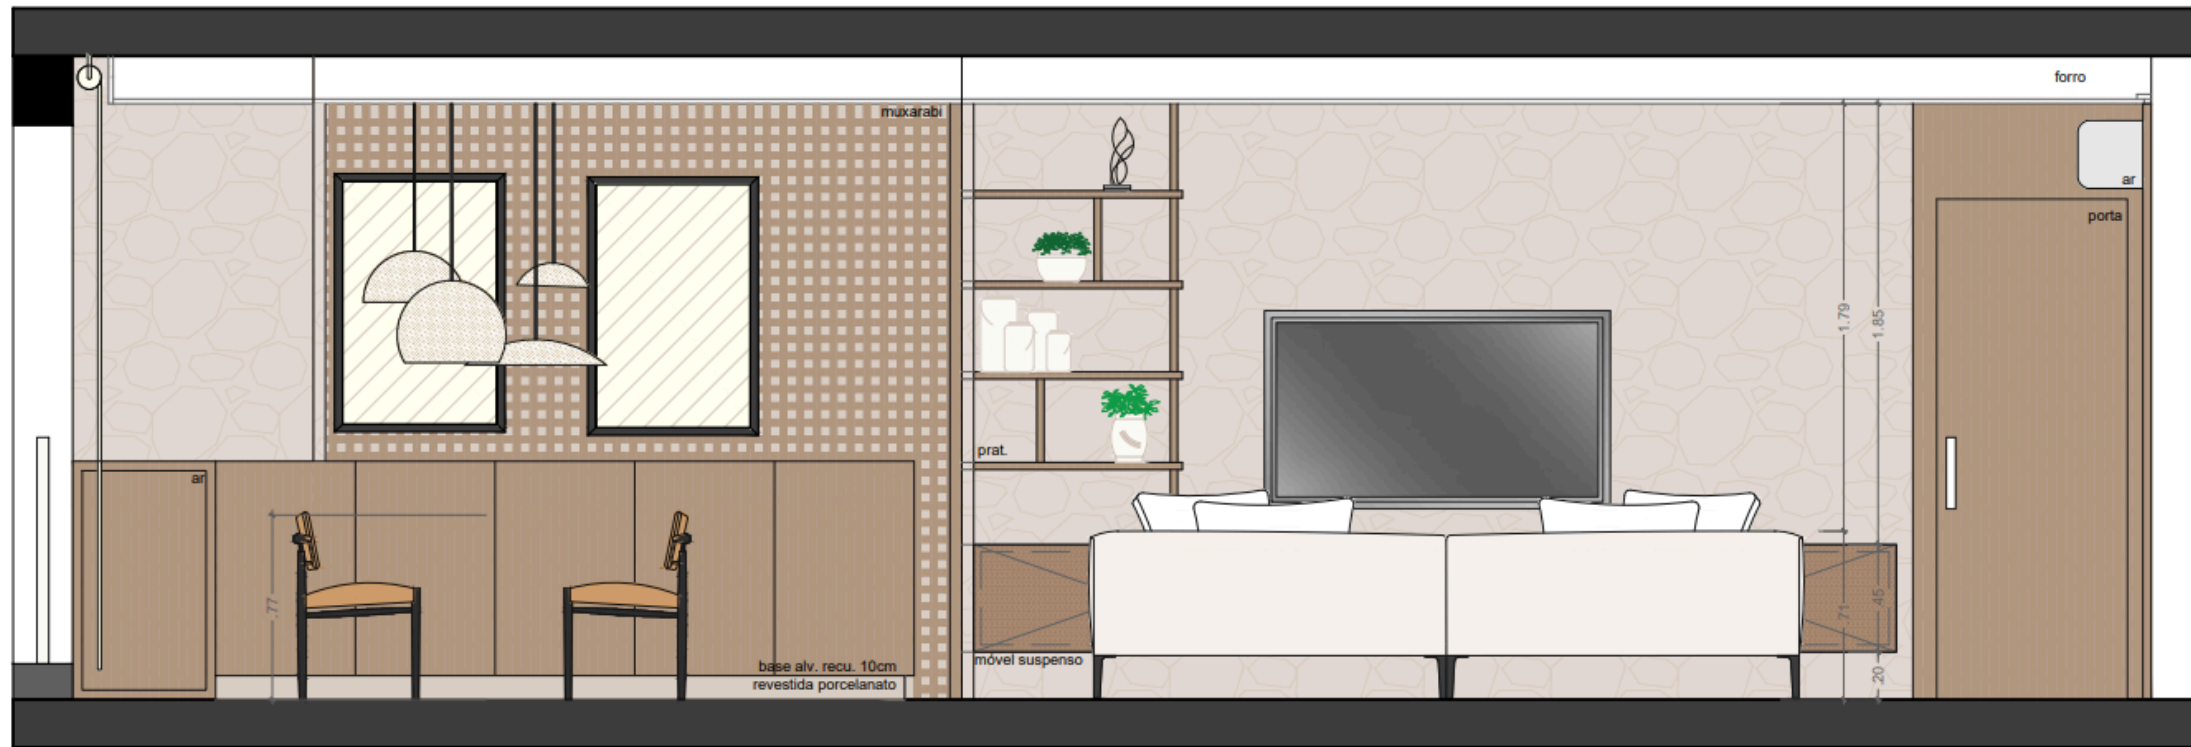

# ANTEPROJETO - SALA

VISTA 1 SALA

PLANEJAMENTO E DESENVOLVIMENTO DO TRABALHO DE CONCLUSÃO DE CURSO EM DESIGN DE INTERIORES

Este projeto compõe o produto final do trabalho de conclusão de curso.

RESPONSABILIDADE DE PROJETO DE DESIGN DE INTERIORES:  
Beatriz Gadelha, Joyce Madeiro e Laura Games