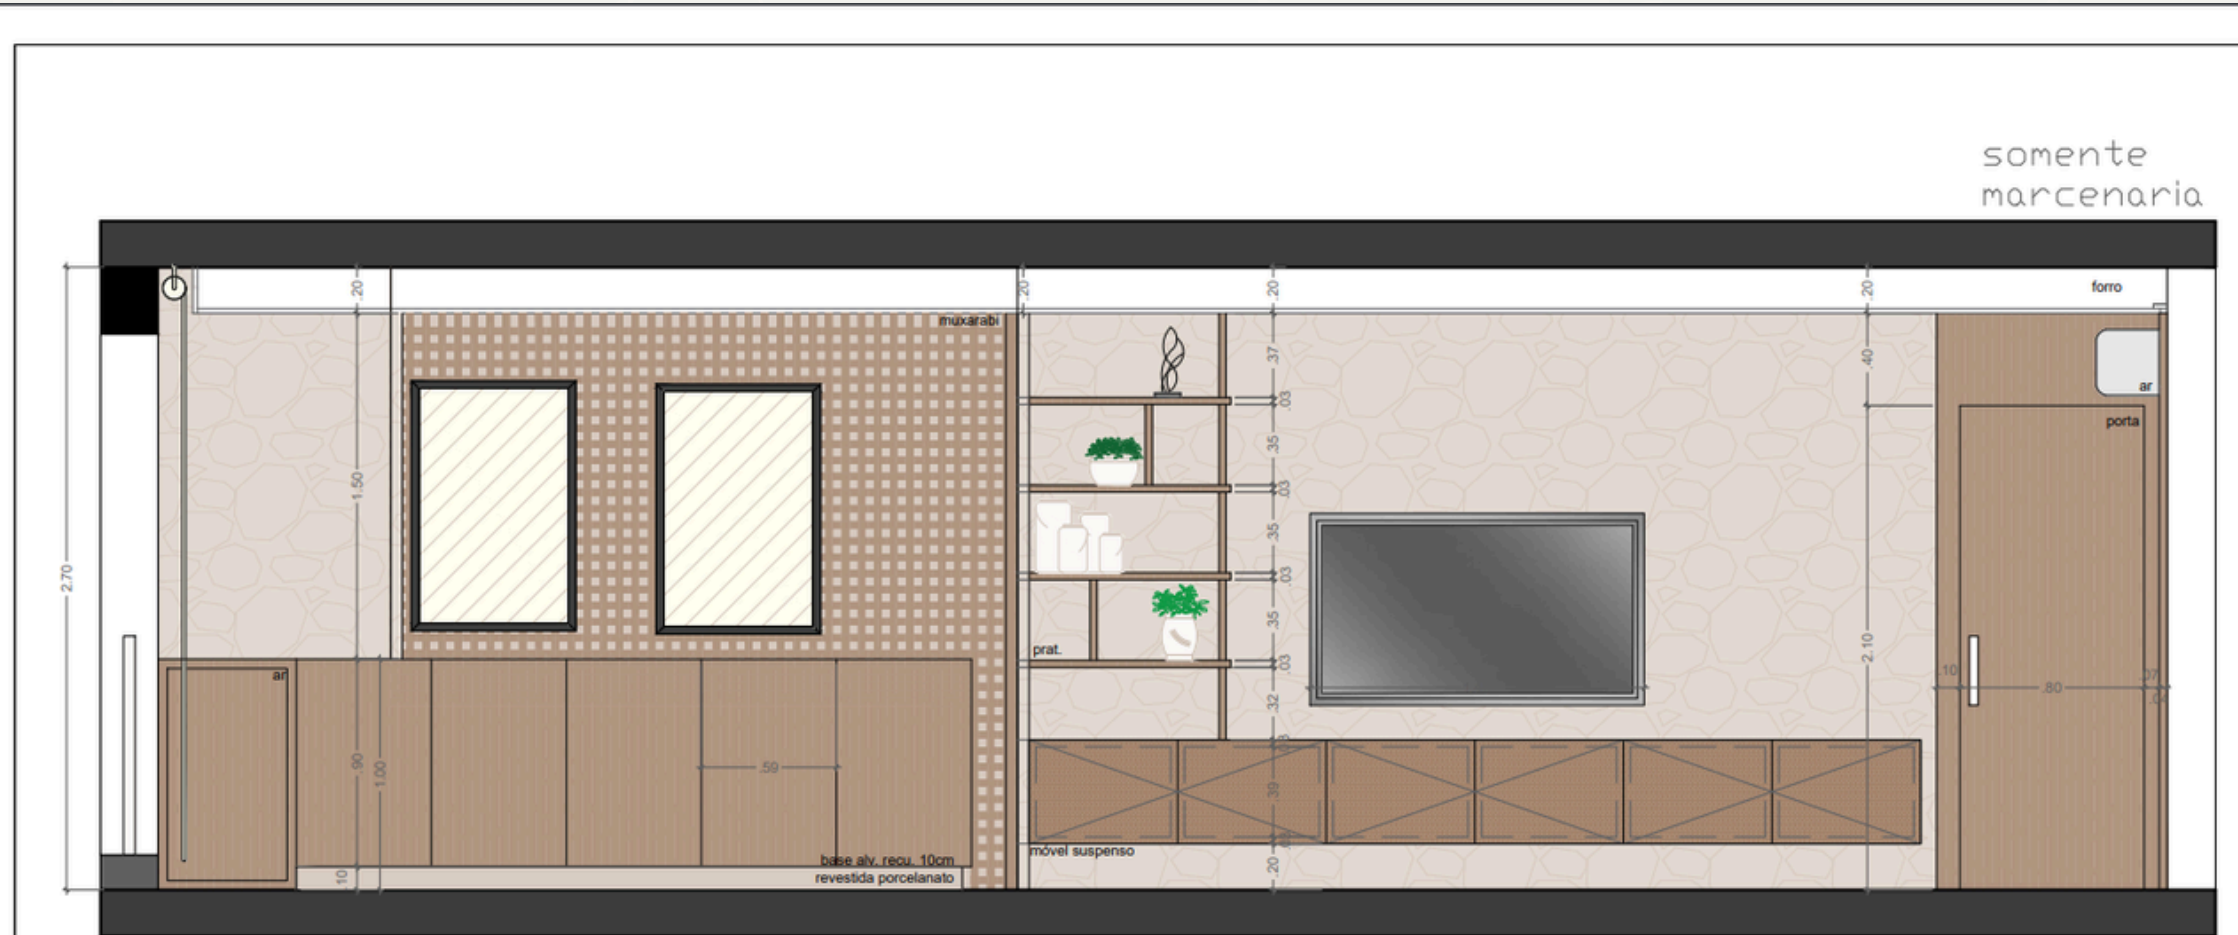

ESCALA:

1/25

CLIENTE: Rodrigo Hilbert e Fernanda Lima		FOLHA:  14
LOCAL: EMPREENHIMENTO HIGH JARDIM PRUDÊNCIA - SÃO PAULO / SP		
ETEC: ETEC ITAQUERA II	CURSO: MTEC DESIGN DE INTERIORES	
COMPONENTE: PDTCC	ORIENTAÇÃO: PROFA. JANAINA MEDINA	
ETAPA DO PROJETO: ANTEPROJETO DA ÁREA SOCIAL INTEGRADA	DATA: DEZEMBRO 2024	

# ANTEPROJETO - SALA

VISTA 1 SALA