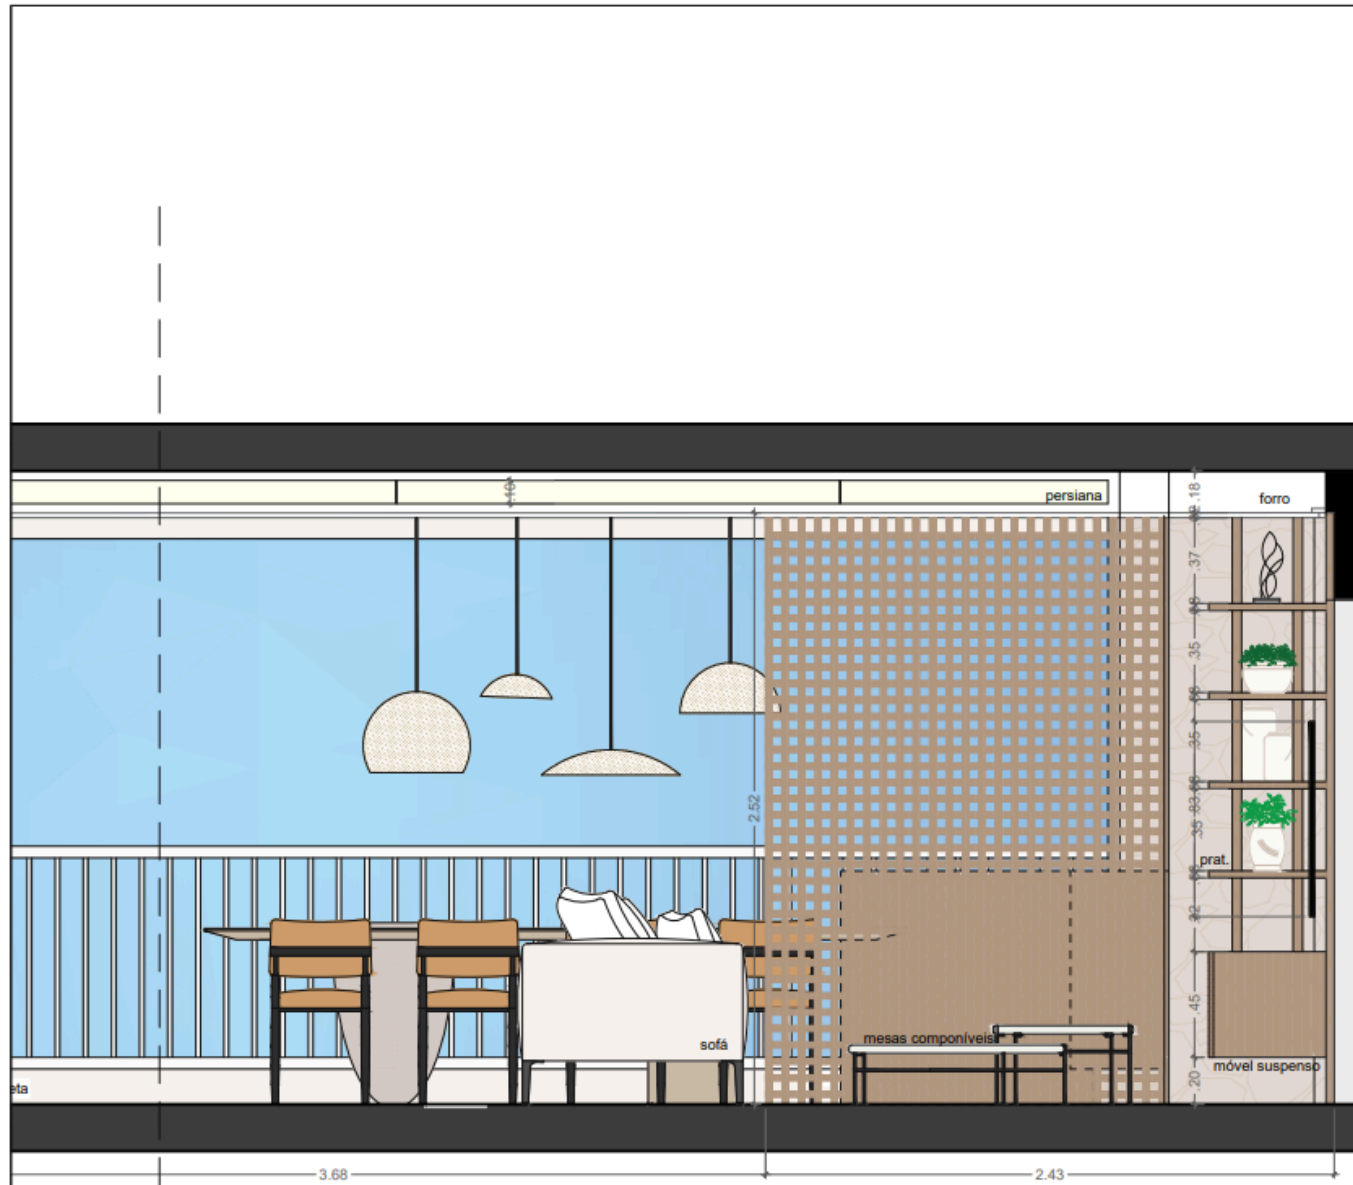

ANTEPROJETO - VARANDA

PLANEJAMENTO E DESENVOLVIMENTO DO TRABALHO DE CONCLUSÃO DE CURSO EM DESIGN DE INTERIORES

Este projeto compõe o produto final do trabalho de conclusão de curso.

RESPONSABILIDADE DE PROJETO DE DESIGN DE INTERIORES:
Beatriz Gadelha, Joyce Madeiro e Laura Games

ESCALA:
1/25

CLIENTE:
Rodrigo Hilbert e Fernanda Lima

LOCAL:
EMPREENDIMENTO HIGH JARDIM PRUDÊNCIA - SÃO PAULO / SP

ETEC:
ETEC ITAQUERA II

CURSO:
MTEC DESIGN DE INTERIORES

COMPONENTE:
PDTCC

ORIENTAÇÃO:
PROFA. JANAINA MEDINA

ETAPA DO PROJETO:
ANTEPROJETO DA ÁREA SOCIAL INTEGRADA

DATA:
DEZEMBRO 2024

FORMATO:
A3

FOLHA:
24