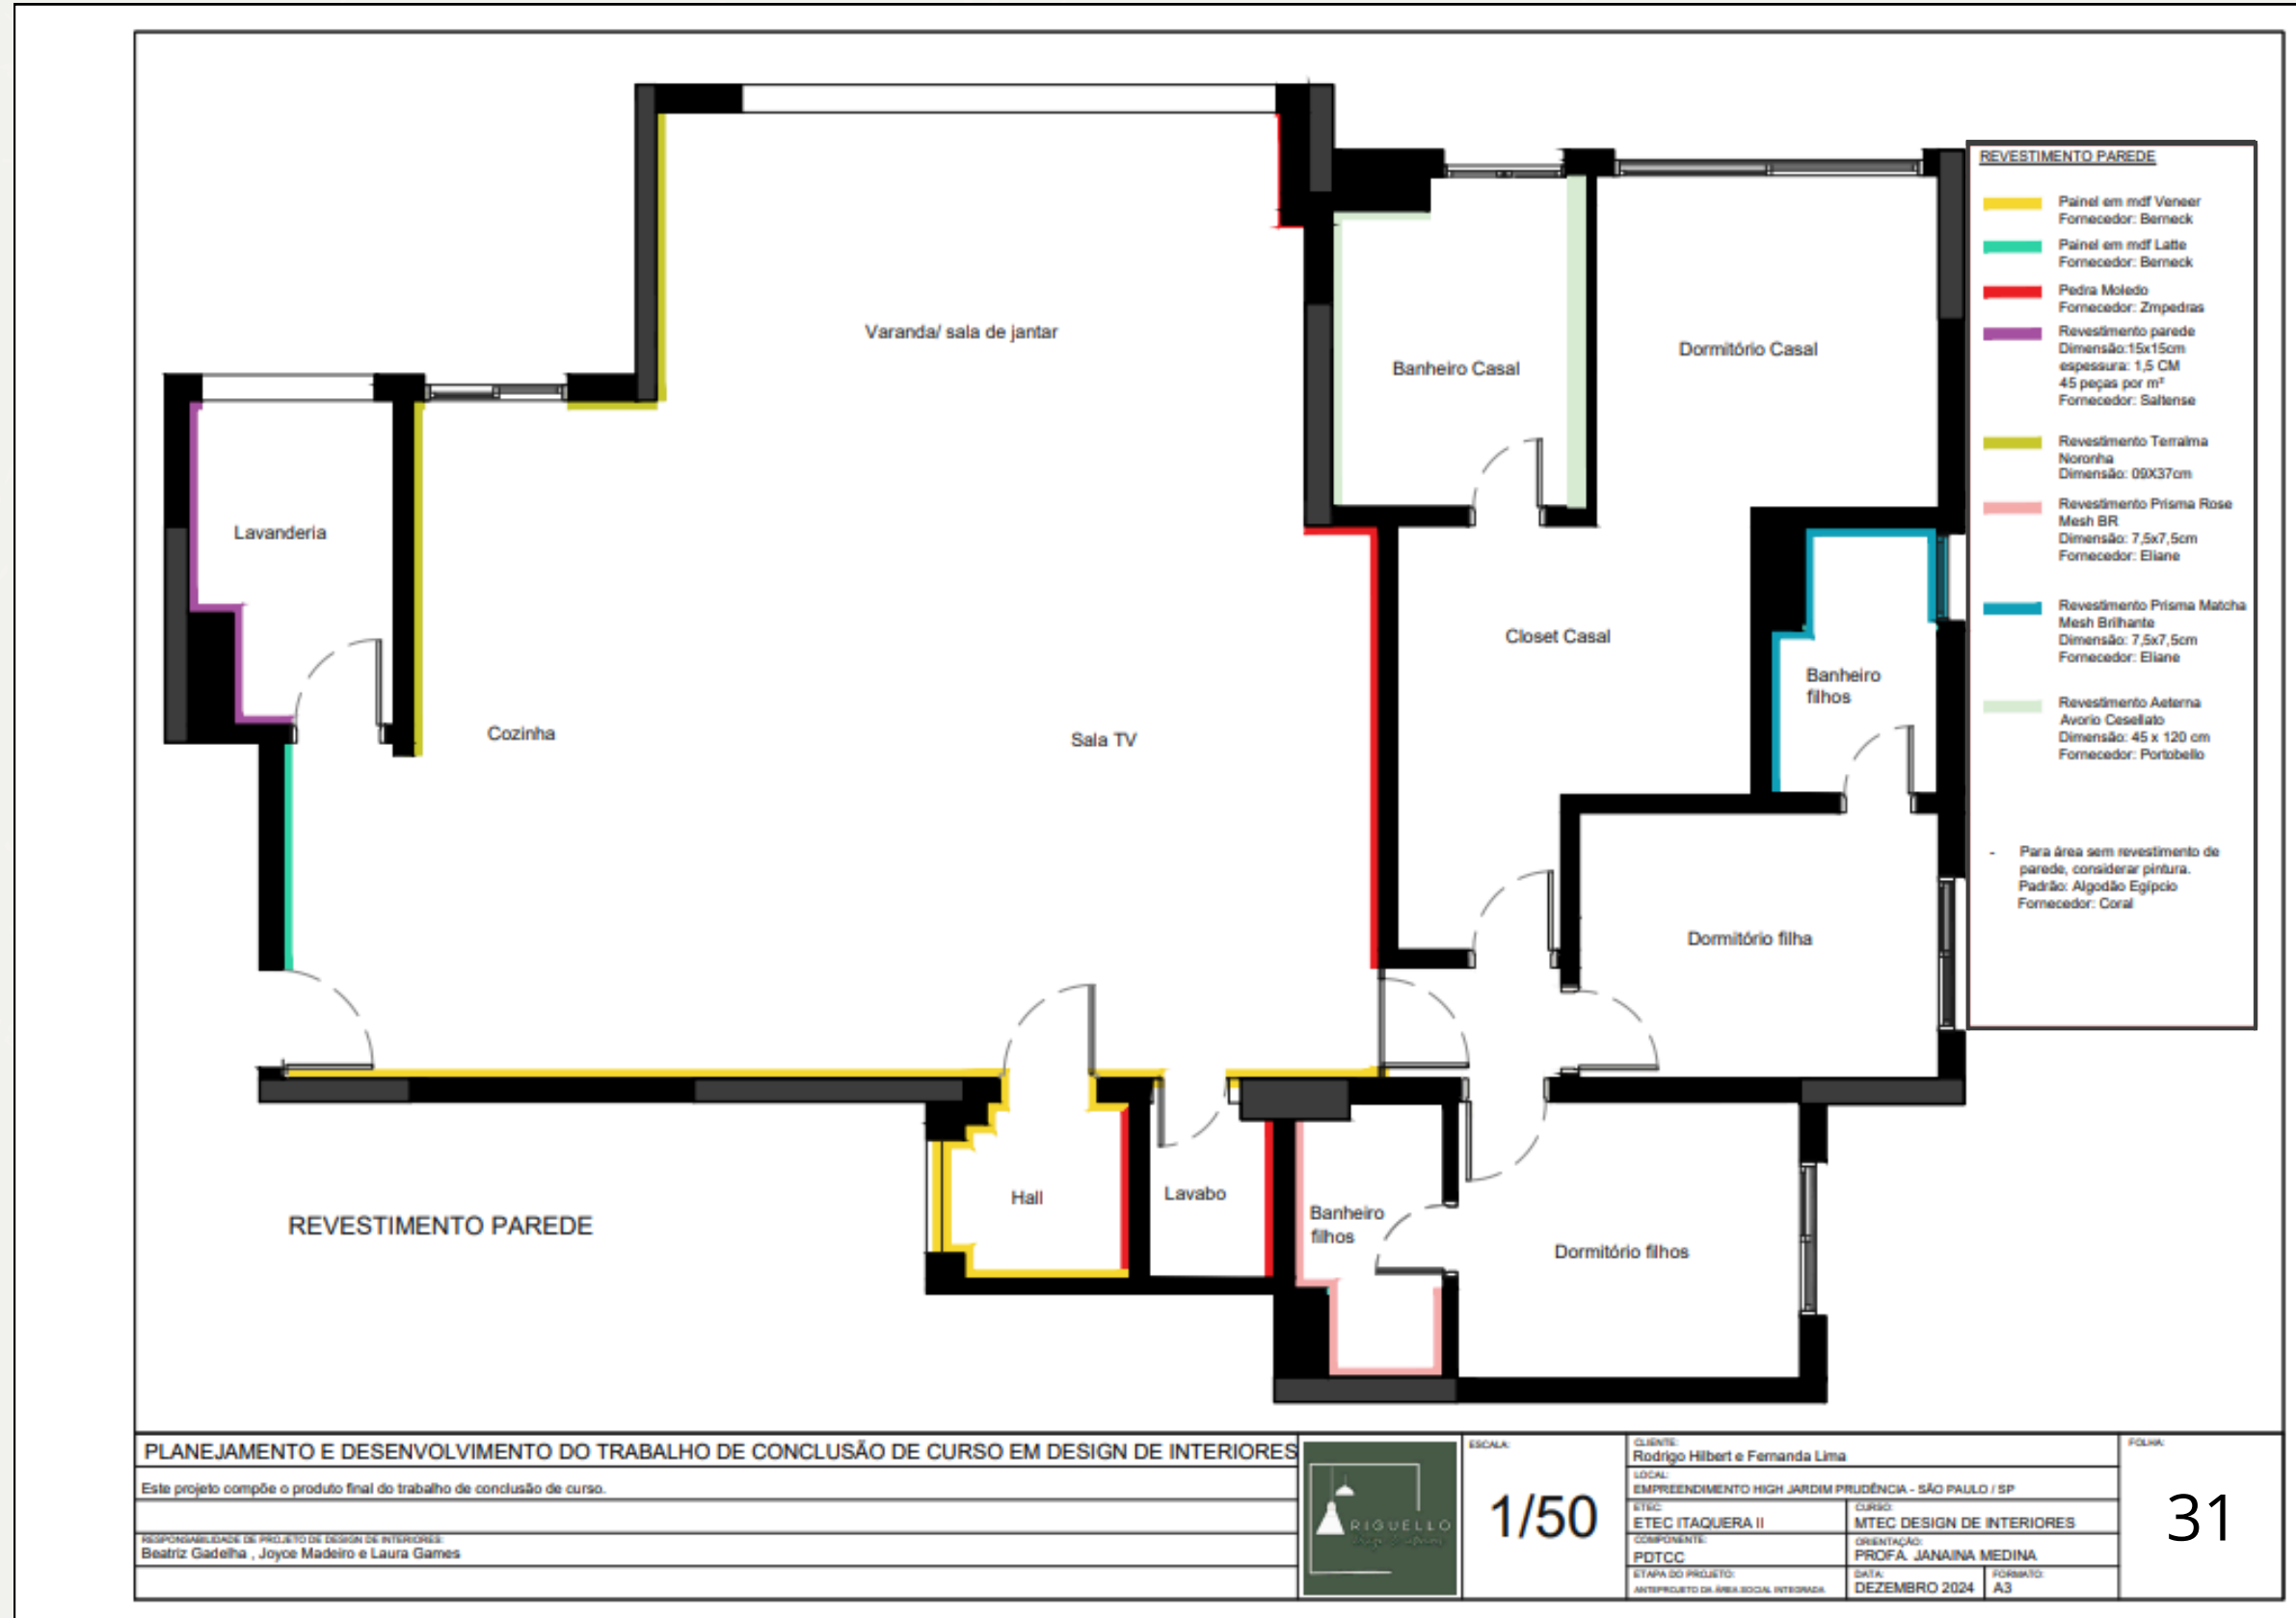

PROJETO EXECUTIVO - REVESTIMENTO DE PAREDE