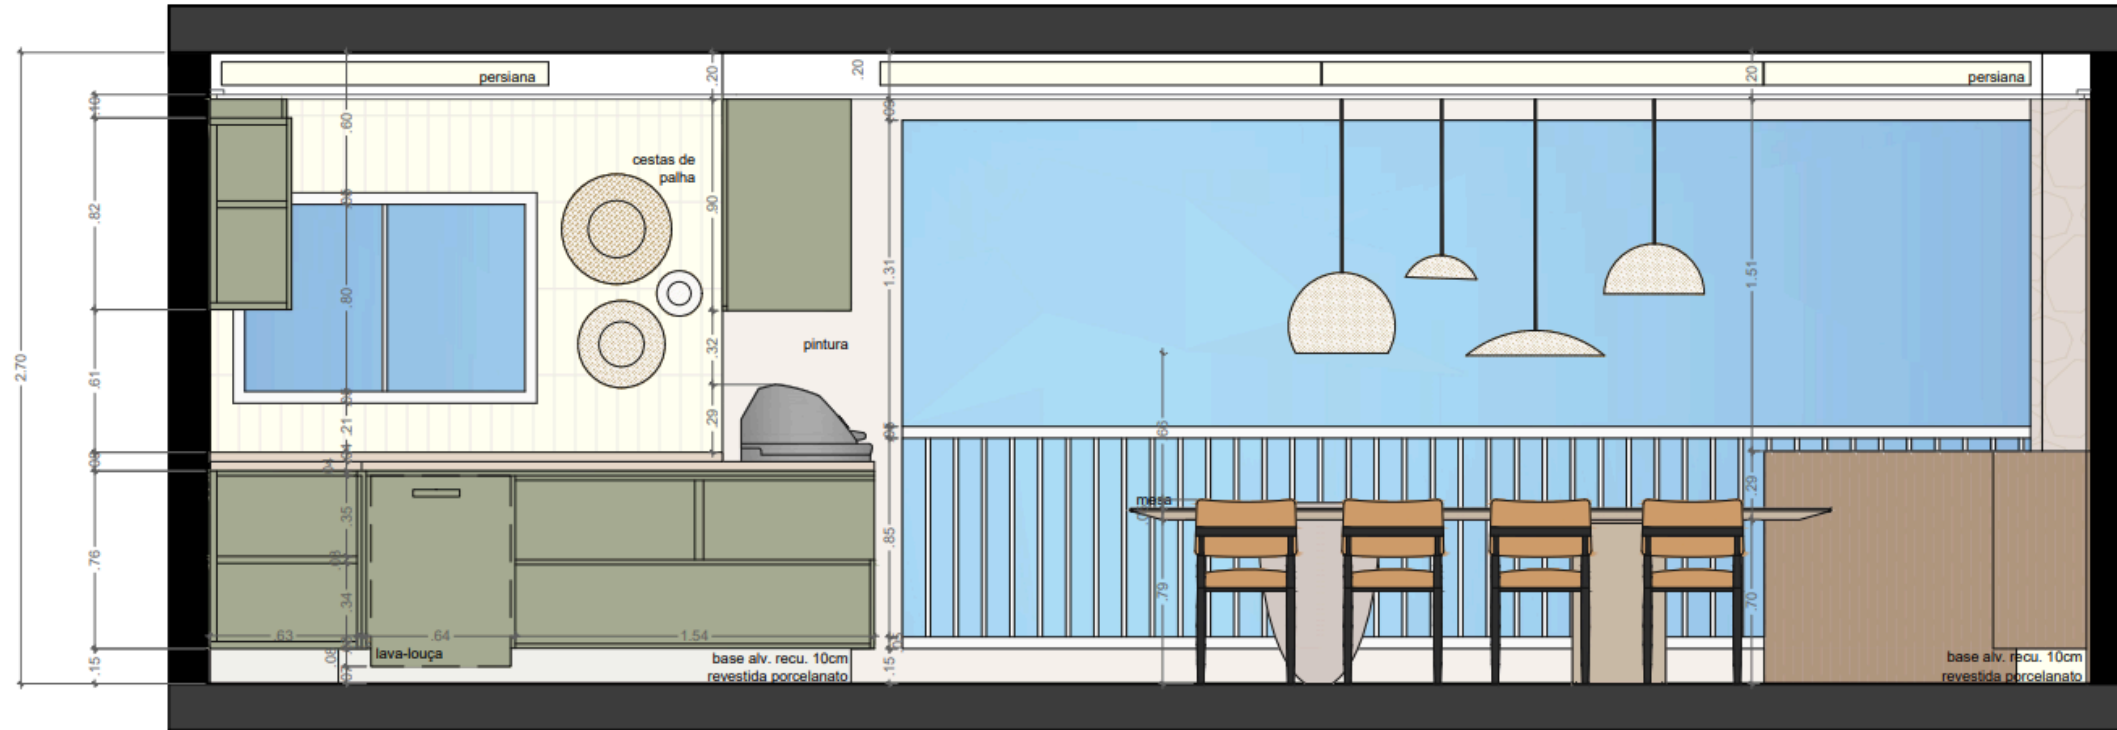

ANTEPROJETO - VARANDA

VISTA 3 varanda

MEMORIAL DESCRITIVO

- 01- Porcelanatoareia acetinado retificado Dimensões: 84 x 84cm(caixa c/1,41m²) Fornecedor: Eliane.
- 02- PEDRA MOLEDOFornecedor: ZMPEDRAS.
- 03- Revestimento TERRALMA NORONHA Dimensão: 09X37cm.
- 04- forro de gesso liso e tabicado pé direito final: 2.50m.
- 05- Churrasqueira profissional GAS 36 POLEGADAS.
- 06- Torneira Components Pull-down kitchen sink faucet with two-function sprayhead, cor Matte Black, REF: K-28269-BL, fabricante Kohler.
- 07- Módulo DISCOVERY / CHAISE LONGUE BRAÇO DIREITO - ACABAMENTO ESPECIAL, cor of white, fabricante Artefacto/Indoor.
- 08- Persiana modelo rolô, instalada no interior do cortineiro, em tecido a definir, cor cru.
- 09- Tinta corolar acrílico mais desempenho, cor Algodão Egípc Fornecedor: Coral.
- 10- Pingente Ratan Funil, fabricante Thay Thay.
- 11- Pingente Bambu Bola, fabricante Thay Thay.
- 12- Pingente Bambu Apple, fabricante Thay Thay.
- 13- Pingente Bambu Gota M, fabricante Thay Thay.

- 14- Armário de apoio, em madeira Veneer, Coleção Horizonte, fabricante Berneck.
- 15- Mesa/coluna de jantar eclipse II, fabricante Artefacto/Indoor.
- 16- Cadeira NORI, cor abóbora, pés em metal preto, fabricante Artefacto/Indoor.
- 17- Composição de armário marcenaria acomodados ao redor da bancada, padrão Verti, fabricante Berneck. Gavetas, área interna dividida em prateleiras, acomodação para lava louças, coifa, microondas embutido e geladeira embutida.
- 18- Pedra ilha Edora, coleção: Natural collection, fabricante Dekton.
- 19- Banqueta Farah, tecido: cor nilo, madeira: cor avelã, fabricante J.Marcon.
- 20- Hack em marcenaria, padrão Veener, fabricante Berneck.
- 21- Porta da lavanderia em serralheria com vidro.
- 22- Janela padrão do Apt.
- 23- Mesa Componível Paloh, fabricante Artefacto Beach&Country/Outdoor.
- 24- Muxarabi em MDF Veneer, Coleção Horizontes, fabricante Berneck.

PLANEJAMENTO E DESENVOLVIMENTO DO TRABALHO DE CONCLUSÃO DE CURSO EM DESIGN DE INTERIORES

Este projeto compõe o produto final do trabalho de conclusão de curso.

RESPONSABILIDADE DE PROJETO DE DESIGN DE INTERIORES:
Beatriz Gadelha, Joyce Madeiro e Laura Games

ESCALA:

1/25

CLIENTE:
Rodrigo Hilbert e Fernanda Lima
LOCAL:
EMPREENDEDIMENTO HIGH JARDIM PRUDÊNCIA - SÃO PAULO / SP
ETEC:
ETEC ITAQUERA II
CURSO:
MTEC DESIGN DE INTERIORES
COMPONENTE:
PDTCC
ORIENTAÇÃO:
PROF. JANAINA MEDINA
ETAPA DO PROJETO:
ANTEPROJETO DA ÁREA SOCIAL INTEGRADA
DATA:
DEZEMBRO 2024
FORMATO:
A3

FOLHA:

22