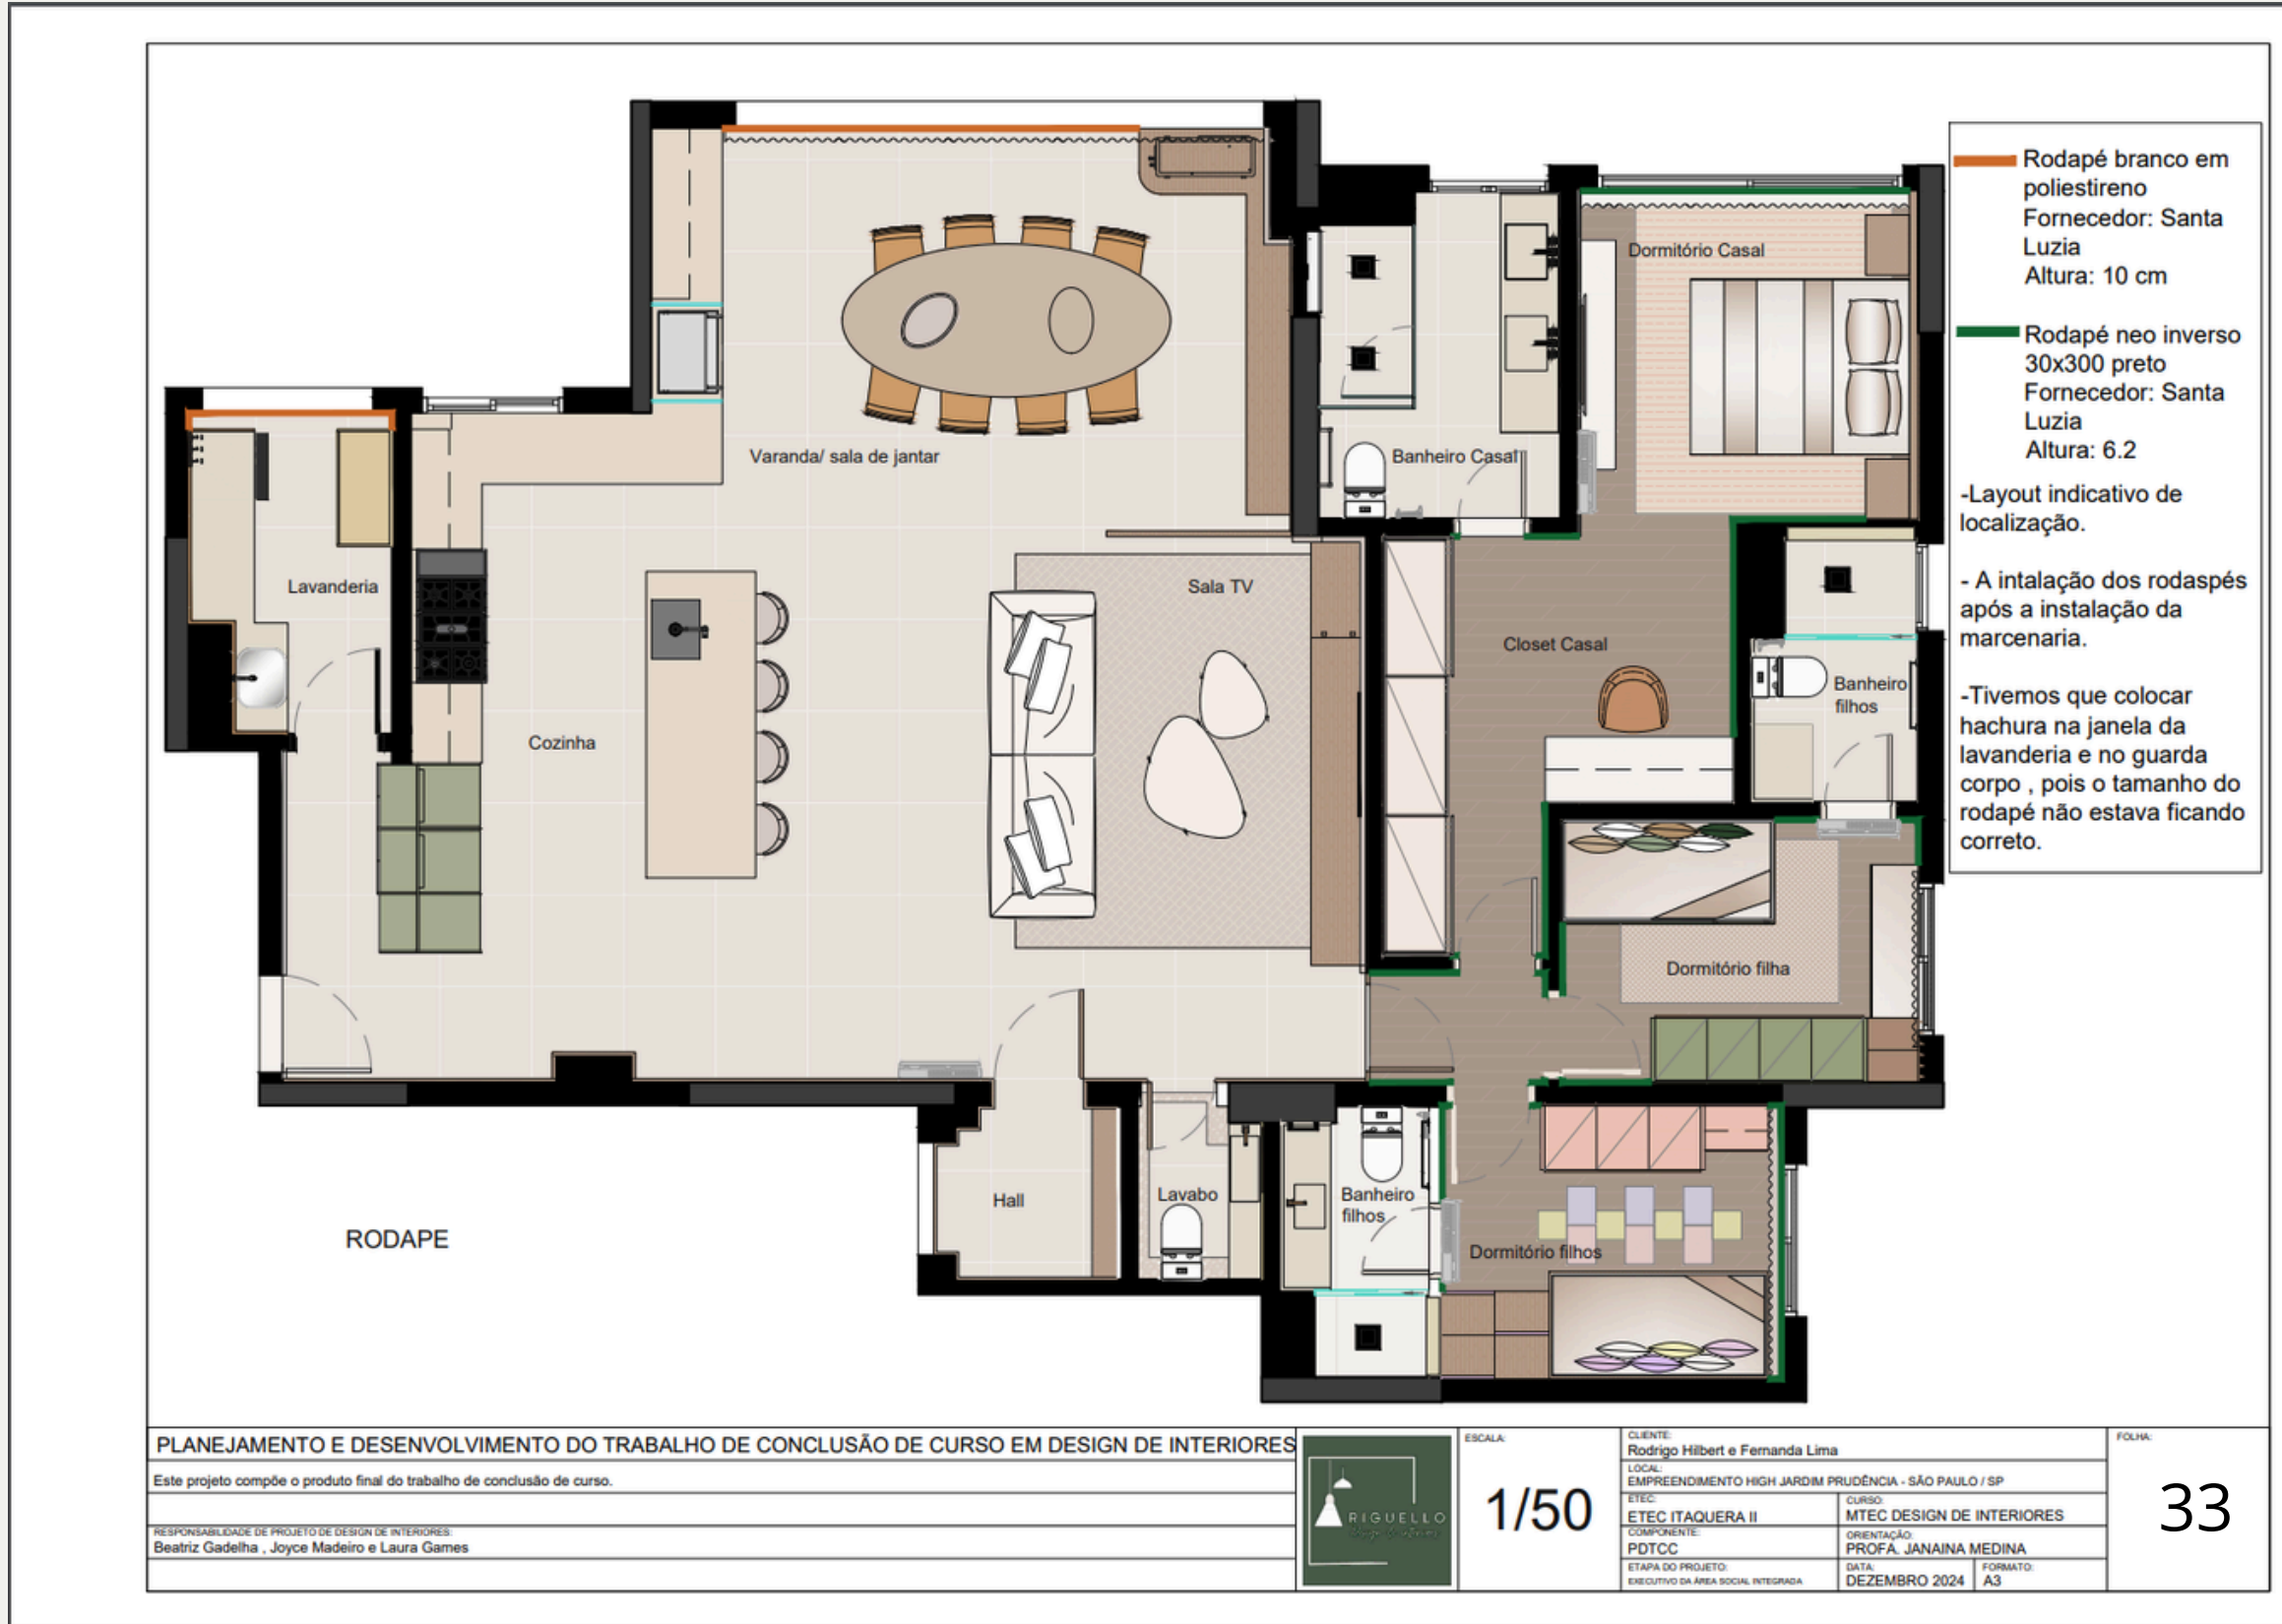

PROJETO RODAPÉ

EXECUTIVO