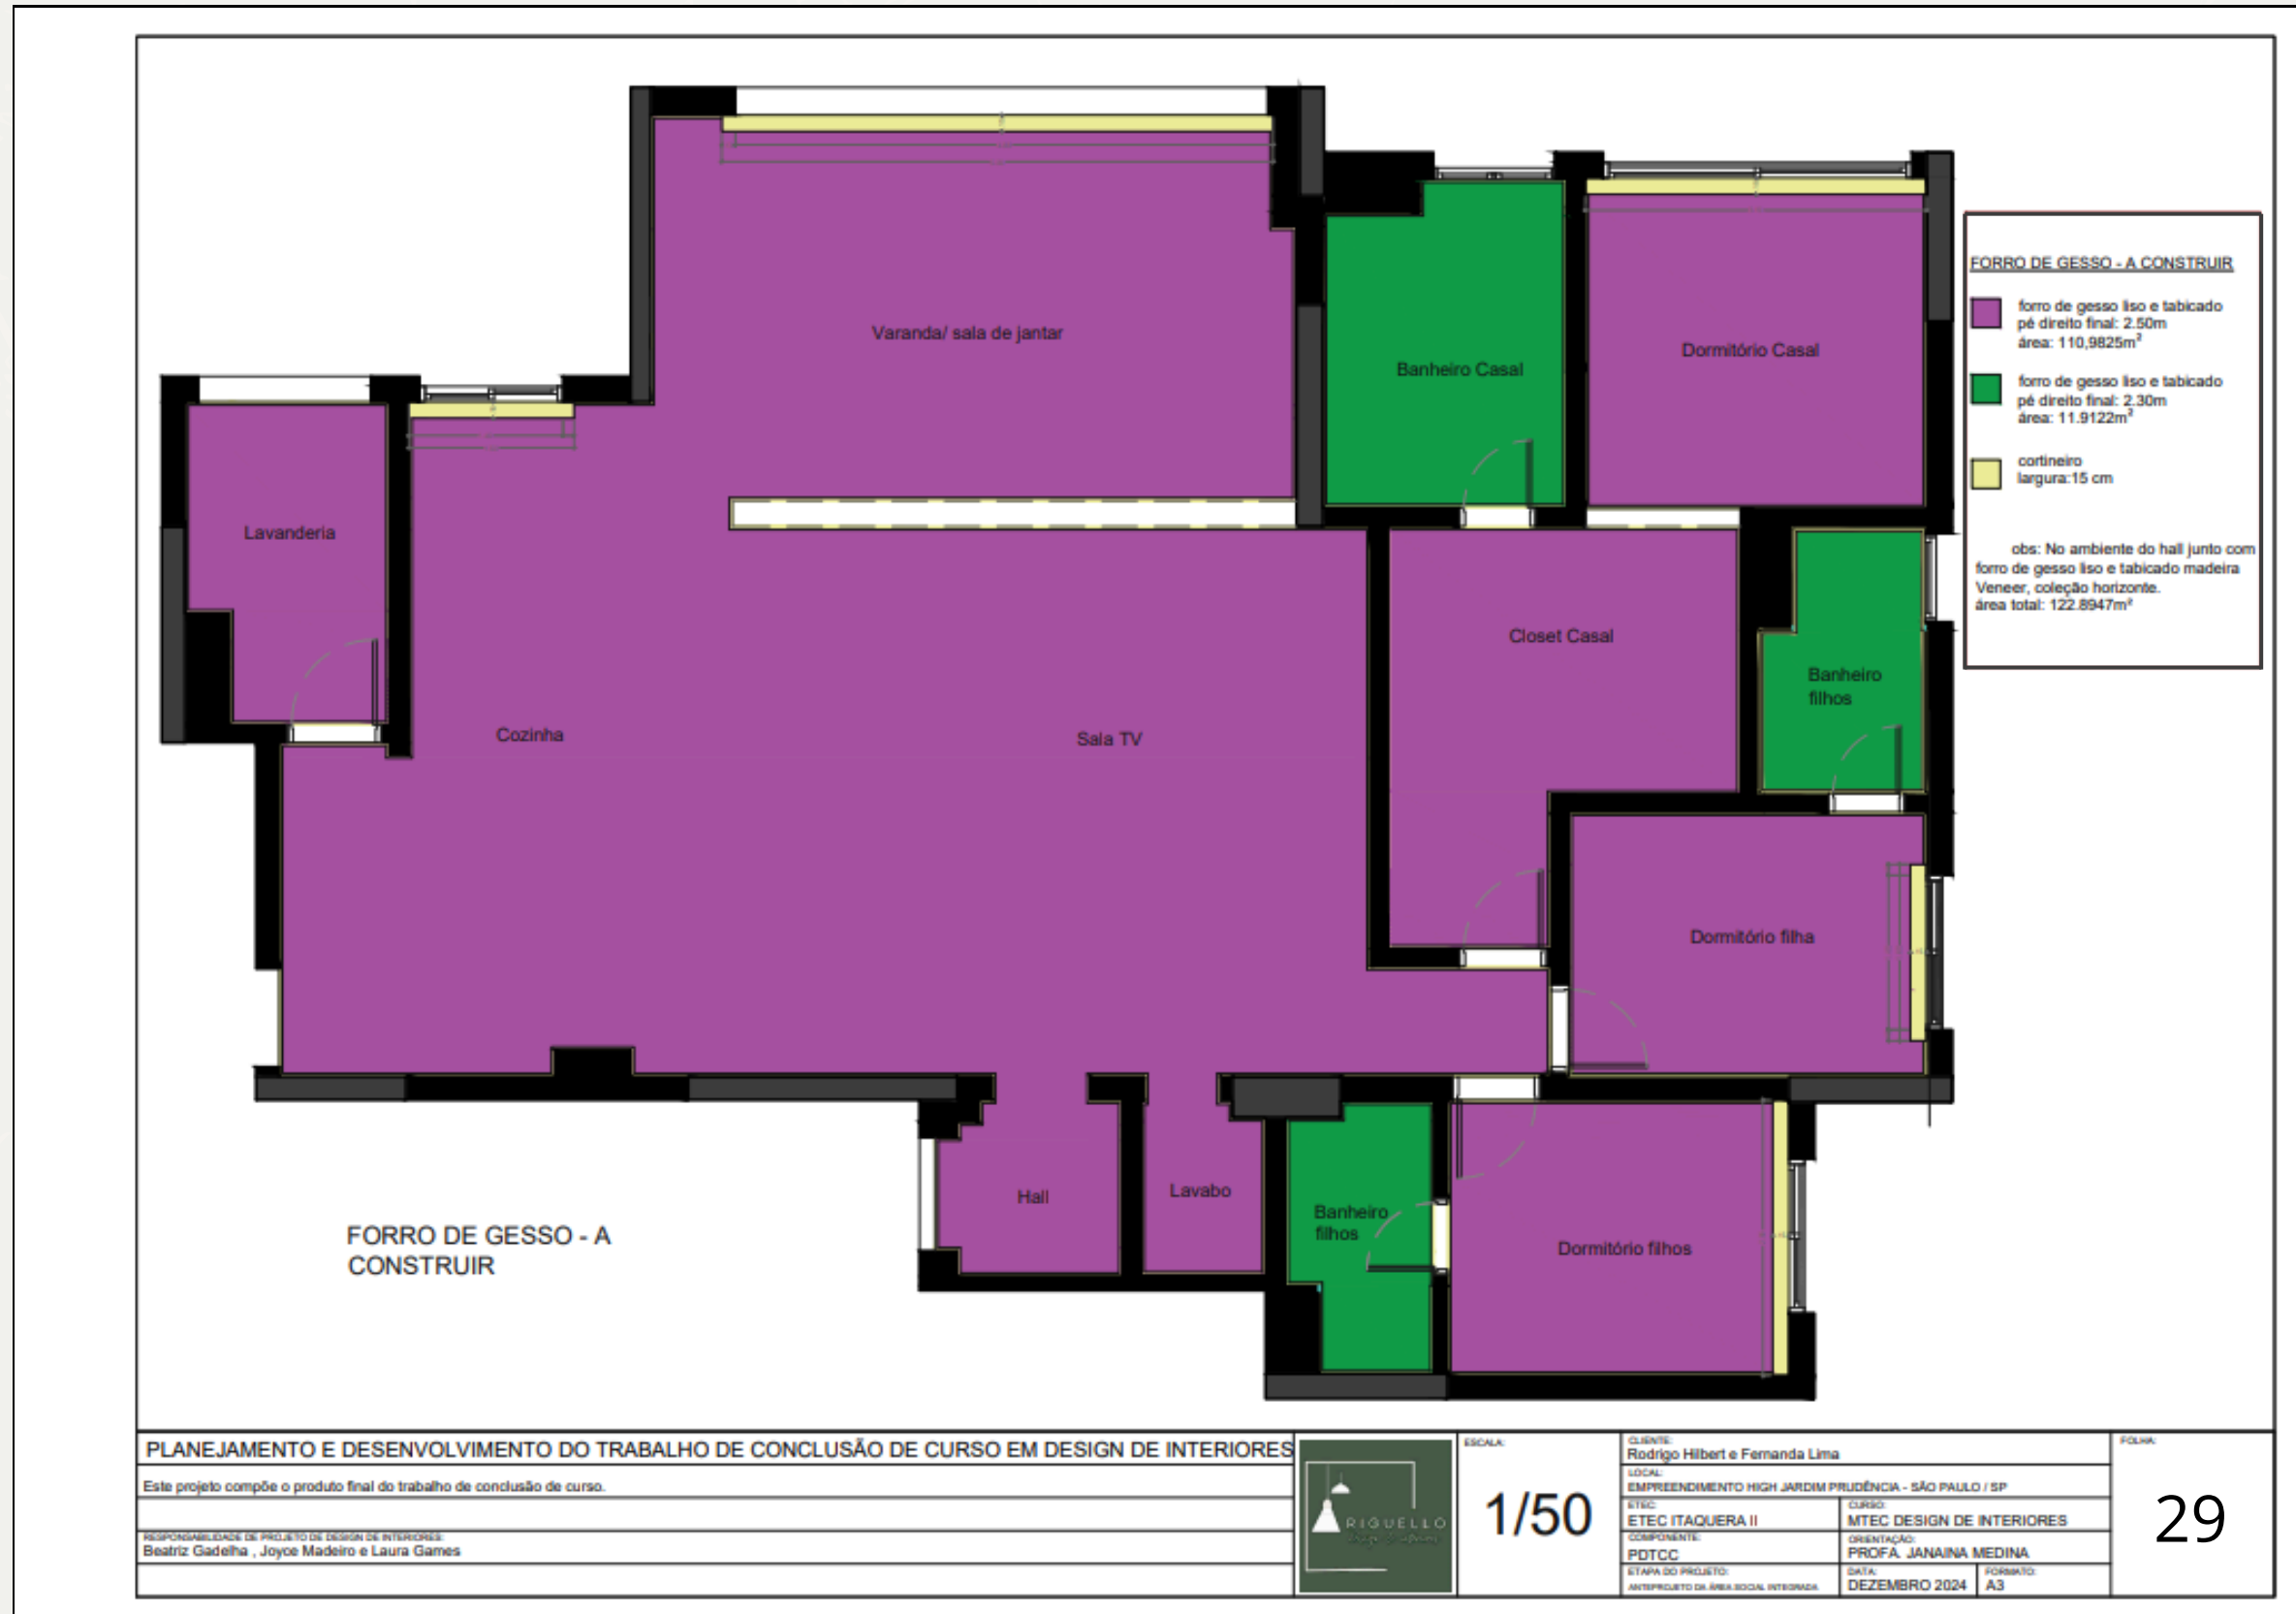

PROJETO EXECUTIVO - FORRO DE GESSO