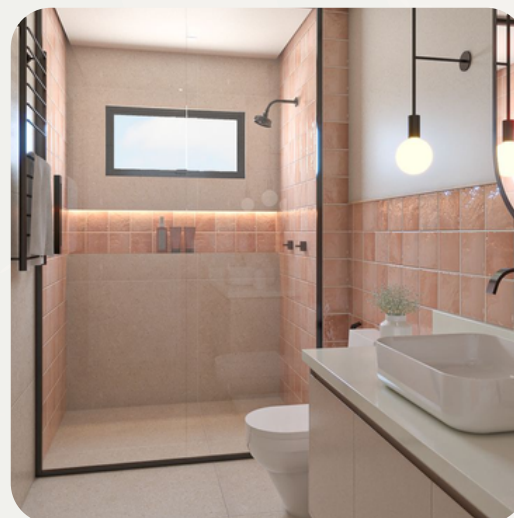

Suite Maria Manuela