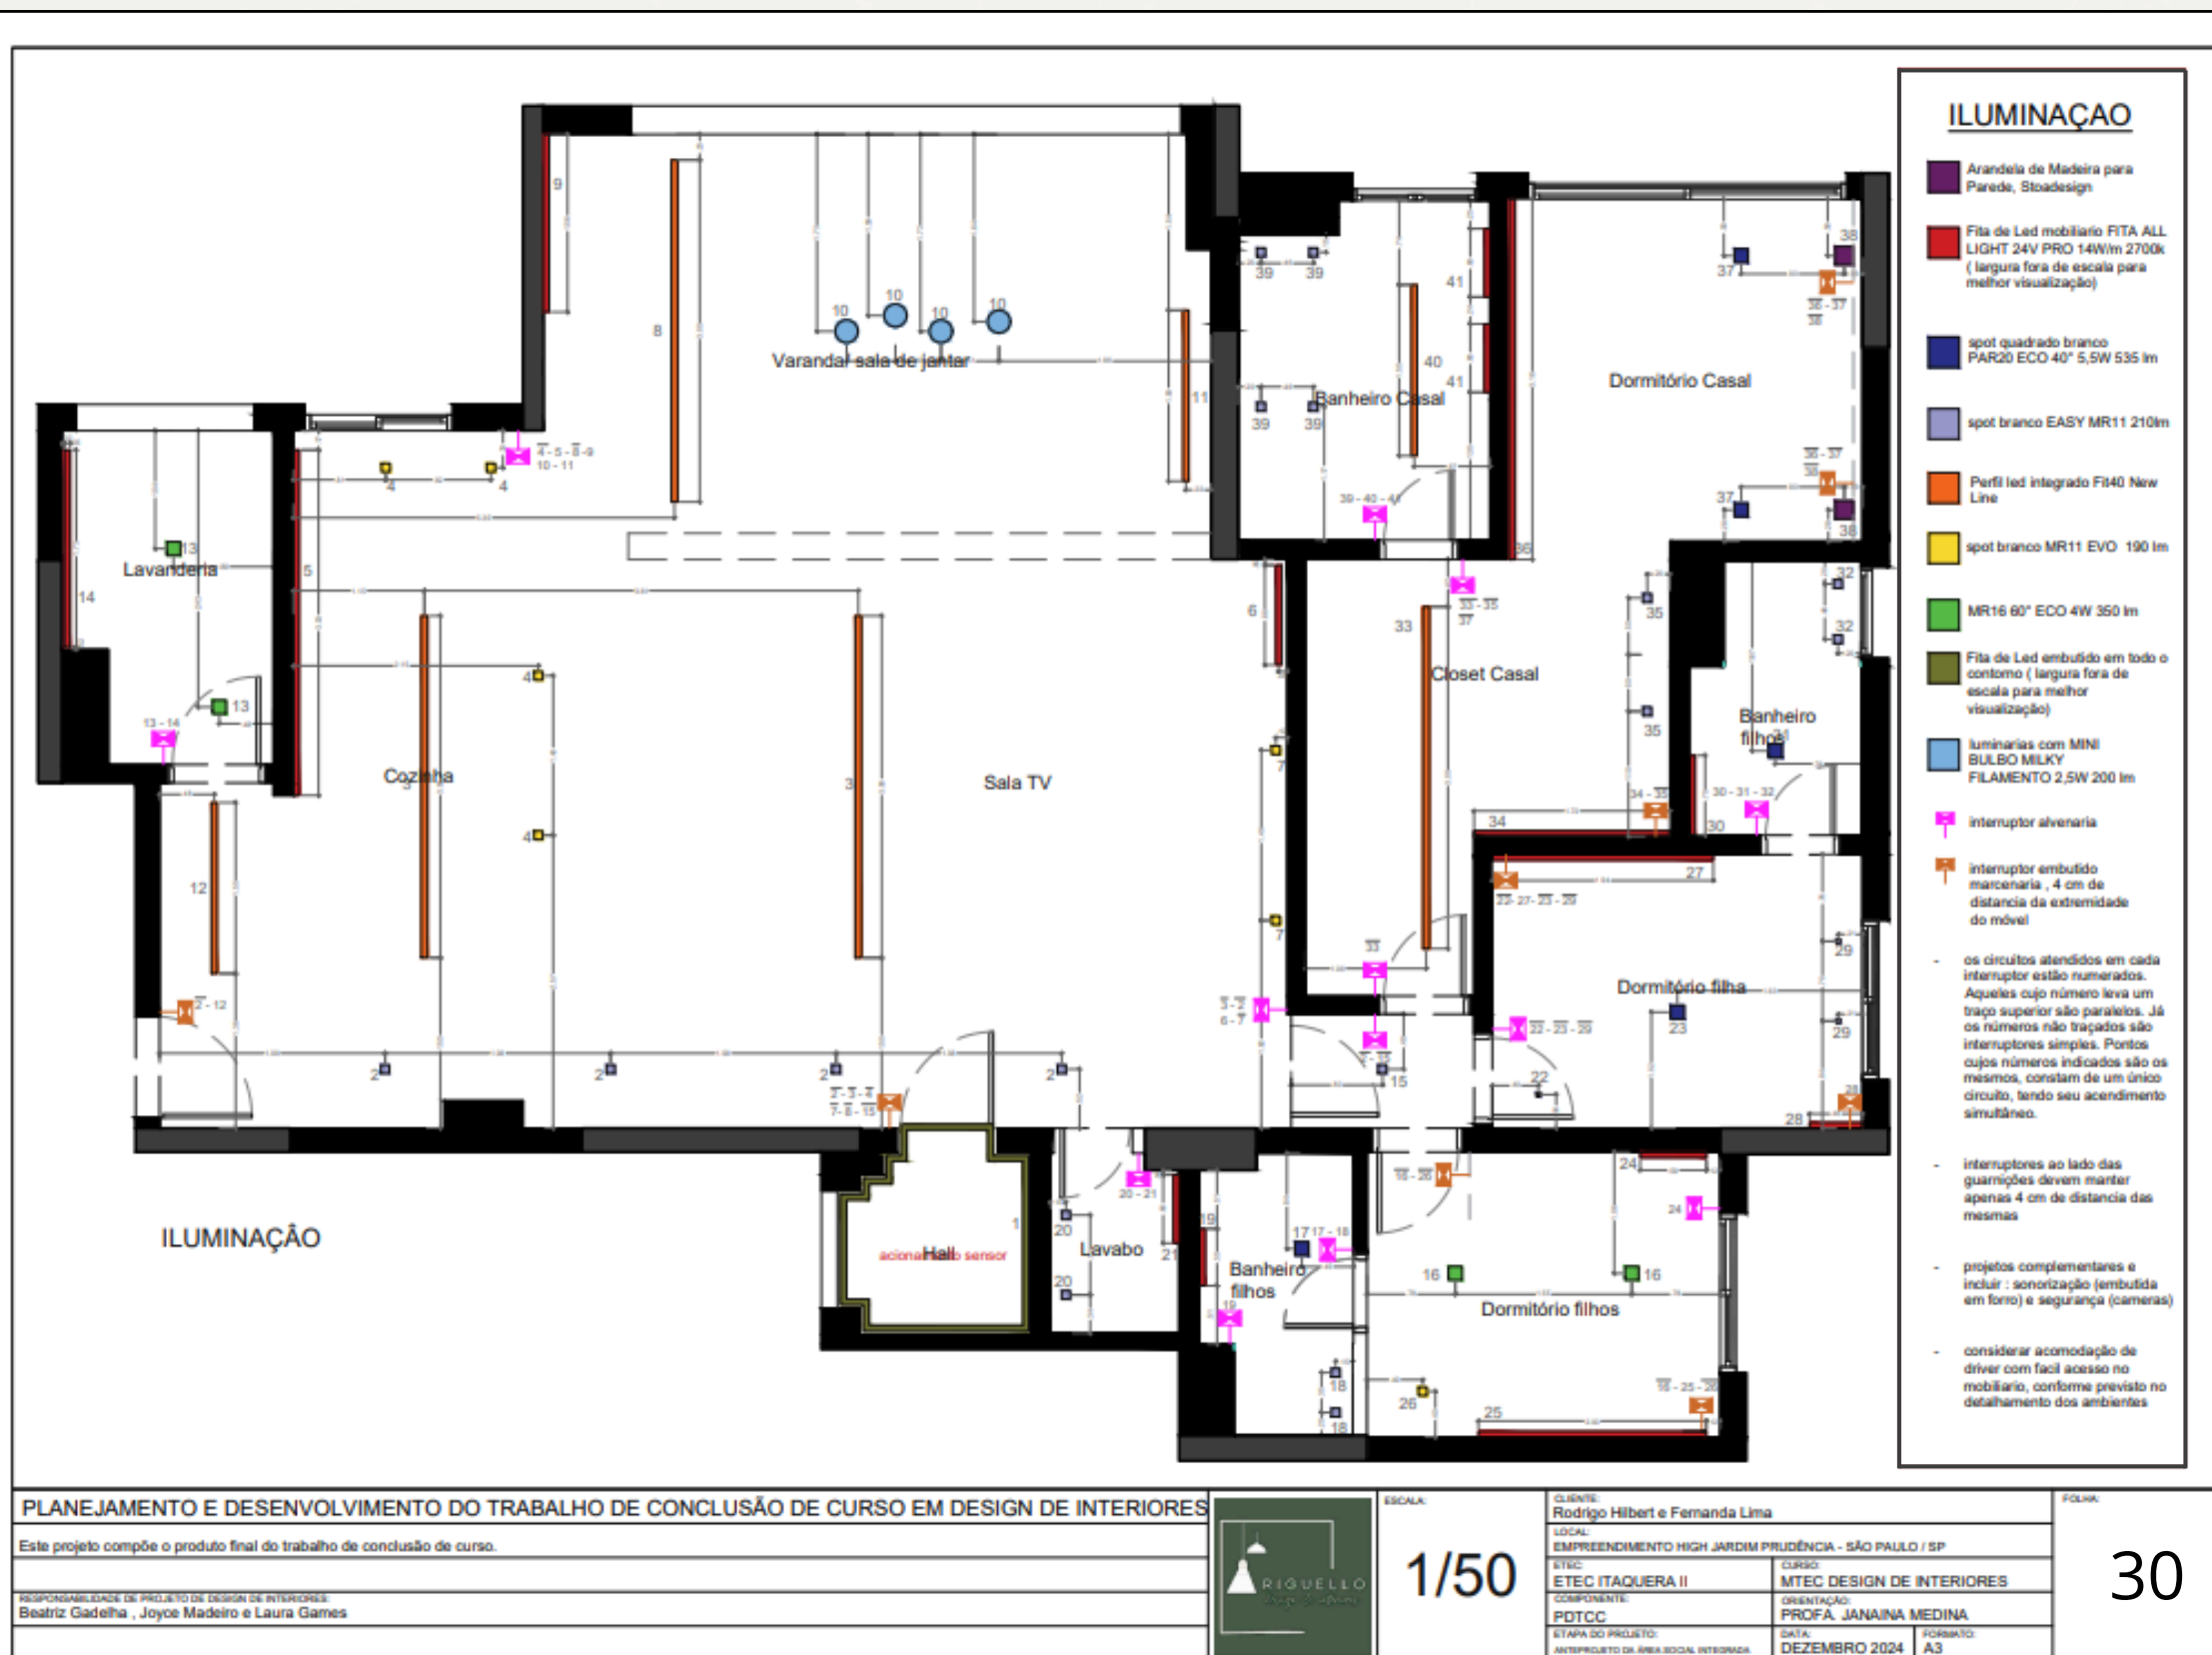

PROJETO EXECUTIVO - ILUMINAÇÃO