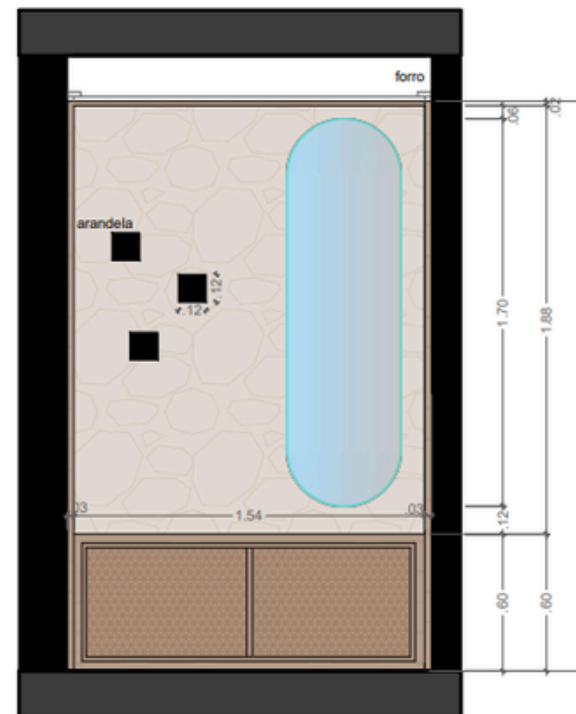

HALL
VISTA 01

MEMORIAL DESCRITIVO

- 01- Porcelanatoareia acetinado retificado Dimensões: 84 x 84cm(caixa c/1,41m2) Fornecedor: Eliane.
- 02- Paineis de madeira fornecedor Berneck, madeira Veneer, espessura 9mm coleção horizonte.
- 03- forro de gesso liso e tabicado pé direito final: 2.50m, juntamente com madeira Veneer, coleção horizonte.
- 04- PEDRA MOLEDO Fornecedor: ZMPEDRAS.
- 05- Arandela de Parede LED Cubo Quadrado Facho Duplo Aberto Externo 3000K 4W Bivolt, metragem 12x12x5,2cm, cor Alumínio Preto - Bella Iluminação DL154B, REF:5206244, fabricante Inspire home.
- 06- Espelho oval Tijuca, metragem 1,70x60 cm, cor Preto, REF: ED-4112L, fabricante Êntona decor.
- 07- Banco em marcenaria madeira Veneer, coleção horizonte, fabricante Berneck, com duas portas de correr e contendo Palha Indiana Quadriculada Natural 40cm de largura, fornecedor Milas, na parte frontal da porta.

PLANEJAMENTO E DESENVOLVIMENTO DO TRABALHO DE CONCLUSÃO DE CURSO EM DESIGN DE INTERIORES

Este projeto compõe o produto final do trabalho de conclusão de curso.

RESPONSABILIDADE DE PROJETO DE DESIGN DE INTERIORES:
Beatriz Gadelha, Joyce Madeiro e Laura Games

ESCALA:

1/25

CLIENTE: Rodrigo Hilbert e Fernanda Lima		FOLHA: 14	
LOCAL: EMPREENHIMENTO HIGH JARDIM PRUDÊNCIA - SÃO PAULO / SP			
ETEC: ETEC ITAQUERA II	CURSO: MTEC DESIGN DE INTERIORES		
COMPONENTE: PDTCC	ORIENTAÇÃO: PROFA. JANAINA MEDINA		
ETAPA DO PROJETO: ANTEPROJETO DA ÁREA SOCIAL INTEGRADA	DATA: DEZEMBRO 2024		FORMATO: A3