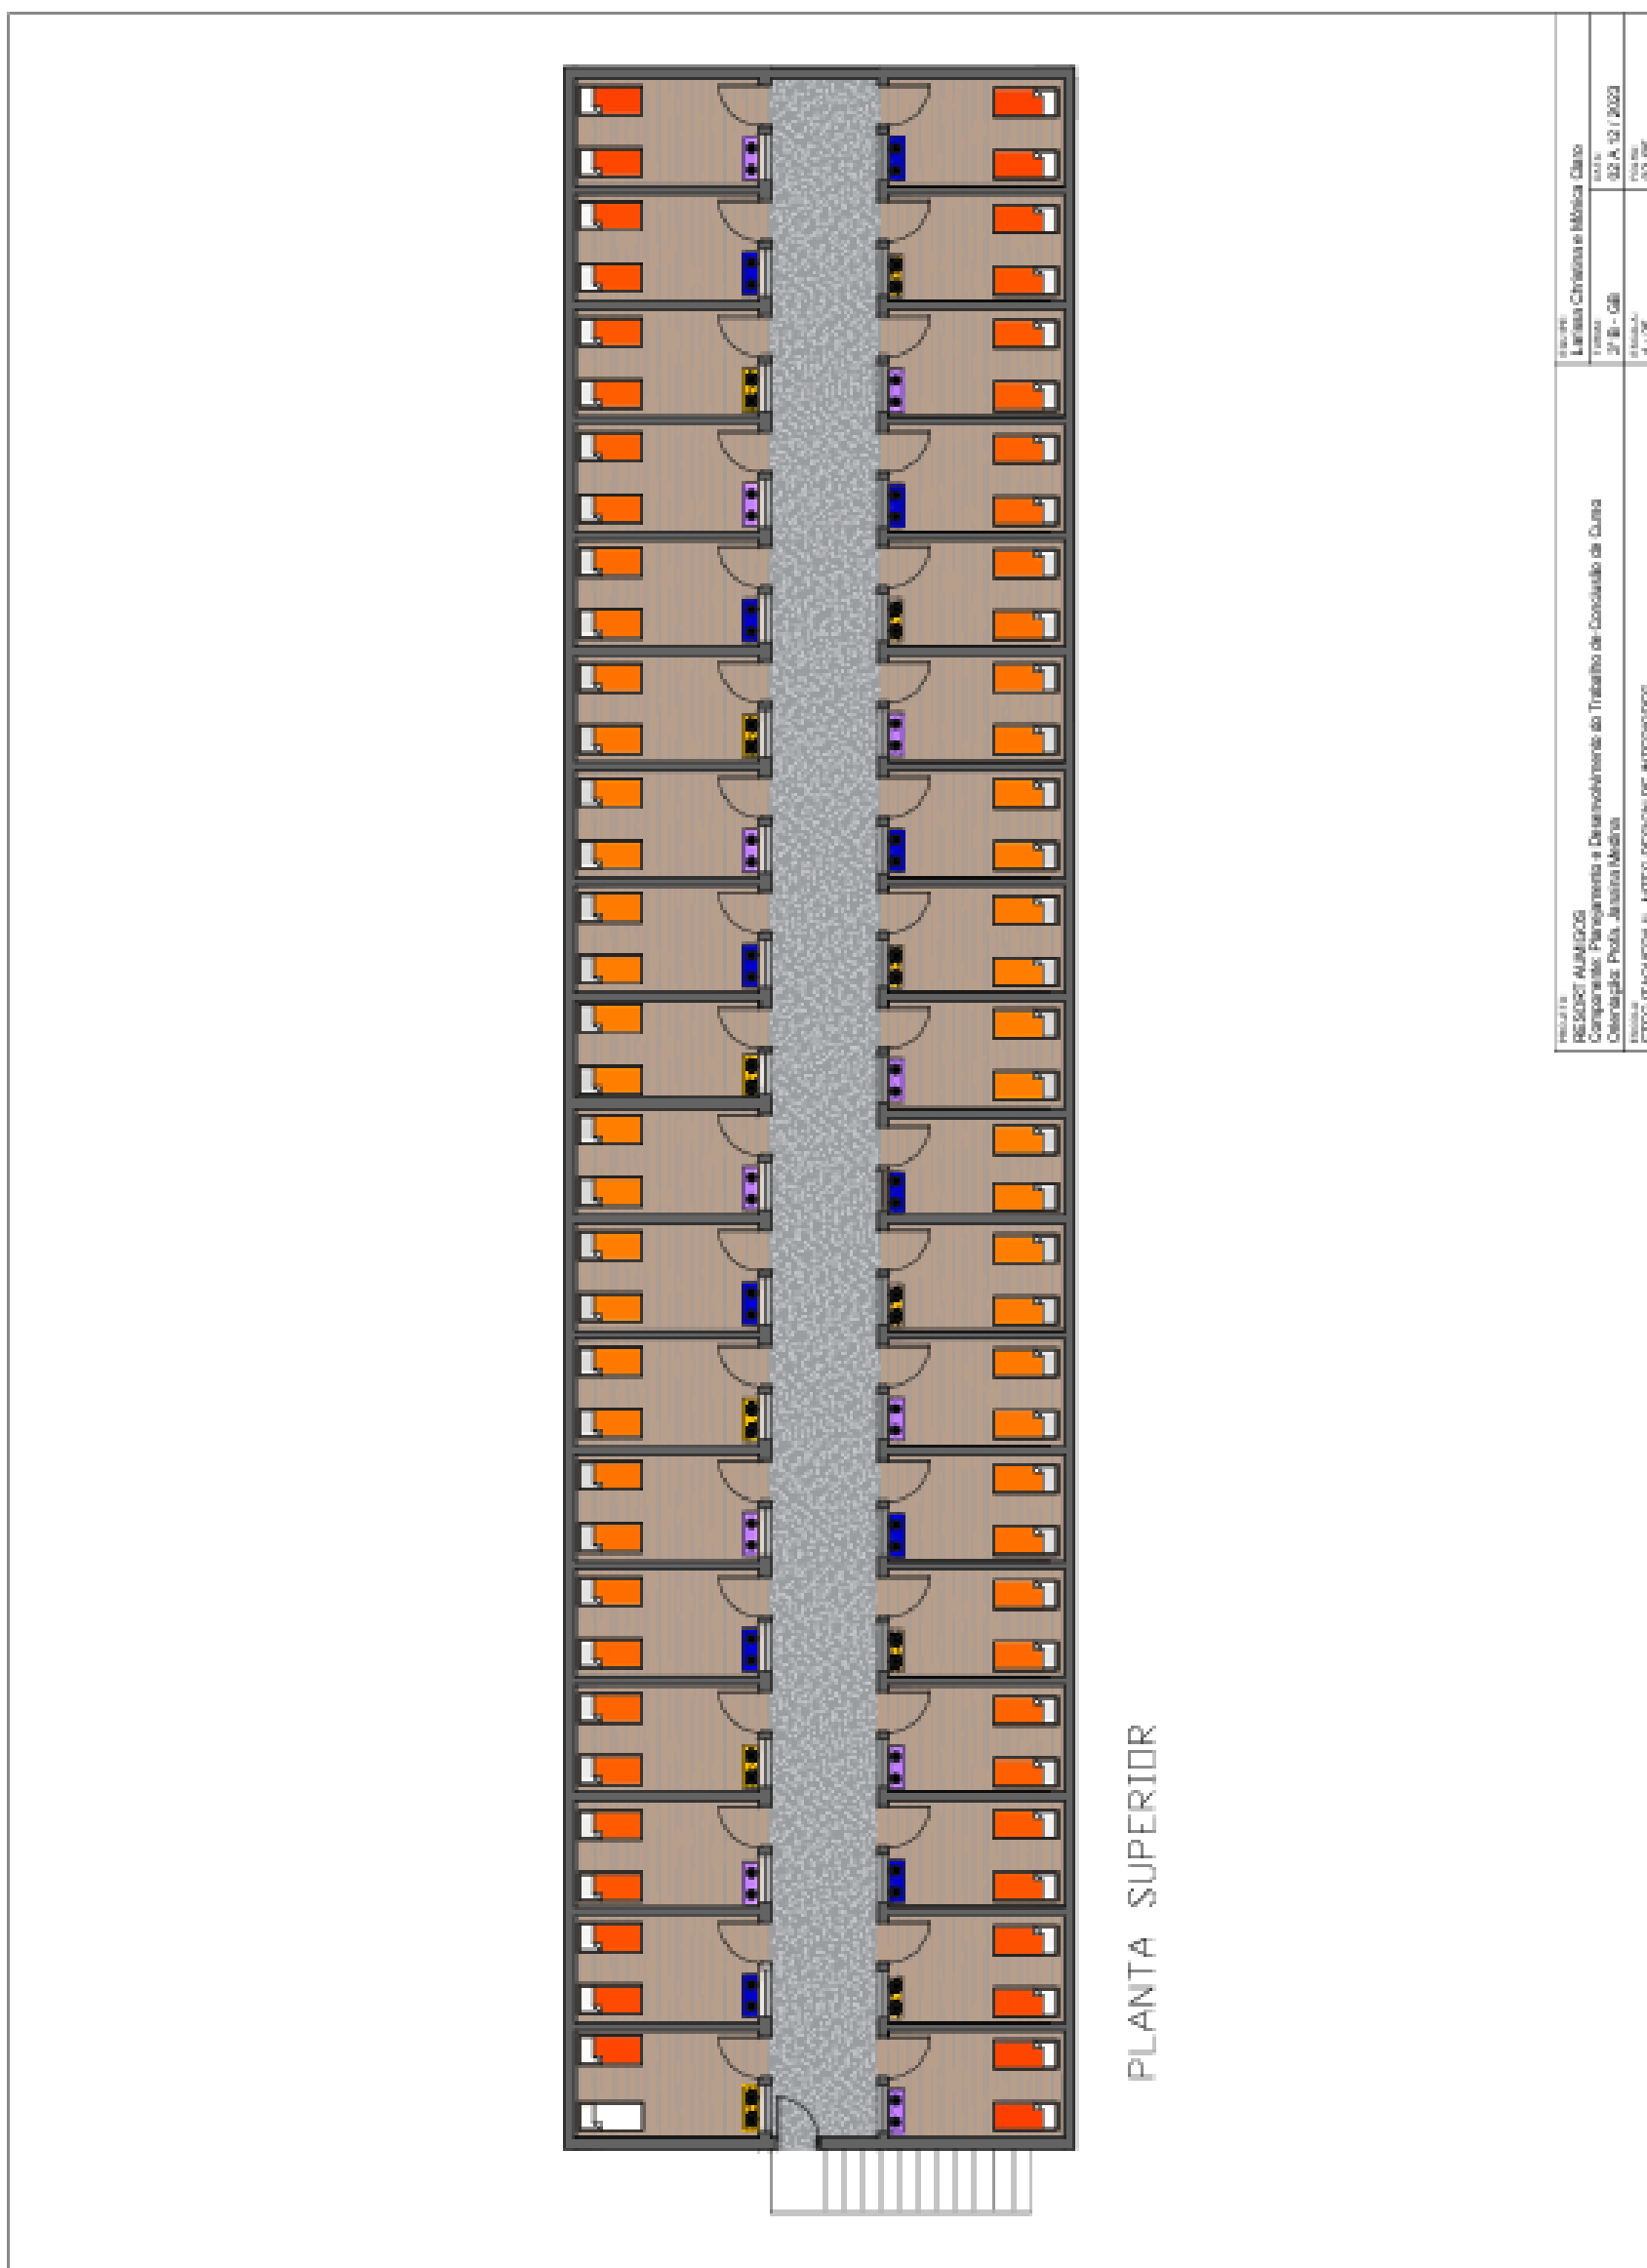

## 6. LAYOUT ILUSTRADO

Figura 01 – Planta térreo

Fonte: Imagem autoral

Figura 02 – Planta superior

Fonte: Imagem autoral

Figura 03 – Legenda

LEGENDA DE REVESTIMENTOS		LEGENDA:	
	Piso Vinílico		Cama de cachorro
	Piso Vinílico Cimento Queimado		Tigela de água
	Piso Porcelanato		Balcão para examinar o pet
	Piso Mármore		Aparador
	Piso Vinílico Colorido		Local de banho para o pet
	Piso Vinílico Amadeirado		Passagem de vidro eletrocrômico
	Grama Sintética		Galoiá para banho e tosa
	Piso Cimento Queimado		