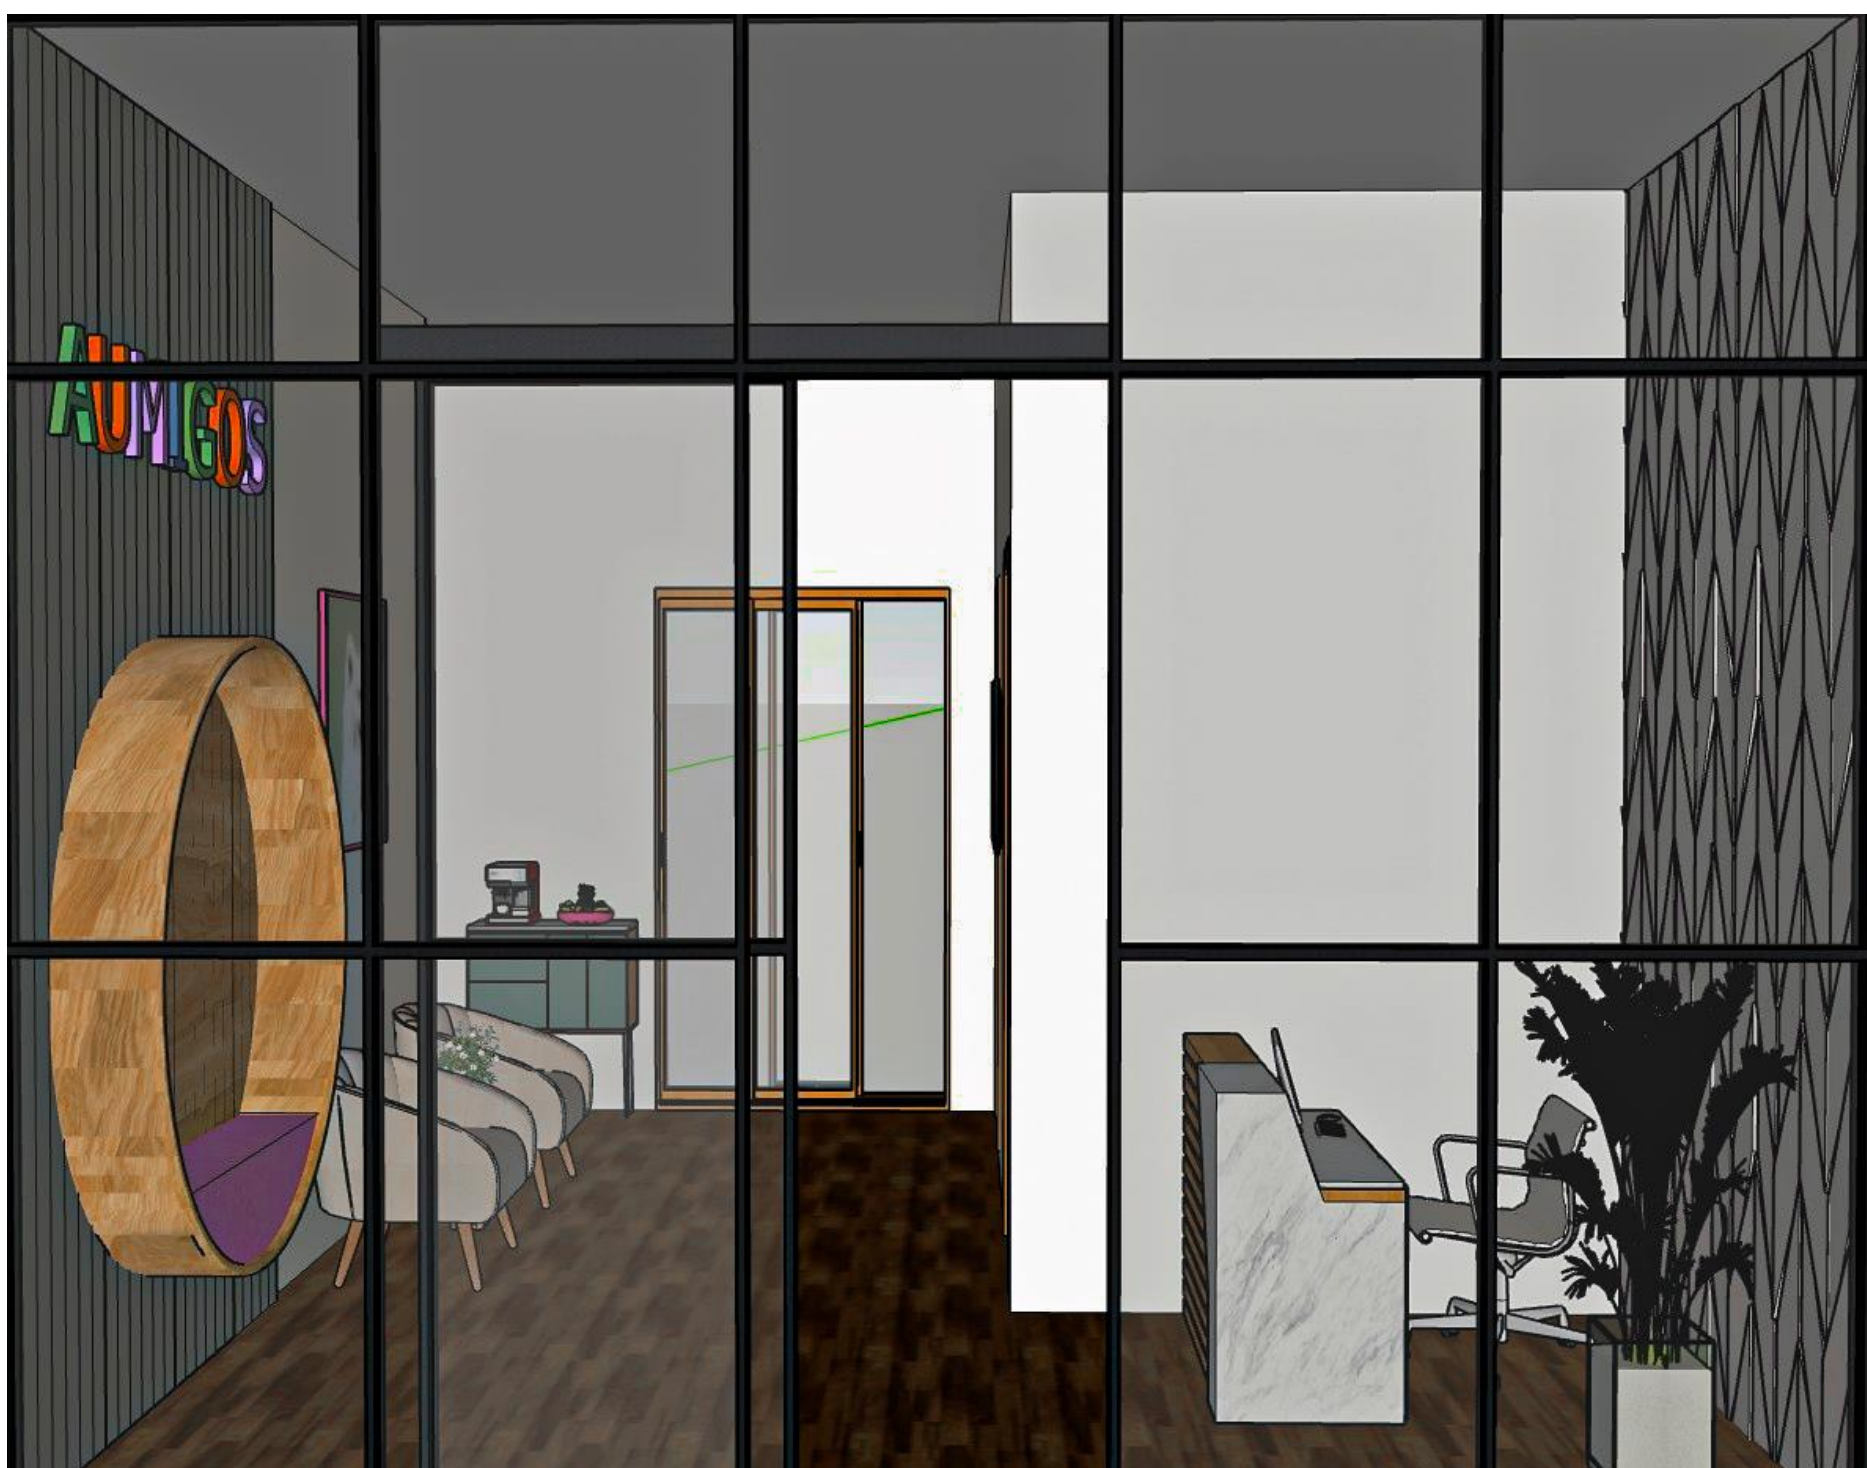

9. IMAGENS 3D

Figura 09

Fonte: Imagem autoral