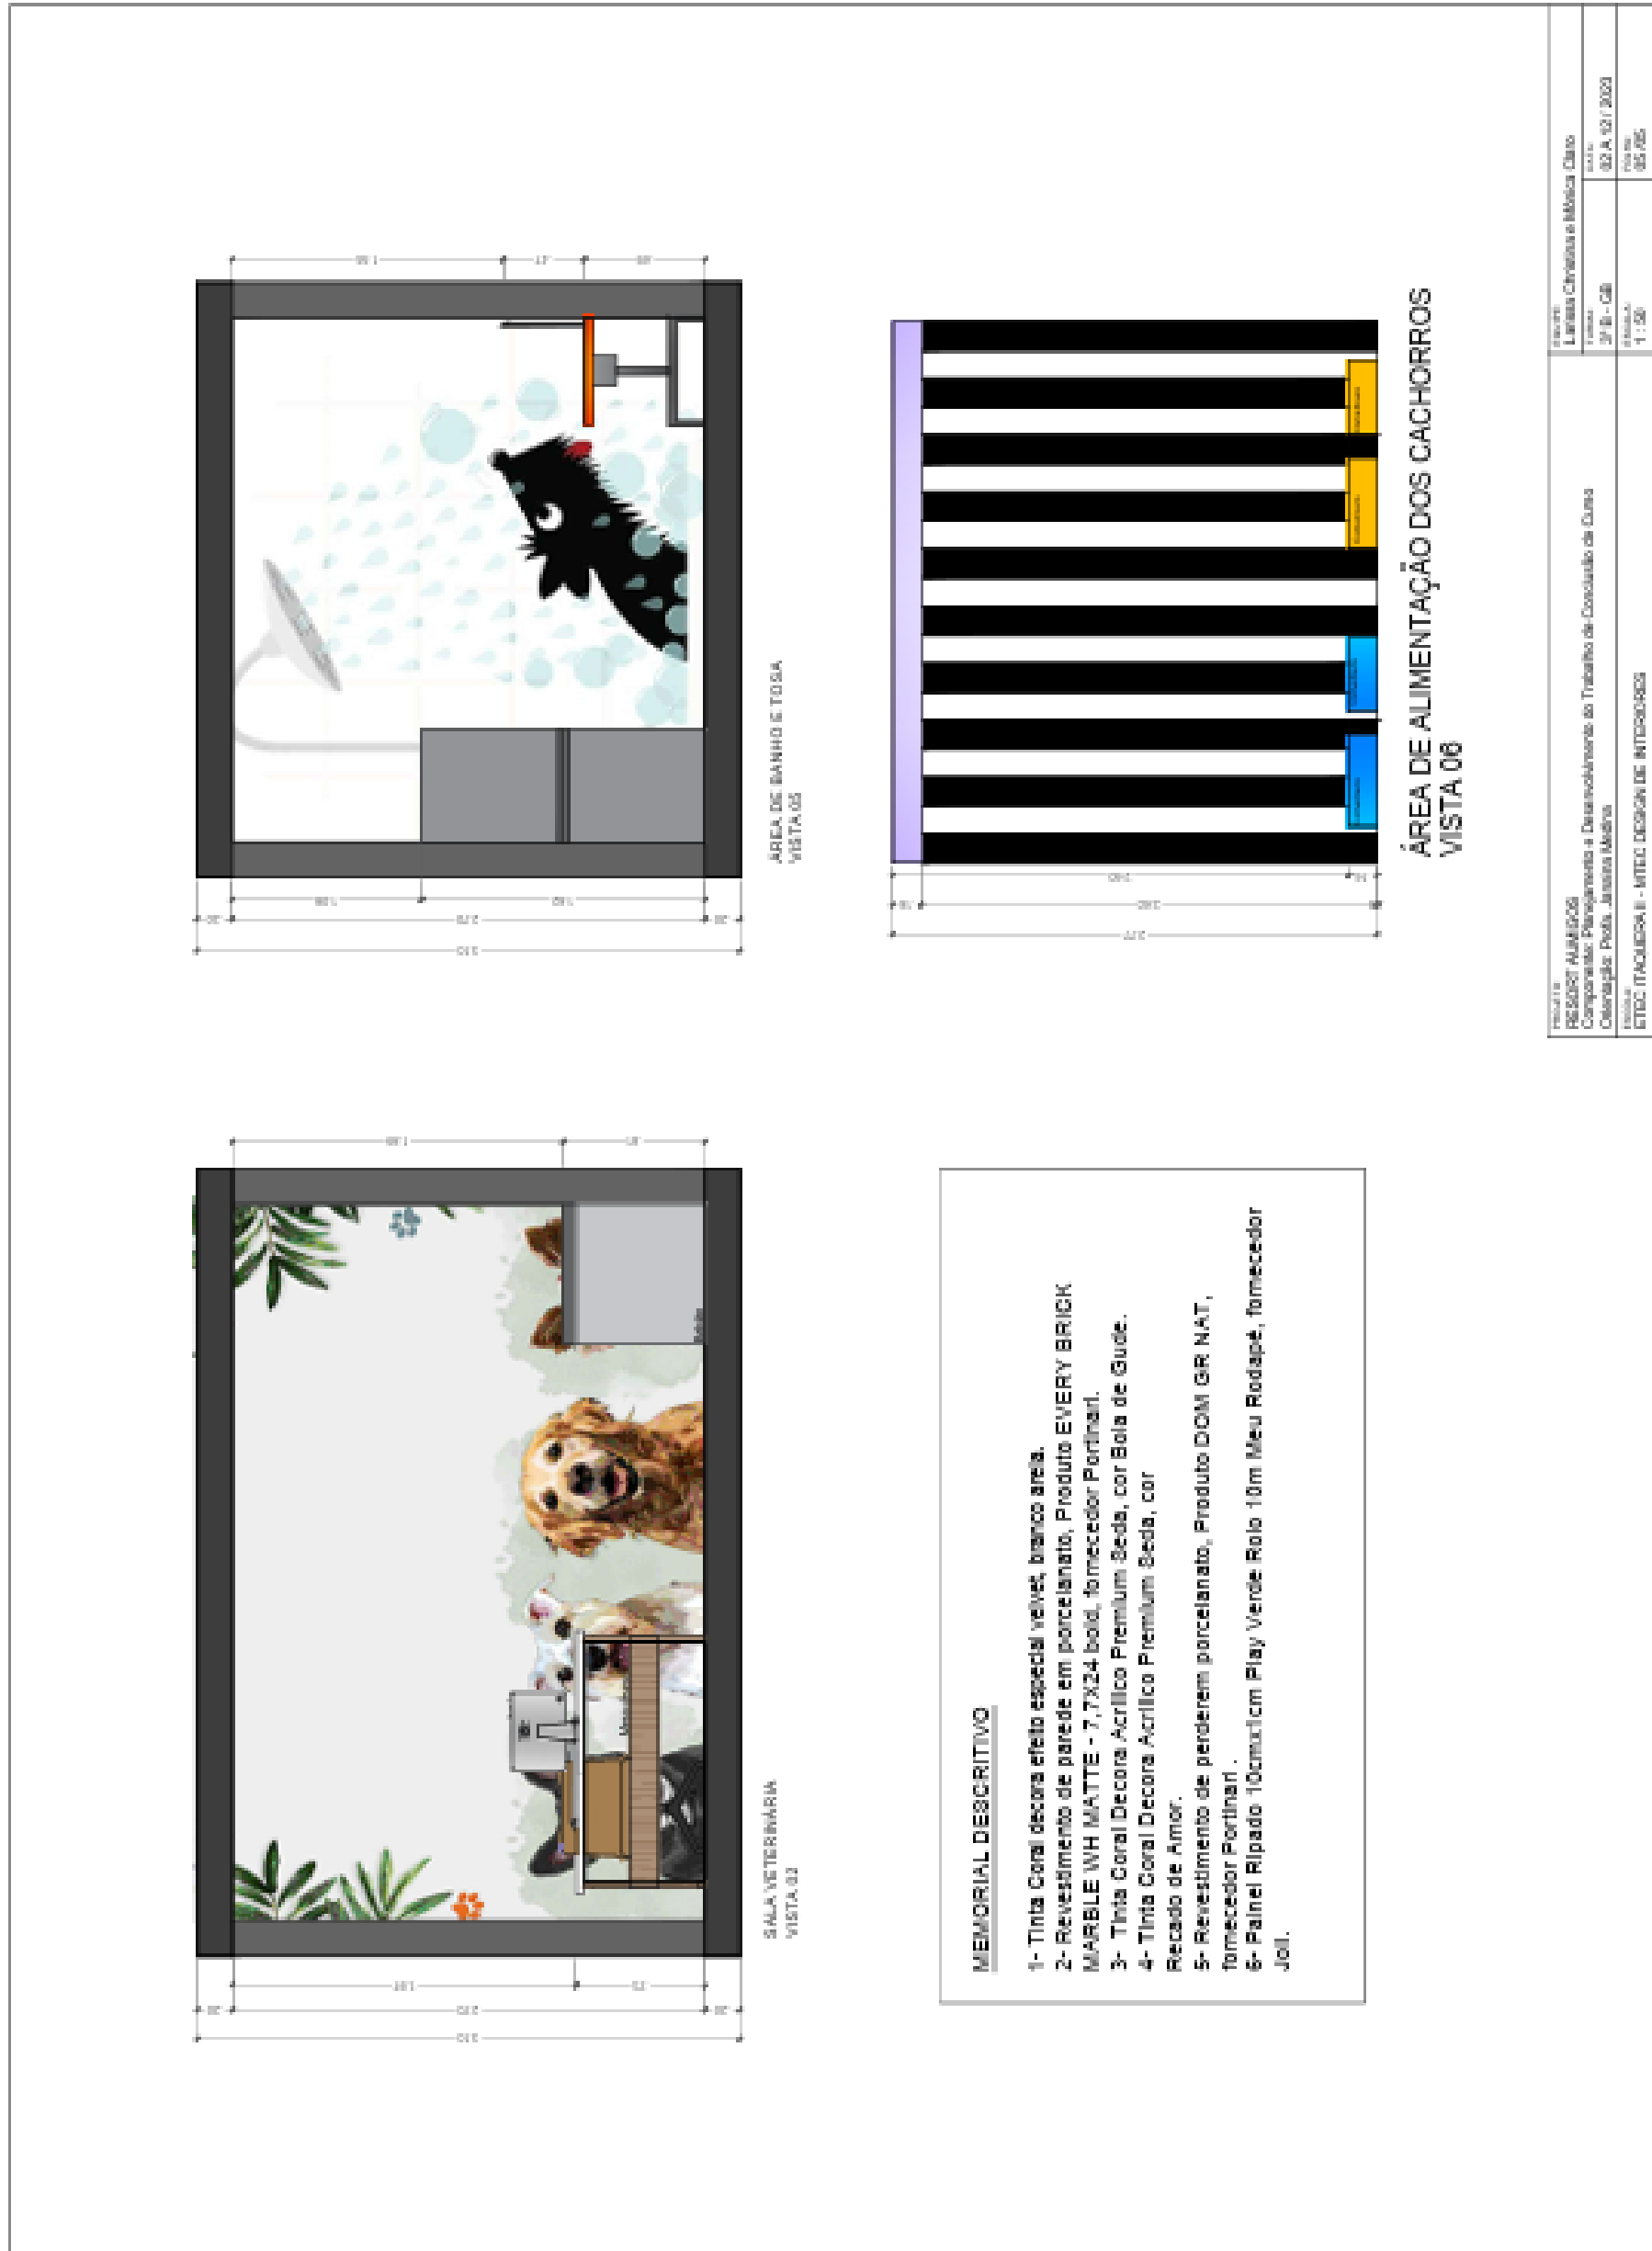

Figura 06 – Vistas

PROJETO: RESERVA AMÉRICOS Componente: Planejamento e Desenvolvimento do Trabalho de Consultoria de Curso Orientação: Profa. Janaina Medina		DISCIPLINA: 31 B - GB	PROFESSOR: Lurdes Christina e Márcia Claro
INSTITUIÇÃO: ETDEC ITAQUERA II - INTCC DESIGN DE INTERIORES		DATA: 02.A.12/2023	FOLHA: 05/05