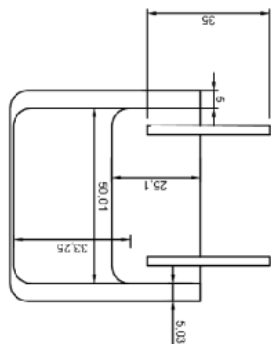

Poltrona Dallas. Medida: 60x74cm

Pés em estrutura metálica

VISTA POSTERIOR

VISTA FRONTAL

VISTA LATERAL DIREITA

PLANTA

VISTA LATERAL ESQUERDA

POLTRONA DALLAS
BASE: Estrutura com madeira de reflorestamento pinus e eucalipto.
Pés: Metalom.
Revestimento: Courvim cerrado e linho branco.
Espuma D28