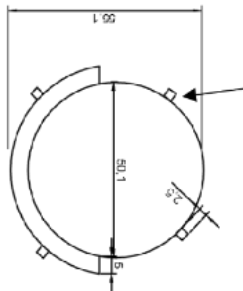

Poltrona Dallas. Medida: 60x74cm

Pés em estrutura metálica

VISTA POSTERIOR

VISTA FRONTAL

VISTA LATERAL DIREITA

PLANTA

VISTA LATERAL ESQUERDA

POLTRONA DALLAS
BASE: Estrutura com madeira de reflorestamento pinus e eucalipto.
Pés: Metalom.
Revestimento: Courvim cerrado e linho branco.
Espuma D28