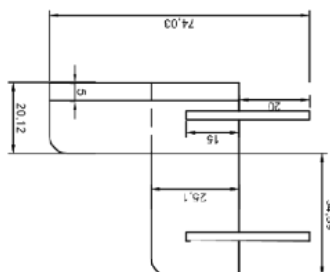

Poltrona Dallas. Medida: 60x74cm

Pés em estrutura metálica

VISTA POSTERIOR

VISTA FRONTAL

VISTA LATERAL DIREITA

PLANTA

VISTA LATERAL ESQUERDA

POLTRONA DALLAS
BASE: Estrutura com madeira de reflorestamento pinus e eucalipto.
Pés: Metalom.
Revestimento: Courvim cerrado e linho branco.
Espuma D28