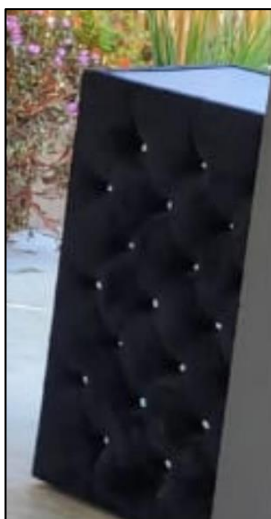

Figura 112-Porta papel higiênico. Medida: 25x15x10,5.

Fonte: Maddu Maison.

-Puff Captone duplo, será parte da decoração do Hall do quarto;

Figura 113- Puff modelo baú. Em MDF revestido em couro ecológico e/ou tecido.