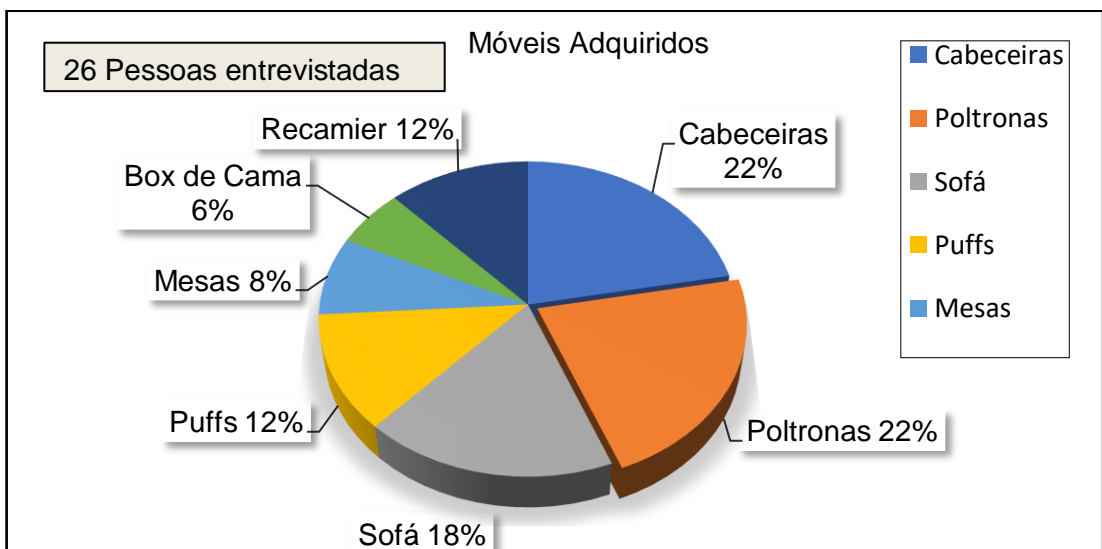

Para que o projeto se concretizasse, foi necessário a coleta de dados de público-alvo, sendo utilizado como instrumento de coleta, um formulário construído e aplicado por meio do Google Forms. A divulgação do link de acesso ao formulário foi feita por meio de redes sociais, que avaliaram o perfil do cliente de uma empresa moveleira local e as suas necessidades quanto ao mobiliário. Um questionário de pesquisa contendo seis questões (questionário segue em apêndice), das quais duas foram dados demográficos, três diretamente ligado a experiência do cliente com a empresa e uma outra questão de satisfação, foi aplicado a 26 clientes, residentes em diferentes cidades e estados, realizado entre os dias 28 a 30/08/2023, com os seguintes resultados:

1.3 PESQUISA DE CAMPO

A pesquisa foi aplicada do dia 28 ao dia 30 de agosto por meio das redes sociais, alcançando 26 pessoas, clientes de uma empresa x, visando verificar o perfil dos clientes, as suas necessidades e satisfação quanto aos móveis produzidos e comercializados por empresas na cidade de Tupã – SP.

Figura 1 - Gráfico 1 - Qual a cidade e estado em que você reside?

Fonte: Elaborada pelas Autoras, 2023.

O gráfico 1, mostra que, dos 100% dos clientes que participaram desta pesquisa, 61% são residentes na cidade de origem da empresa, Tupã, São Paulo e os 39% restante, são clientes espalhados por outros estados do Brasil que aprovam a qualidade da linha moveleira desta região.

Figura 2 - Gráfico 2 - Qual móvel adquiriu da marca x?

Fonte: Elaborado pelas autoras, 2023.

O gráfico 2, especifica o tipo de móvel mais adquirido pelos 26 clientes que participaram da pesquisa de dados.