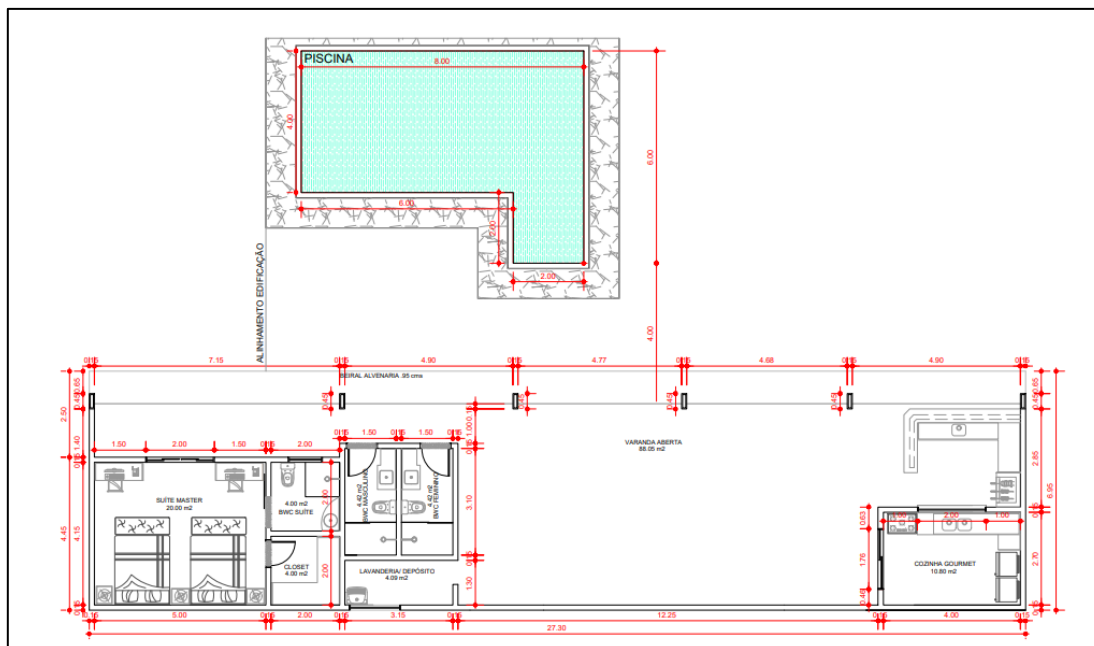

- Vitro do banheiro 1: 1,00 x 0,60 x 2,10m.

- Vitro do banheiro 2: 1,00 x 0,60 x 2,10m.

- Janela da cozinha: 2,00 x 1,00 x 1,10m

Figura 39-medidas da área total, com planta baixa confeccionada no auto cad.

Fonte: AUTO CAD,2023.

Figura 40- medidas da área a ser aplicado o projeto de ambientação.

Fonte: AUTO CAD,2023.

Fotos do Local:**Figura 41 - Vista frontal.**

Ambiente amplo, com um grande salão de locação, churrasqueira, cozinha gourmet, dois banheiros, depósito, suíte. Área externa com piscina, parte do terreno com piso em cimento queimado e outra parte com grama