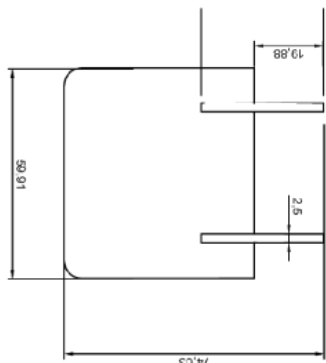

Poltrona Dallas. Medida: 60x74cm

Pés em estrutura metálica

VISTA POSTERIOR

VISTA FRONTAL

VISTA LATERAL DIREITA

PLANTA

VISTA LATERAL ESQUERDA

POLTRONA DALLAS
BASE: Estrutura com madeira de reflorestamento pinus e eucalipto.
Pés: Metalom.
Revestimento: Courvim cerrado e linho branco.
Espuma D28