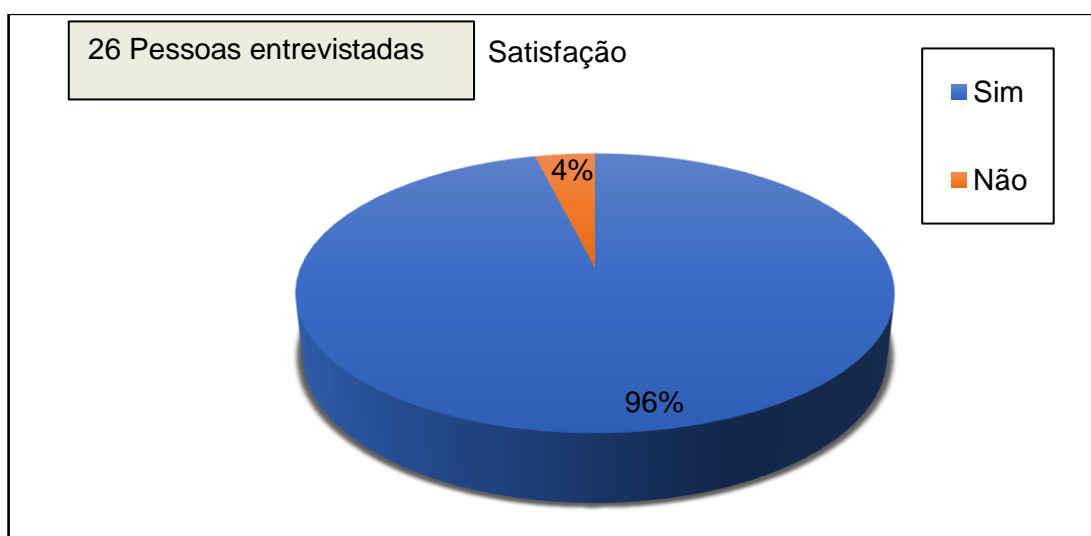

O gráfico 2, especifica o tipo de móvel mais adquirido pelos 26 clientes que participaram da pesquisa de dados.

Figura 3 - Gráfico 3 - Você está satisfeito com a disponibilidade de encontrar móveis sofisticados para a decoração residencial e que seja de fabricação local?

Fonte: Elaborada pelas autoras, 2023.

O gráfico 3, deixa claro que, dos 26 clientes que participaram desta pesquisa, 96% estão satisfeitos com a disponibilidade de encontrar o móvel que procura, produzido em sua própria região e apenas 4% dizem não estarem satisfeitos.

Após a apresentação dos dados elencados acima, por meio da realização de um questionário de pesquisa, foi possível perceber a credibilidade dos clientes para com a qualidade dos produtos e a satisfação em poder adquiri-los.

Diante dos resultados obtidos, conseguimos idealizar, em conjunto com visitas técnicas e entrevista a empresária Daniela, proprietária de uma empresa de móveis renomada na região, a criação de um showroom de um ambiente residencial, compondo: hall de entrada, mesa posta, sala de estar e quarto. O local definido foi o salão de eventos pertencente a propriedade da fábrica, localizado na rua: José de Mello n.º 210, Parque Industrial, Tupã São Paulo.