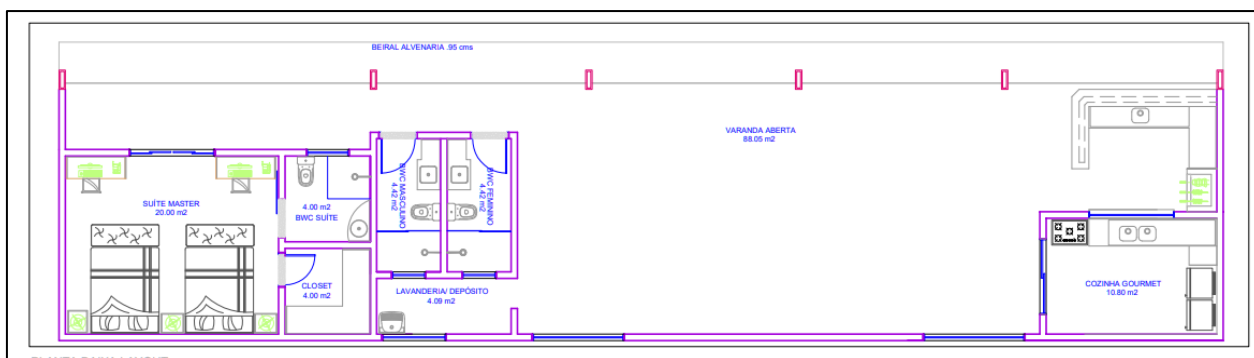

- Vitro do banheiro 1: 1,00 x 0,60 x 2,10m.

- Vitro do banheiro 2: 1,00 x 0,60 x 2,10m.

- Janela da cozinha: 2,00 x 1,00 x 1,10m

Figura 39-medidas da área total, com planta baixa confeccionada no auto cad.

Fonte: AUTO CAD,2023.

Figura 40- medidas da área a ser aplicado o projeto de ambientação.

Fonte: AUTO CAD,2023.

Fotos do Local:**Figura 41 - Vista frontal.**

Ambiente amplo, com um grande salão de locação, churrasqueira, cozinha gourmet, dois banheiros, depósito, suíte. Área externa com piscina, parte do terreno com piso em cimento queimado e outra parte com grama