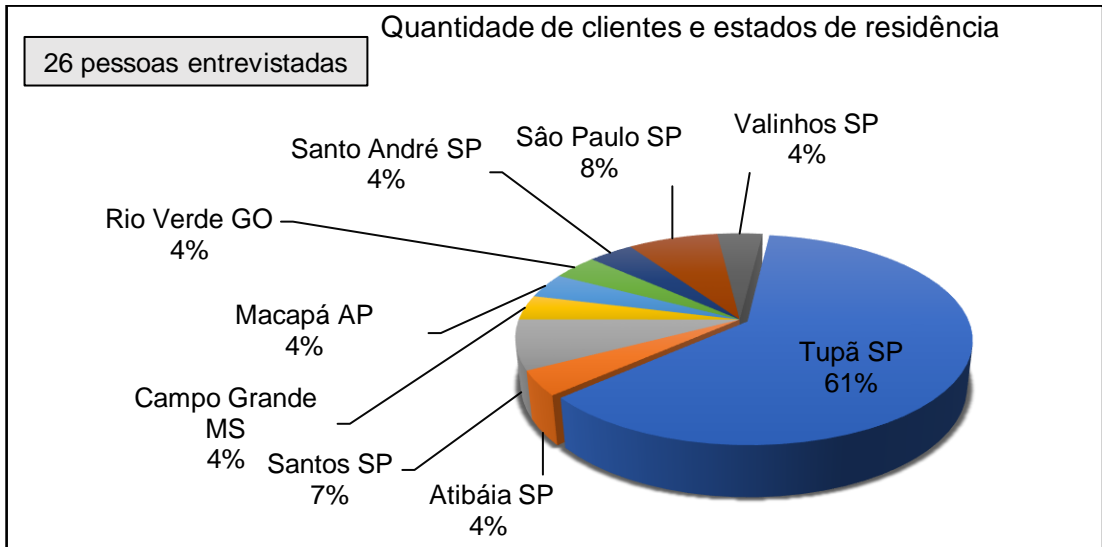

Figura 1 - Gráfico 1 - Qual a cidade e estado em que você reside?

Fonte: Elaborada pelas Autoras, 2023.

O gráfico 1, mostra que, dos 100% dos clientes que participaram desta pesquisa, 61% são residentes na cidade de origem da empresa, Tupã, São Paulo e os 39% restante, são clientes espalhados por outros estados do Brasil que aprovam a qualidade da linha moveleira desta região.