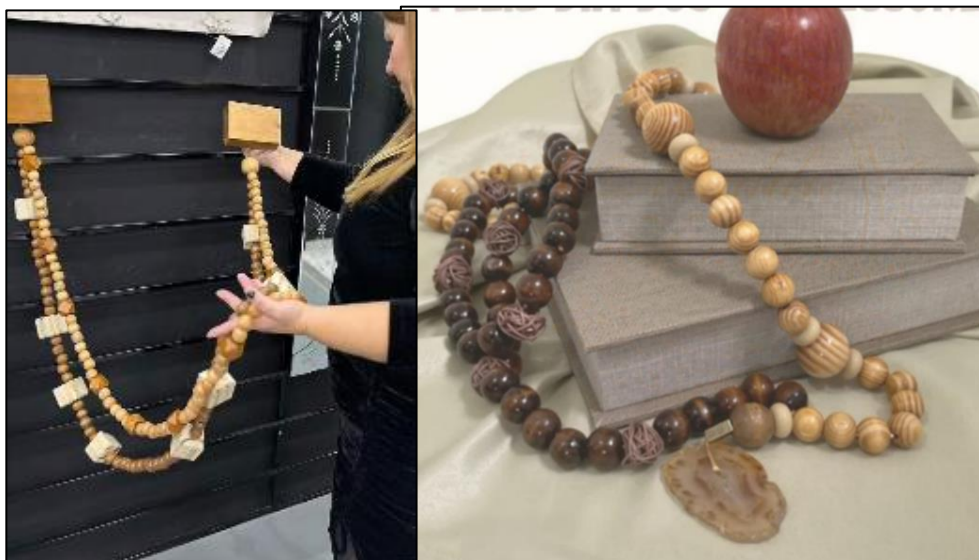

Medida: 48x48x60cm e 60x37x25cm.

Fonte: Arquivo das autoras

- Colar de mesa em contas de madeira detalhes que estarão presente em todos os ambientes criados.

Figura 100- Colar de Mesa em contas de madeira, decorativo.