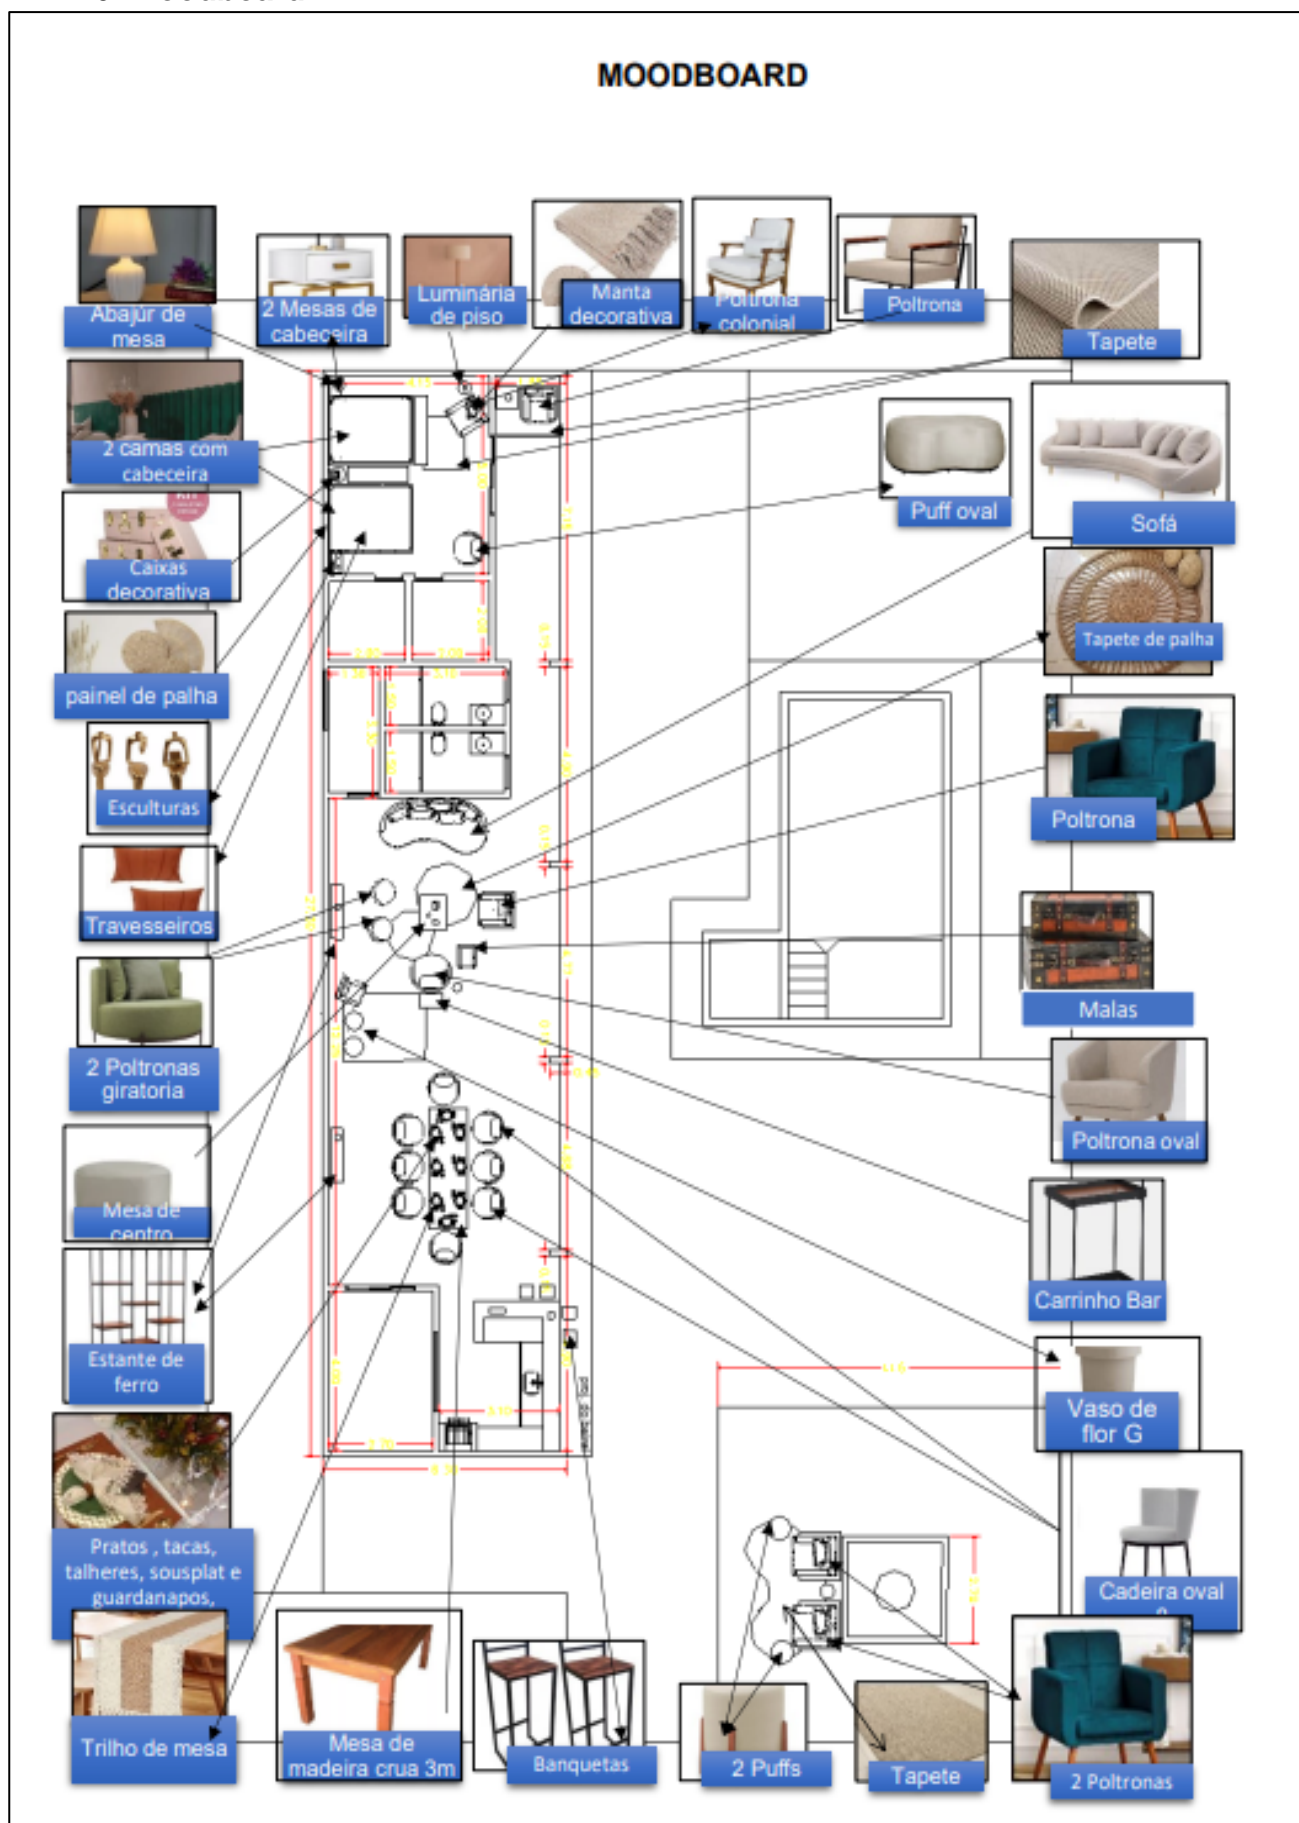

- 01 Cadeira Luíz XV, fará composição no Hall entre as sala;

Figura 118- Poltrona Luís XV.

Fonte:Maddu Maison

-Porta retrato em espelho bisotado Medida:20x25. Será usado como elemento decorativo no quarto e Hall de entrada do quarto;

Figura 119-Porta retrato em espelho bisotado

Medida:20x25cm.

Fonte:Maddu maison.

6- Moodboard

Elementos	Quantidade Estimada	Loja/Site	Valor Estimado
Poltrona Chicago (1 Lugar)	2 unidades (1,20 x 0,80 x 0,90)	MadduMaison (em Tupã)	3.200,00
Puff Dallas	2 unidades (0,50 x 0,45)	MadduMaison (em Tupã)	800,00
Sofá Chicago (2 Lugares)	1 unidade (1,50 x 0,80 x 0,90)	MadduMaison (em Tupã)	2.200,00
Tapete Orgânico	1 unidade (2,00 x 1,50)	MadduMaison (em Tupã)	299,00
Mesa de madeira maciça	1 unidade (3,00 x 0,98)	MadduMaison (em Tupã)	2.499,00
Poltronas Dallas	8 unidades (0,60 x 0,74)	MadduMaison (em Tupã)	7.992,00
Faqueiro Luxo	16 Peças	Amazon	106,58
Taça de vidro Branca para vinho	2 unidades	Amazon	32,82
Taça de Vidro dourada	6 unidades	Shopee	79,90
Sousplat abacaxi	6 unidades	MadduMaison	102,00