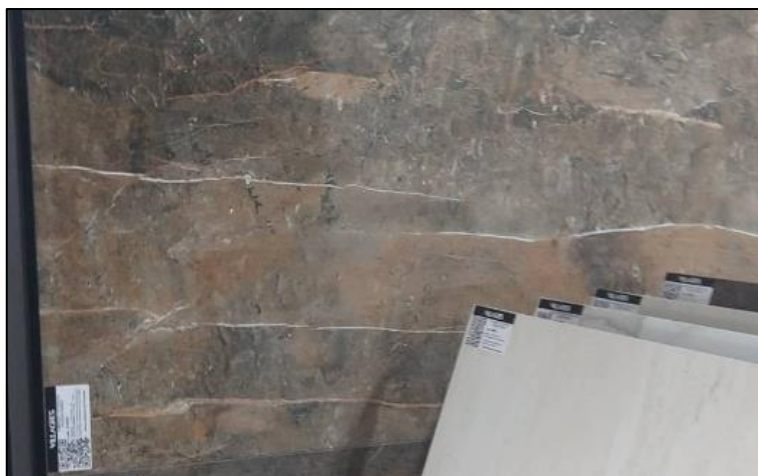

Fonte:Amazon,2023.

Figura 51- Revestimento da churrasqueira e balcão de alvenaria - Porcelanato Place 60x1.20cm Acetinado Eliane REF: 2358638 (revestimento do balcão e churrasqueira).

Fonte: Telha Norte,2023.