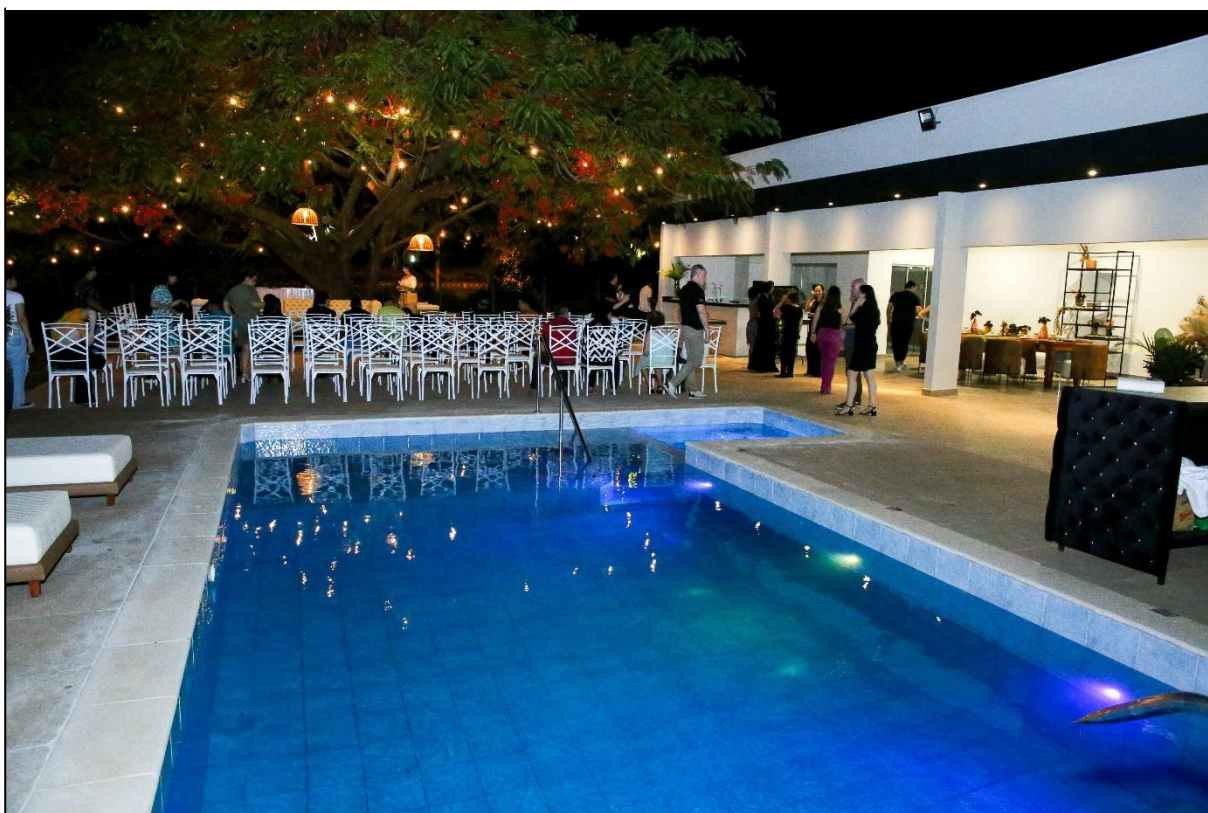

Figura 147- Empresária da Fábrica Moveleira em palestra da “Semana da Área” organizada pelo corpo docente e profissionais da ETEC Massuyuki Kawano de Tupã.

Figura 148- Foto do Local e Piscina que faz parte do Salão de Eventos que foi decorado e Preparado Especialmente para o Evento de Palestra e Ambientação