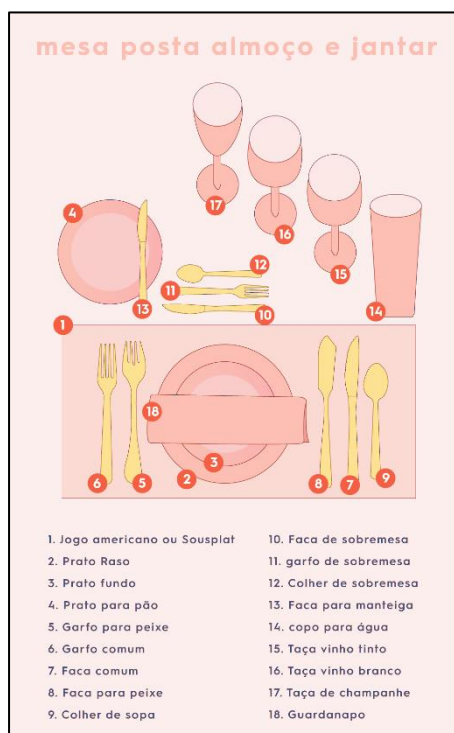

Segundo o site (AMARO.COM INSPIRE, 2021), Mesa posta é quando você monta todos os utensílios para uma refeição, como pratos, talheres, copos e adornos de uma maneira organizada e estética.

É importante lembrar que a ideia da mesa posta é distribuir de uma maneira padronizada tudo o que você precisa para uma refeição – cada utensílio tem uma função específica. Assim, a mesa posta é também adaptável de acordo com o menu. (AMARO.COM INSPIRE, 2021)

Os itens indispensáveis para uma mesa posta bem caprichada são:

- Toalha de mesa, jogo americano ou sousplat
- Pratos
- Taças e copos
- Xícaras e pires
- Guardanapos

(DECOR FÁCIL.COM/ MESA POSTA 2023)

Mesa Posta: As flores são um complemento perfeito para a decoração da mesa posta, no entanto, é importante não exagerar na altura do arranjo para não prejudicar a conversa entre os convidados. (DECOR FÁCIL, 2023)

Figura 32- Mesa Posta

Figura 33- Proposta de mesa posta louça branca, com taças coloridas e talheres em dourado

Fonte: DECOR FÁCIL, 2023

Fonte: VIVA DECORA BLOG, 2021

Figura 34- Infográfico de uma mesa posta clássica para almoço e jantar: