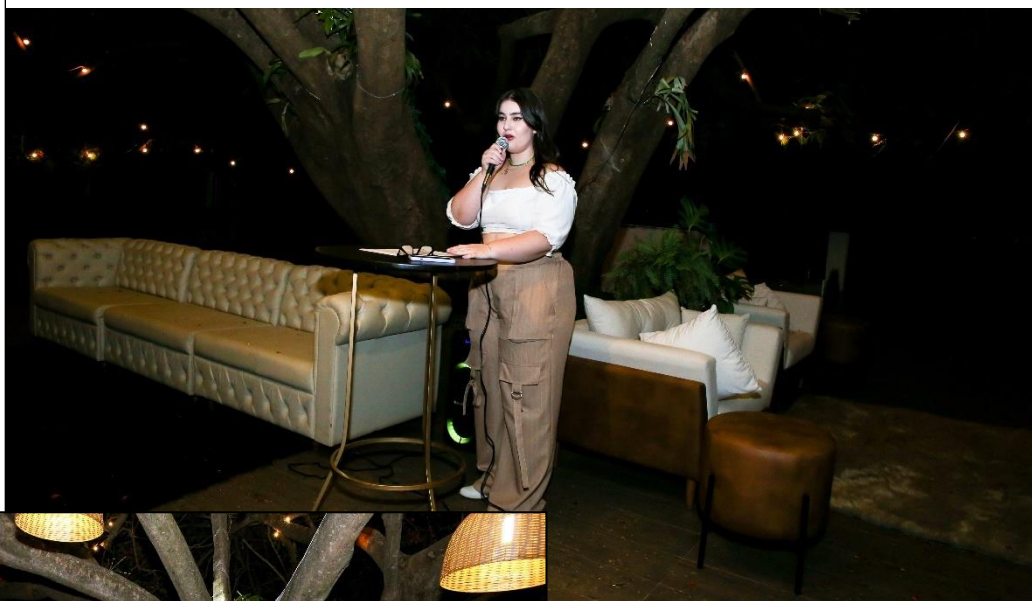

Figura 142- Empresários e Donos da Renomada Empresa no Ramo de Móveis de Tupã (Daniela e César):

Figura 143 - Mestre de Cerimônia do Evento: Filha dos donos do Espaço e Empresa Moveleira

Figura 144- Dona da, Empresa, Corpo Docente do Curso de Técnico em Design de Interiores – ETEC Massuyuki Kawano- Tupã e Auditora do Evento.