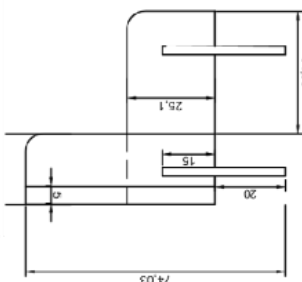

Poltrona Dallas. Medida: 60x74cm

Pés em estrutura metálica

VISTA POSTERIOR

VISTA FRONTAL

VISTA LATERAL DIREITA

PLANTA

VISTA LATERAL ESQUERDA

POLTRONA DALLAS
BASE: Estrutura com madeira de reflorestamento pinus e eucalipto.
Pés: Metalom.
Revestimento: Courvim cerrado e linho branco.
Espuma D28